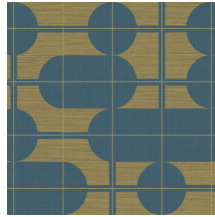

Technische specificaties

Referentie	<u>48534</u>
Productcategorie	Exquisite
Samenstelling	Muurbekleding op vlies
Beschrijving	Muurbekleding met de tijdloze look van authentieke sisal. De tekening is geïnspireerd op de trend van meubels en decoraties met elegante, glooiende lijnen en uitgesproken ronde vormen
Afmetingen	Breedte 90 cm / leverbaar op afsnijding
Aanzet	Verspringende aanzet 64/32 cm
Lijm	Arte Clearpro of een dispersielijm van goede kwaliteit
Hoe verlijmen	Muur inlijmen
Lichtbestendigheid	Goed lichtbestendig
Hoe verwijderen	Volledig droog verwijderbaar
Brandnorm EU	B-s1, d0
Brandnorm VS	Class A
Onderhoud	Licht afwasbaar
IMO Certified	

Kleuren (5)

48530

48531

48532

48533

48534

View

Meer informatie? [Klik hier](#)