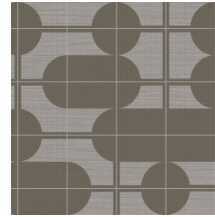

Technische specificaties

Referentie	<u>48534</u>
Productcategorie	Exquisite
Samenstelling	Muurbekleding op vlies
Beschrijving	Muurbekleding met de tijdloze look van authentieke sisal. De tekening is geïnspireerd op de trend van meubels en decoraties met elegante, glooiende lijnen en uitgesproken ronde vormen
Afmetingen	Breedte 90 cm / leverbaar op afsnijding
Aanzet	Verspringende aanzet 64/32 cm
Lijm	Arte Clearpro of een dispersielijm van goede kwaliteit
Hoe verlijmen	Muur inlijmen
Lichtbestendigheid	Goed lichtbestendig
Hoe verwijderen	Volledig droog verwijderbaar
Brandnorm EU	B-s1, d0
Brandnorm VS	Class A
Onderhoud	Licht afwasbaar
IMO Certified	 0453/22

Kleuren (5)

48530

48531

48532

48533

48534

View

Meer informatie? [Klik hier](#)