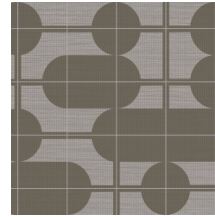

Technische specificaties

Referentie	<u>48534</u>
Productcategorie	Exquisite
Samenstelling	Muurbekleding op vlies
Beschrijving	Muurbekleding met de tijdloze look van authentieke sisal. De tekening is geïnspireerd op de trend van meubels en decoraties met elegante, glooiende lijnen en uitgesproken ronde vormen
Afmetingen	Breedte 90 cm / leverbaar op afsnijding
Aanzet	Verspringende aanzet 64/32 cm
Lijm	Arte Clearpro of een dispersielijm van goede kwaliteit
Hoe verlijmen	Muur inlijmen
Lichtbestendigheid	Goed lichtbestendig
Hoe verwijderen	Volledig droog verwijderbaar
Brandnorm EU	B-s1, d0
Brandnorm VS	Class A
Onderhoud	Licht afwasbaar
IMO Certified	

Kleuren (5)

48530

48531

48532

48533

48534

View

Meer informatie? [Klik hier](#)