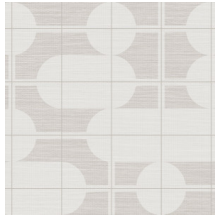

COMBO

Collectie Cantala

Verhaal achter de collectie

Deze collectie huldigt de pure schoonheid van natuurlijke materialen als sisal, raffia en papier. De authentieke, gracieuze look van deze producten staat centraal. Haar naam dankt de collectie aan de Agave cantala, een exotische plant uit de Agave familie. Uit de slanke, lange bladeren, vaak wel twee meter lang, worden sisalvezels gewonnen. Deze sisal zien we veelvuldig terug in mode & interieur.

Technische specificaties

Referentie	<u>48534</u>
Productcategorie	Exquisite
Samenstelling	Muurbekleding op vlies
Beschrijving	Muurbekleding met de tijdloze look van authentieke sisal. De tekening is geïnspireerd op de trend van meubels en decoraties met elegante, glooiende lijnen en uitgesproken ronde vormen
Afmetingen	Breedte 90 cm / leverbaar op afsnijding
Aanzet	Verspringende aanzet 64/32 cm
Lijm	Arte Clearpro of een dispersielijm van goede kwaliteit
Hoe verlijmen	Muur inlijmen
Lichtbestendigheid	Goed lichtbestendig
Hoe verwijderen	Volledig droog verwijderbaar
Brandnorm EU	B-s1, d0
Brandnorm VS	Class A
Onderhoud	Licht afwasbaar
IMO Certified	

Kleuren (5)

48530

48531

48532

48533

48534

View

Meer informatie? [Klik hier](#)