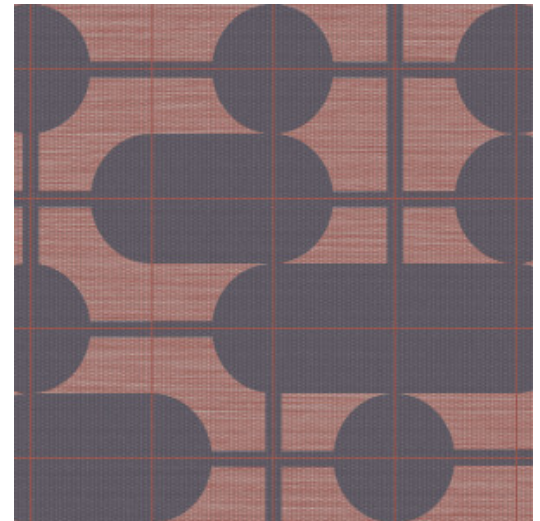

COMBO

Collectie Cantala

Verhaal achter de collectie

Deze collectie huldigt de pure schoonheid van natuurlijke materialen als sisal, raffia en papier. De authentieke, gracieuze look van deze producten staat centraal. Haar naam dankt de collectie aan de Agave cantala, een exotische plant uit de Agave familie. Uit de slanke, lange bladeren, vaak wel twee meter lang, worden sisalvezels gewonnen. Deze sisal zien we veelvuldig terug in mode & interieur.

Technische specificaties

Referentie	<u>48534</u>
Productcategorie	Exquisite
Samenstelling	Muurbekleding op vlies
Beschrijving	Muurbekleding met de tijdloze look van authentieke sisal. De tekening is geïnspireerd op de trend van meubels en decoraties met elegante, glooiende lijnen en uitgesproken ronde vormen
Afmetingen	Breedte 90 cm / leverbaar op afsnijding
Aanzet	Verspringende aanzet 64/32 cm
Lijm	Arte Clearpro of een dispersielijm van goede kwaliteit
Hoe verlijmen	Muur inlijmen
Lichtbestendigheid	Goed lichtbestendig
Hoe verwijderen	Volledig droog verwijderbaar
Brandnorm EU	B-s1, d0
Brandnorm VS	Class A
Onderhoud	Licht afwasbaar
IMO Certified	

Kleuren (5)

48530

48531

48532

48533

48534

View

Meer informatie? [Klik hier](#)