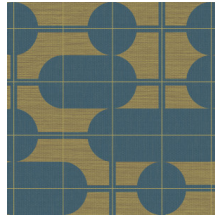

Technische specificaties

Referentie	<u>48534</u>
Productcategorie	Exquisite
Samenstelling	Muurbekleding op vlies
Beschrijving	Muurbekleding met de tijdloze look van authentieke sisal. De tekening is geïnspireerd op de trend van meubels en decoraties met elegante, glooiende lijnen en uitgesproken ronde vormen
Afmetingen	Breedte 90 cm / leverbaar op afsnijding
Aanzet	Verspringende aanzet 64/32 cm
Lijm	Arte Clearpro of een dispersielijm van goede kwaliteit
Hoe verlijmen	Muur inlijmen
Lichtbestendigheid	Goed lichtbestendig
Hoe verwijderen	Volledig droog verwijderbaar
Brandnorm EU	B-s1, d0
Brandnorm VS	Class A
Onderhoud	Licht afwasbaar
IMO Certified	 0453/22

Kleuren (5)

48530

48531

48532

48533

48534

View

Meer informatie? [Klik hier](#)