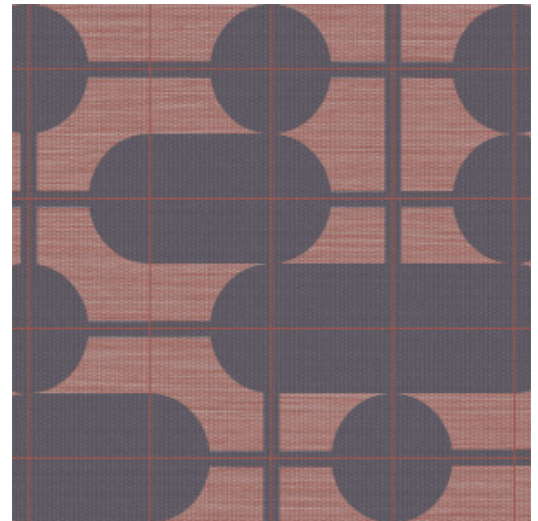

COMBO

Collectie Cantala

Verhaal achter de collectie

Deze collectie huldigt de pure schoonheid van natuurlijke materialen als sisal, raffia en papier. De authentieke, gracieuze look van deze producten staat centraal. Haar naam dankt de collectie aan de Agave cantala, een exotische plant uit de Agave familie. Uit de slanke, lange bladeren, vaak wel twee meter lang, worden sisalvezels gewonnen. Deze sisal zien we veelvuldig terug in mode & interieur.

Technische specificaties

Referentie	<u>48534</u>
Productcategorie	Exquisite
Samenstelling	Muurbekleding op vlies
Beschrijving	Muurbekleding met de tijdloze look van authentieke sisal. De tekening is geïnspireerd op de trend van meubels en decoraties met elegante, glooiende lijnen en uitgesproken ronde vormen
Afmetingen	Breedte 90 cm / leverbaar op afsnijding
Aanzet	Verspringende aanzet 64/32 cm
Lijm	Arte Clearpro of een dispersielijm van goede kwaliteit
Hoe verlijmen	Muur inlijmen
Lichtbestendigheid	Goed lichtbestendig
Hoe verwijderen	Volledig droog verwijderbaar
Brandnorm EU	B-s1, d0
Brandnorm VS	Class A
Onderhoud	Licht afwasbaar
IMO Certified	 0453/22

Kleuren (5)

48530

48531

48532

48533

48534

View

Meer informatie? [Klik hier](#)