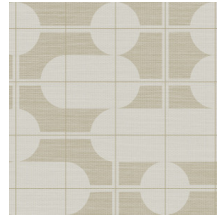

COMBO

Collectie Cantala

Verhaal achter de collectie

Deze collectie huldigt de pure schoonheid van natuurlijke materialen als sisal, raffia en papier. De authentieke, gracieuze look van deze producten staat centraal. Haar naam dankt de collectie aan de Agave cantala, een exotische plant uit de Agave familie. Uit de slanke, lange bladeren, vaak wel twee meter lang, worden sisalvezels gewonnen. Deze sisal zien we veelvuldig terug in mode & interieur.

Technische specificaties

Referentie	<u>48534</u>
Productcategorie	Exquisite
Samenstelling	Muurbekleding op vlies
Beschrijving	Muurbekleding met de tijdloze look van authentieke sisal. De tekening is geïnspireerd op de trend van meubels en decoraties met elegante, glooiende lijnen en uitgesproken ronde vormen
Afmetingen	Breedte 90 cm / leverbaar op afsnijding
Aanzet	Verspringende aanzet 64/32 cm
Lijm	Arte Clearpro of een dispersielijm van goede kwaliteit
Hoe verlijmen	Muur inlijmen
Lichtbestendigheid	Goed lichtbestendig
Hoe verwijderen	Volledig droog verwijderbaar
Brandnorm EU	B-s1, d0
Brandnorm VS	Class A
Onderhoud	Licht afwasbaar
IMO Certified	 0453/22

Kleuren (5)

48530

48531

48532

48533

48534

View

Meer informatie? [Klik hier](#)