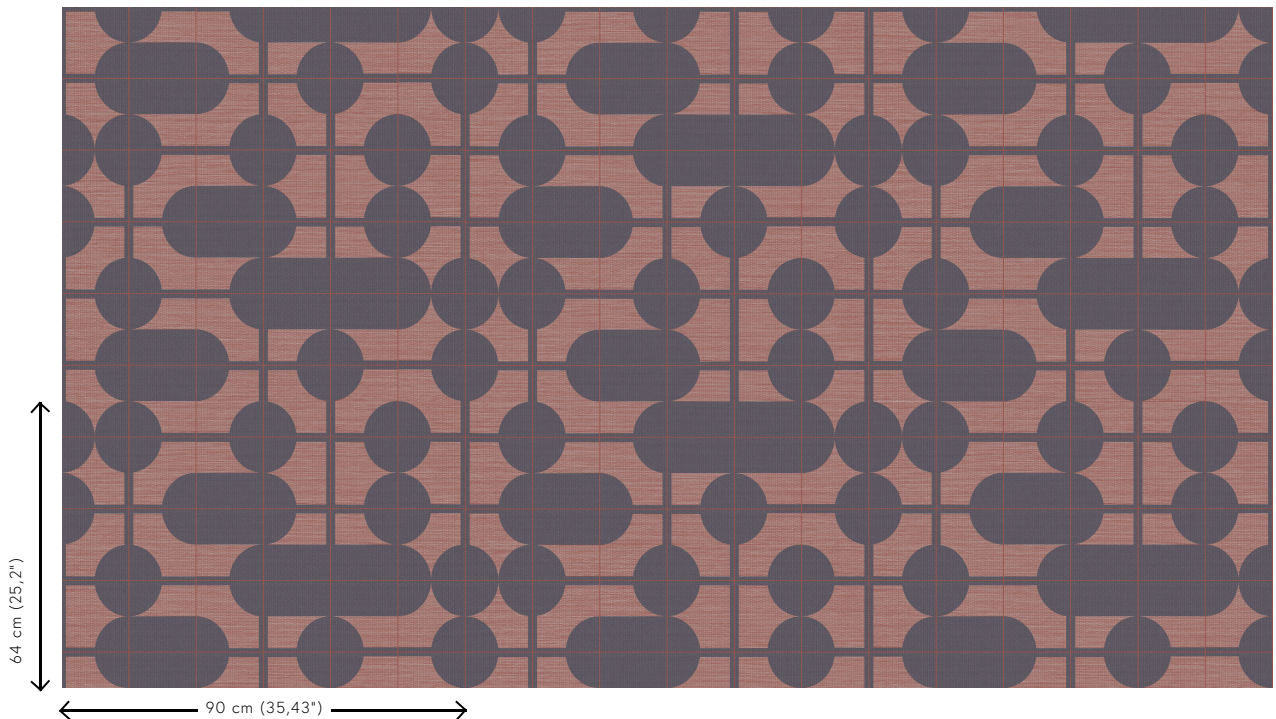

COMBO

Collectie Cantala

Verhaal achter de collectie

Deze collectie huldigt de pure schoonheid van natuurlijke materialen als sisal, raffia en papier. De authentieke, gracieuze look van deze producten staat centraal. Haar naam dankt de collectie aan de Agave cantala, een exotische plant uit de Agave familie. Uit de slanke, lange bladeren, vaak wel twee meter lang, worden sisalvezels gewonnen. Deze sisal zien we veelvuldig terug in mode & interieur.

Technische specificaties

Referentie	<u>48534</u>
Productcategorie	Exquisite
Samenstelling	Muurbekleding op vlies
Beschrijving	Muurbekleding met de tijdloze look van authentieke sisal. De tekening is geïnspireerd op de trend van meubels en decoraties met elegante, glooiende lijnen en uitgesproken ronde vormen
Afmetingen	Breedte 90 cm / leverbaar op afsnijding
Aanzet	Verspringende aanzet 64/32 cm
Lijm	Arte Clearpro of een dispersielijm van goede kwaliteit
Hoe verlijmen	Muur inlijmen
Lichtbestendigheid	Goed lichtbestendig
Hoe verwijderen	Volledig droog verwijderbaar
Brandnorm EU	B-s1, d0
Brandnorm VS	Class A
Onderhoud	Licht afwasbaar
IMO Certified	 0453/22

Kleuren (5)

48530

48531

48532

48533

48534

View

Meer informatie? [Klik hier](#)