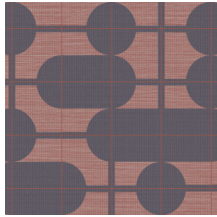

Technische specificaties

Referentie	<u>48534</u>
Productcategorie	Exquisite
Samenstelling	Muurbekleding op vlies
Beschrijving	Muurbekleding met de tijdloze look van authentieke sisal. De tekening is geïnspireerd op de trend van meubels en decoraties met elegante, glooiende lijnen en uitgesproken ronde vormen
Afmetingen	Breedte 90 cm / leverbaar op afsnijding
Aanzet	Verspringende aanzet 64/32 cm
Lijm	Arte Clearpro of een dispersielijm van goede kwaliteit
Hoe verlijmen	Muur inlijmen
Lichtbestendigheid	Goed lichtbestendig
Hoe verwijderen	Volledig droog verwijderbaar
Brandnorm EU	B-s1, d0
Brandnorm VS	Class A
Onderhoud	Licht afwasbaar
IMO Certified	 0453/22

Kleuren (5)

48530

48531

48532

48533

48534

View

Meer informatie? [Klik hier](#)