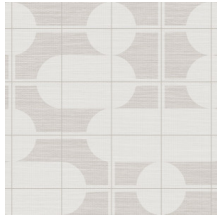

COMBO

Collectie Cantala

Verhaal achter de collectie

Deze collectie huldigt de pure schoonheid van natuurlijke materialen als sisal, raffia en papier. De authentieke, gracieuze look van deze producten staat centraal. Haar naam dankt de collectie aan de Agave cantala, een exotische plant uit de Agave familie. Uit de slanke, lange bladeren, vaak wel twee meter lang, worden sisalvezels gewonnen. Deze sisal zien we veelvuldig terug in mode & interieur.

Technische specificaties

Referentie	<u>48534</u>
Productcategorie	Exquisite
Samenstelling	Muurbekleding op vlies
Beschrijving	Muurbekleding met de tijdloze look van authentieke sisal. De tekening is geïnspireerd op de trend van meubels en decoraties met elegante, glooiende lijnen en uitgesproken ronde vormen
Afmetingen	Breedte 90 cm / leverbaar op afsnijding
Aanzet	Verspringende aanzet 64/32 cm
Lijm	Arte Clearpro of een dispersielijm van goede kwaliteit
Hoe verlijmen	Muur inlijmen
Lichtbestendigheid	Goed lichtbestendig
Hoe verwijderen	Volledig droog verwijderbaar
Brandnorm EU	B-s1, d0
Brandnorm VS	Class A
Onderhoud	Licht afwasbaar
IMO Certified	 0453/22

Kleuren (5)

48530

48531

48532

48533

48534

View

Meer informatie? [Klik hier](#)