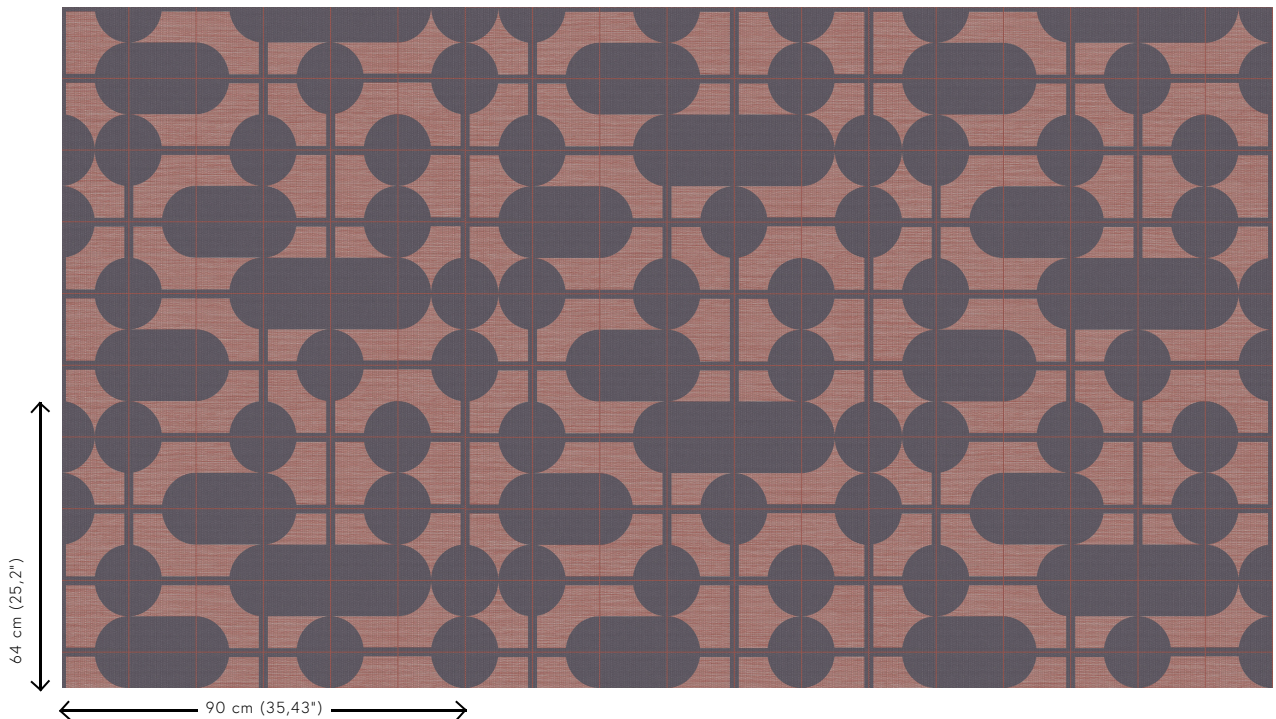

COMBO

Collectie Cantala

Verhaal achter de collectie

Deze collectie huldigt de pure schoonheid van natuurlijke materialen als sisal, raffia en papier. De authentieke, gracieuze look van deze producten staat centraal. Haar naam dankt de collectie aan de Agave cantala, een exotische plant uit de Agave familie. Uit de slanke, lange bladeren, vaak wel twee meter lang, worden sisalvezels gewonnen. Deze sisal zien we veelvuldig terug in mode & interieur.

Technische specificaties

Referentie	<u>48534</u>
Productcategorie	Exquisite
Samenstelling	Muurbekleding op vlies
Beschrijving	Muurbekleding met de tijdloze look van authentieke sisal. De tekening is geïnspireerd op de trend van meubels en decoraties met elegante, glooiende lijnen en uitgesproken ronde vormen
Afmetingen	Breedte 90 cm / leverbaar op afsnijding
Aanzet	Verspringende aanzet 64/32 cm
Lijm	Arte Clearpro of een dispersielijm van goede kwaliteit
Hoe verlijmen	Muur inlijmen
Lichtbestendigheid	Goed lichtbestendig
Hoe verwijderen	Volledig droog verwijderbaar
Brandnorm EU	B-s1, d0
Brandnorm VS	Class A
Onderhoud	Licht afwasbaar
IMO Certified	

Kleuren (5)

48530

48531

48532

48533

48534

View

Meer informatie? [Klik hier](#)