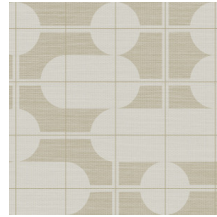

COMBO

Collectie Cantala

Verhaal achter de collectie

Deze collectie huldigt de pure schoonheid van natuurlijke materialen als sisal, raffia en papier. De authentieke, gracieuze look van deze producten staat centraal. Haar naam dankt de collectie aan de Agave cantala, een exotische plant uit de Agave familie. Uit de slanke, lange bladeren, vaak wel twee meter lang, worden sisalvezels gewonnen. Deze sisal zien we veelvuldig terug in mode & interieur.

Technische specificaties

Referentie	<u>48534</u>
Productcategorie	Exquisite
Samenstelling	Muurbekleding op vlies
Beschrijving	Muurbekleding met de tijdloze look van authentieke sisal. De tekening is geïnspireerd op de trend van meubels en decoraties met elegante, glooiende lijnen en uitgesproken ronde vormen
Afmetingen	Breedte 90 cm / leverbaar op afsnijding
Aanzet	Verspringende aanzet 64/32 cm
Lijm	Arte Clearpro of een dispersielijm van goede kwaliteit
Hoe verlijmen	Muur inlijmen
Lichtbestendigheid	Goed lichtbestendig
Hoe verwijderen	Volledig droog verwijderbaar
Brandnorm EU	B-s1, d0
Brandnorm VS	Class A
Onderhoud	Licht afwasbaar
IMO Certified	

Kleuren (5)

48530

48531

48532

48533

48534

View

Meer informatie? [Klik hier](#)