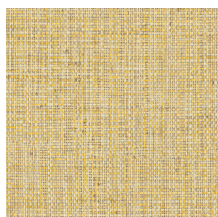

Technische specificaties

Referentie	<u>49510</u> • Warm White
Productcategorie	Refined
Samenstelling	Vinylbehang op papier
Beschrijving	Geïnspireerd op traditioneel gevlochten manden
Afmetingen	Rollen van 10,05 m x 1 m = 10 m ²
Aanzet	Vrije aanzet 0 cm
Lijm	Arte Clearpro of een dispersielijm van goede kwaliteit
Hoe verlijmen	Methode 1: muur inlijmen en banen bevochtigen. Methode 2: banen inlijmen.
Lichtbestendigheid	Goed lichtbestendig
Hoe verwijderen	Afstripbaar
Brandnorm EU	B-s2, d0
Brandnorm VS	Class A
Onderhoud	Afwasbaar

Kleuren (15)

49510

49511

49512

49513

49514

49515

49516

49517

49518

49519

49520

49521

49522

49523

49524