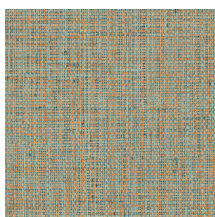

Technische specificaties

Referentie	<u>49510</u> • Warm White
Productcategorie	Refined
Samenstelling	Vinylbehang op papier
Beschrijving	Geïnspireerd op traditioneel gevlochten manden
Afmetingen	Rollen van 10,05 m x 1 m = 10 m ²
Aanzet	Vrije aanzet 0 cm
Lijm	Arte Clearpro of een dispersielijm van goede kwaliteit
Hoe verlijmen	Methode 1: muur inlijmen en banen bevochtigen. Methode 2: banen inlijmen.
Lichtbestendigheid	Goed lichtbestendig
Hoe verwijderen	Afstripbaar
Brandnorm EU	B-s2, d0
Brandnorm VS	Class A
Onderhoud	Afwasbaar

Kleuren (15)

49510

49511

49512

49513

49514

49515

49516

49517

49518

49519

49520

49521

49522

49523

49524