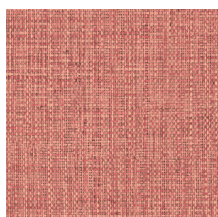

Technische specificaties

Referentie	<u>49510</u> • Warm White
Productcategorie	Refined
Samenstelling	Vinylbehang op papier
Beschrijving	Geïnspireerd op traditioneel gevlochten manden
Afmetingen	Rollen van 10,05 m x 1 m = 10 m ²
Aanzet	Vrije aanzet 0 cm
Lijm	Arte Clearpro of een dispersielijm van goede kwaliteit
Hoe verlijmen	Methode 1: muur inlijmen en banen bevochtigen. Methode 2: banen inlijmen.
Lichtbestendigheid	Goed lichtbestendig
Hoe verwijderen	Afstripbaar
Brandnorm EU	B-s2, d0
Brandnorm VS	Class A
Onderhoud	Afwasbaar

Kleuren (15)

49510

49511

49512

49513

49514

49515

49516

49517

49518

49519

49520

49521

49522

49523

49524