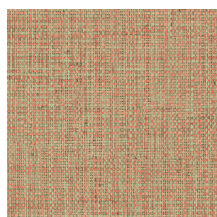

Technische specificaties

Referentie	<u>49510</u> • Warm White
Productcategorie	Refined
Samenstelling	Vinylbehang op papier
Beschrijving	Geïnspireerd op traditioneel gevlochten manden
Afmetingen	Rollen van 10,05 m x 1 m = 10 m ²
Aanzet	Vrije aanzet 0 cm
Lijm	Arte Clearpro of een dispersielijm van goede kwaliteit
Hoe verlijmen	Methode 1: muur inlijmen en banen bevochtigen. Methode 2: banen inlijmen.
Lichtbestendigheid	Goed lichtbestendig
Hoe verwijderen	Afstripbaar
Brandnorm EU	B-s2, d0
Brandnorm VS	Class A
Onderhoud	Afwasbaar

Kleuren (15)

49510

49511

49512

49513

49514

49515

49516

49517

49518

49519

49520

49521

49522

49523

49524