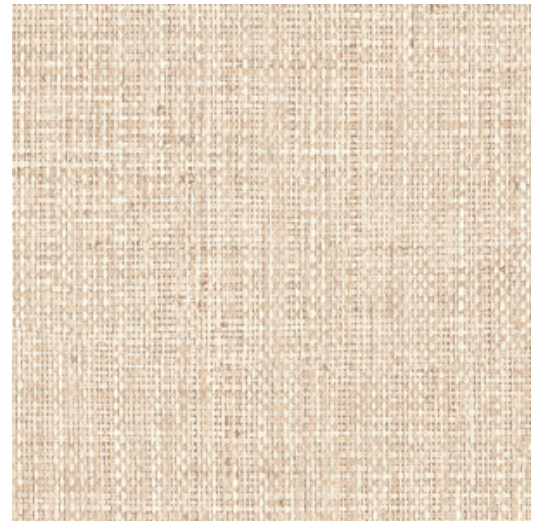

NONGO

Collectie Textura

Verhaal achter de collectie

De mooiste texturen die in de natuur te vinden zijn, komen ook prachtig tot hun recht aan de muur. Van geweven grassen tot gevlochten bladeren en zelfs leder: in de vorm van behang stralen ze als nooit tevoren. Ze worden aangevuld met texturen van ruw of net heel fijn geweven linnen en schitterende zijde. Het kleurenpalet van deze vinylcollectie reikt van tijdloze, zachte tinten tot de meest opvallende kleurtinten.

Technische specificaties

Referentie	<u>49510A</u> • Warm White
Productcategorie	Refined
Samenstelling	Vinylbehang op papier
Beschrijving	Geïnspireerd op traditioneel gevlochten manden uit Zimbabwe, nongo genoemd
Afmetingen	Rollen van 10,05 m x 1 m = 10 m ²
Aanzet	Vrije aanzet 0 cm
Lijm	Arte Clearpro of een dispersielijm van goede kwaliteit
Hoe verlijmen	Methode 1: muur inlijmen en banen bevochtigen. Methode 2: banen inlijmen.
Lichtbestendigheid	Goed lichtbestendig
Hoe verwijderen	Afstripbaar
Brandnorm EU	B-s2, d0
Brandnorm VS	Class A
Onderhoud	Afwasbaar

Kleuren (10)

49510A

49511A

49512A

49514A

49515A

49517A

49519A