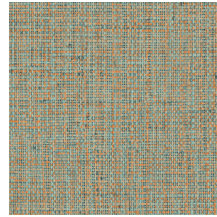

NONGO

Collectie Textura

Verhaal achter de collectie

De mooiste texturen die in de natuur te vinden zijn, komen ook prachtig tot hun recht aan de muur. Van geweven grassen tot gevlochten bladeren en zelfs leder: in de vorm van behang stralen ze als nooit tevoren. Ze worden aangevuld met texturen van ruw of net heel fijn geweven linnen en schitterende zijde. Het kleurenpalet van deze vinylcollectie reikt van tijdloze, zachte tinten tot de meest opvallende kleurtinten.

Technische specificaties

Referentie	<u>49510A</u> • Warm White
Productcategorie	Refined
Samenstelling	Vinylbehang op papier
Beschrijving	Geïnspireerd op traditioneel gevlochten manden uit Zimbabwe, nongo genoemd
Afmetingen	Rollen van 10,05 m x 1 m = 10 m ²
Aanzet	Vrije aanzet 0 cm
Lijm	Arte Clearpro of een dispersielijm van goede kwaliteit
Hoe verlijmen	Methode 1: muur inlijmen en banen bevochtigen. Methode 2: banen inlijmen.
Lichtbestendigheid	Goed lichtbestendig
Hoe verwijderen	Afstripbaar
Brandnorm EU	B-s2, d0
Brandnorm VS	Class A
Onderhoud	Afwasbaar

Kleuren (10)

49510A

49511A

49512A

49514A

49515A

49517A

49519A

49520A

49521A

49523A

Meer informatie? [Klik hier](#)

Bestel stalen, bereken hoeveelheden, bekijk instructievideo's, download technische informatie en meer:
www.arte-international.com

ARTE®

wallcoverings for the ultimate in refinement