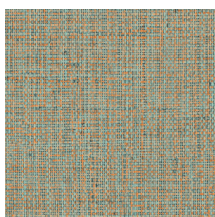

Technische specificaties

Referentie	<u>49516</u> • Vintage Blush
Productcategorie	Refined
Samenstelling	Vinylbehang op papier
Beschrijving	Geïnspireerd op traditioneel gevlochten manden
Afmetingen	Rollen van 10,05 m x 1 m = 10 m ²
Aanzet	Vrije aanzet 0 cm
Lijm	Arte Clearpro of een dispersielijm van goede kwaliteit
Hoe verlijmen	Methode 1: muur inlijmen en banen bevochtigen. Methode 2: banen inlijmen.
Lichtbestendigheid	Goed lichtbestendig
Hoe verwijderen	Afstripbaar
Brandnorm EU	B-s2, d0
Brandnorm VS	Class A
Onderhoud	Afwasbaar

Kleuren (15)

49510

49511

49512

49513

49514

49515

49516

49517

49518

49519

49520

49521

49522

49523

49524