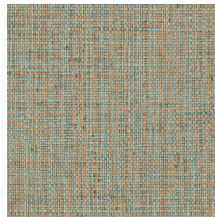

## Technische specificaties

Referentie	<u>49516</u> • Vintage Blush
Productcategorie	Refined
Samenstelling	Vinylbehang op papier
Beschrijving	Geïnspireerd op traditioneel gevlochten manden
Afmetingen	Rollen van 10,05 m x 1 m = 10 m <sup>2</sup>
Aanzet	Vrije aanzet 0 cm
Lijm	Arte Clearpro of een dispersielijm van goede kwaliteit
Hoe verlijmen	Methode 1: muur inlijmen en banen bevochtigen. Methode 2: banen inlijmen.
Lichtbestendigheid	Goed lichtbestendig
Hoe verwijderen	Afstripbaar
Brandnorm EU	B-s2, d0
Brandnorm VS	Class A
Onderhoud	Afwasbaar

## Kleuren (15)

49510

49511

49512

49513

49514

49515

49516

49517

49518

49519

49520

49521

49522

49523

49524