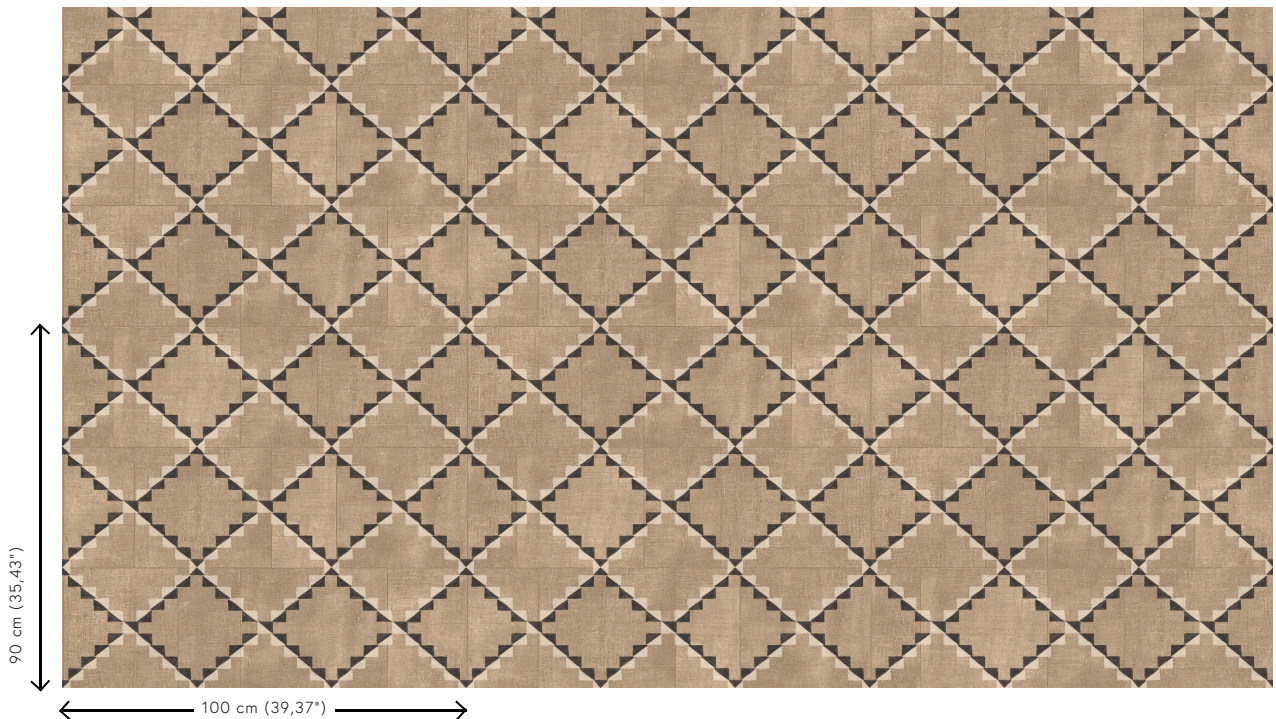

Technische specificaties

Referentie	<u>49530</u> • Checkers
Productcategorie	Refined
Samenstelling	Vinylbehang op papier
Beschrijving	Geometrische print op een look van linnen. Het dessin is een hedendaagse interpretatie van een artisanale blokdruk op textiel
Afmetingen	Rollen van 10,05 m x 1 m = 10 m ²
Aanzet	Verspringende aanzet 90/30 cm
Lijm	Arte Clearpro of een dispersielijm van goede kwaliteit
Hoe verlijmen	Methode 1: muur inlijmen en banen bevochtigen. Methode 2: banen inlijmen.
Lichtbestendigheid	Goed lichtbestendig
Hoe verwijderen	Afstripbaar
Brandnorm EU	B-s2, d0
Brandnorm VS	Class A
Onderhoud	Afwasbaar

Kleuren (4)

49530

49531

49532

49533

View

Meer informatie? [Klik hier](#)

Bestel stalen, bereken hoeveelheden, bekijk instructievideo's, download technische informatie en meer:
www.arte-international.com