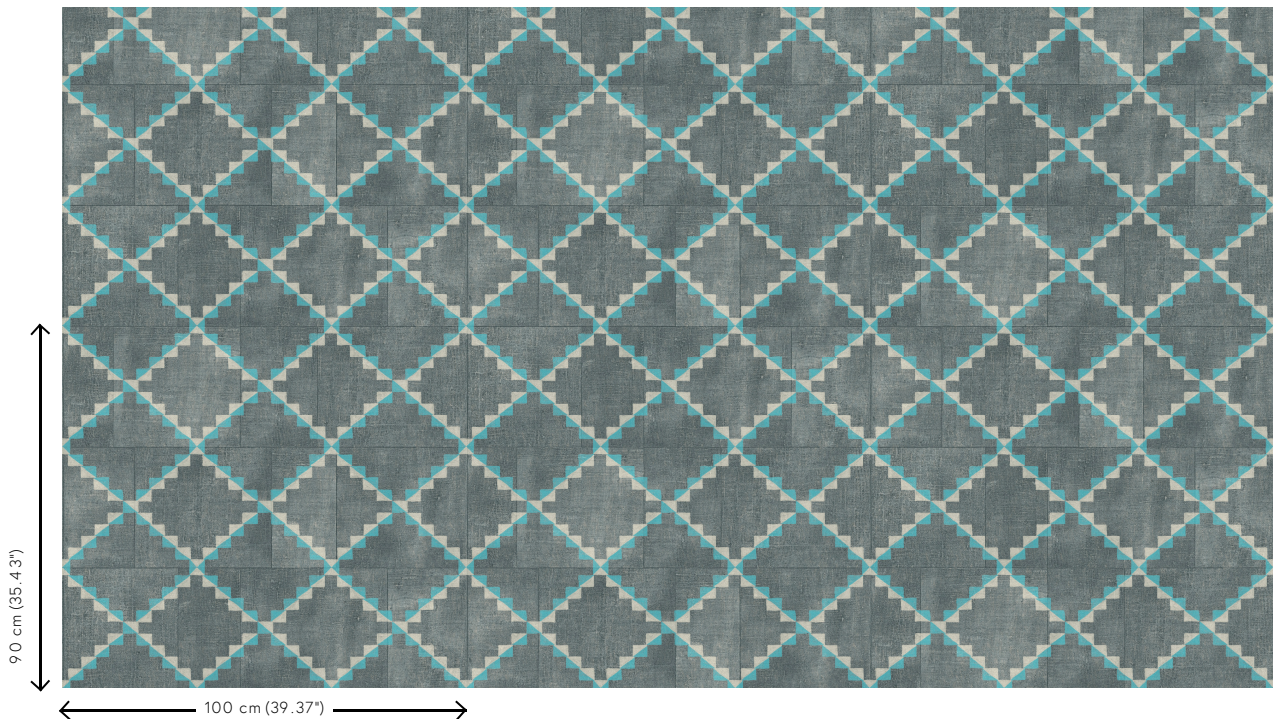

Technische specificaties

Referentie	<u>49532</u> • Jeans
Productcategorie	Refined
Samenstelling	Vinylbehang op papier
Beschrijving	Geometrische print op een look van linnen. Het dessin is een hedendaagse interpretatie van een artisanale blokdruk op textiel
Afmetingen	Rollen van 10,05 m x 1 m = 10 m ²
Aanzet	Verspringende aanzet 90/30 cm
Lijm	Arte Clearpro of een dispersielijm van goede kwaliteit
Hoe verlijmen	Methode 1: muur inlijmen en banen bevochtigen. Methode 2: banen inlijmen.
Lichtbestendigheid	Goed lichtbestendig
Hoe verwijderen	Afstripbaar
Brandnorm EU	B-s2, d0
Brandnorm VS	Class A
Onderhoud	Afwasbaar

Kleuren (4)

49530

49531

49532

49533

View

Meer informatie? [Klik hier](#)

Bestel stalen, bereken hoeveelheden, bekijk instructievideo's, download technische informatie en meer:
www.arte-international.com