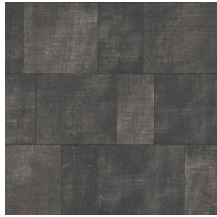

CUADRO

Collectie Gitane

Verhaal achter de collectie

Gitane charmeert door haar uitbundig karakter. Ze neemt je mee op wereldreis van Tibet naar Zimbabwe tot in de prachtige Italiaanse bloemenvelden. Ze speelt met eclectische tafereelen en patronen wat haar een wereldse uitstraling geeft. De gevarieerde materialenmix en dito kleurenpallet dragen bij tot een opvallend geheel. Maximalisme heeft geen regels – niets is te gek. En dat is precies wat deze woonstijl zo leuk maakt. Het is bovendien een extensie van je persoonlijkheid. Een karaktervolle muurbekleding met impact? Dat is waar Gitane voor staat!

Technische specificaties

Referentie	<u>49540</u> • Charcoal
Productcategorie	Refined
Samenstelling	Vinylbehang op papier
Beschrijving	Een patchwork van onregelmatige rechthoeken gebaseerd op grof geweven linnen
Afmetingen	Rollen van 10,05 m x 1 m = 10 m ²
Aanzet	Verspringende aanzet 90/60 cm
Lijm	Arte Clearpro of een dispersielijm van goede kwaliteit
Hoe verlijmen	Methode 1: muur inlijmen en banen bevochtigen. Methode 2: banen inlijmen.
Lichtbestendigheid	Goed lichtbestendig
Hoe verwijderen	Afstripbaar
Brandnorm EU	B-s2, d0
Brandnorm VS	Class A
Onderhoud	Afwasbaar

Kleuren (9)

49540

49541

49542

49543

49544

49545

49546