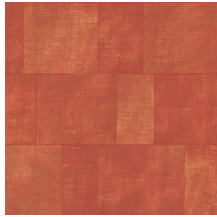

Technische specificaties

Referentie	<u>49540</u> • Charcoal
Productcategorie	Refined
Samenstelling	Vinylbehang op papier
Beschrijving	Een patchwork van onregelmatige rechthoeken gebaseerd op grof geweven linnen
Afmetingen	Rollen van 10,05 m x 1 m = 10 m ²
Aanzet	Verspringende aanzet 90/60 cm
Lijm	Arte Clearpro of een dispersielijm van goede kwaliteit
Hoe verlijmen	Methode 1: muur inlijmen en banen bevochtigen. Methode 2: banen inlijmen.
Lichtbestendigheid	Goed lichtbestendig
Hoe verwijderen	Afstripbaar
Brandnorm EU	B-s2, d0
Brandnorm VS	Class A
Onderhoud	Afwasbaar

Kleuren (9)

49540

49541

49542

49543

49544

49545

49546