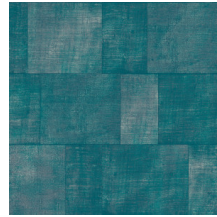

Technische specificaties

Referentie	<u>49540</u> • Charcoal
Productcategorie	Refined
Samenstelling	Vinylbehang op papier
Beschrijving	Een patchwork van onregelmatige rechthoeken gebaseerd op grof geweven linnen
Afmetingen	Rollen van 10,05 m x 1 m = 10 m ²
Aanzet	Verspringende aanzet 90/60 cm
Lijm	Arte Clearpro of een dispersielijm van goede kwaliteit
Hoe verlijmen	Methode 1: muur inlijmen en banen bevochtigen. Methode 2: banen inlijmen.
Lichtbestendigheid	Goed lichtbestendig
Hoe verwijderen	Afstripbaar
Brandnorm EU	B-s2, d0
Brandnorm VS	Class A
Onderhoud	Afwasbaar

Kleuren (9)

49540

49541

49542

49543

49544

49545

49546