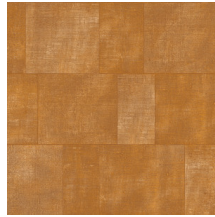

Technische specificaties

Referentie	<u>49540</u> • Charcoal
Productcategorie	Refined
Samenstelling	Vinylbehang op papier
Beschrijving	Een patchwork van onregelmatige rechthoeken gebaseerd op grof geweven linnen
Afmetingen	Rollen van 10,05 m x 1 m = 10 m ²
Aanzet	Verspringende aanzet 90/60 cm
Lijm	Arte Clearpro of een dispersielijm van goede kwaliteit
Hoe verlijmen	Methode 1: muur inlijmen en banen bevochtigen. Methode 2: banen inlijmen.
Lichtbestendigheid	Goed lichtbestendig
Hoe verwijderen	Afstripbaar
Brandnorm EU	B-s2, d0
Brandnorm VS	Class A
Onderhoud	Afwasbaar

Kleuren (9)

49540

49541

49542

49543

49544

49545

49546