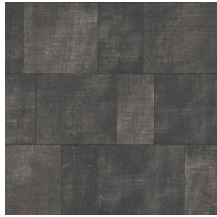

CUADRO

Collectie Gitane

Verhaal achter de collectie

Gitane charmeert door haar uitbundig karakter. Ze neemt je mee op wereldreis van Tibet naar Zimbabwe tot in de prachtige Italiaanse bloemenvelden. Ze speelt met eclectische tafereel en patronen wat haar een wereldse uitstraling geeft. De gevarieerde materialenmix en dito kleurenpallet dragen bij tot een opvallend geheel. Maximalisme heeft geen regels – niets is te gek. En dat is precies wat deze woonstijl zo leuk maakt. Het is bovendien een extensie van je persoonlijkheid. Een karaktervolle muurbekleding met impact? Dat is waar Gitane voor staat!

Technische specificaties

Referentie	<u>49540</u> • Charcoal
Productcategorie	Refined
Samenstelling	Vinylbehang op papier
Beschrijving	Een patchwork van onregelmatige rechthoeken gebaseerd op grof geweven linnen
Afmetingen	Rollen van 10,05 m x 1 m = 10 m ²
Aanzet	Verspringende aanzet 90/60 cm
Lijm	Arte Clearpro of een dispersielijm van goede kwaliteit
Hoe verlijmen	Methode 1: muur inlijmen en banen bevochtigen. Methode 2: banen inlijmen.
Lichtbestendigheid	Goed lichtbestendig
Hoe verwijderen	Afstripbaar
Brandnorm EU	B-s2, d0
Brandnorm VS	Class A
Onderhoud	Afwasbaar

Kleuren (9)

49540

49541

49542

49543

49544

49545

49546