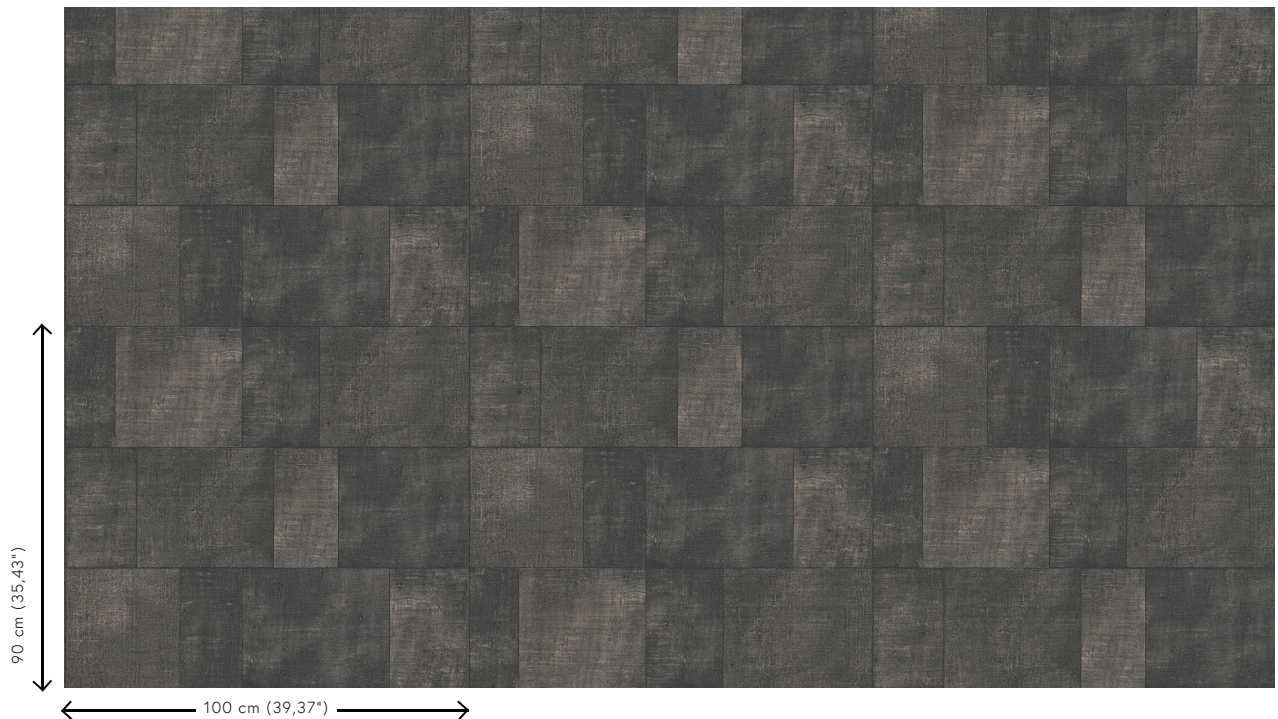

Kleuren (9)

49540

49541

49542

49543

49544

49545

49546

49547

49548

View

Meer informatie? [Klik hier](#)

Bestel stalen, bereken hoeveelheden, bekijk instructievideo's, download technische informatie en meer:
www.arte-international.com

ARTE®

wallcoverings for the ultimate in refinement