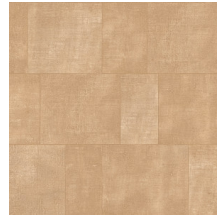

Technische specificaties

Referentie	<u>49540</u> • Charcoal
Productcategorie	Refined
Samenstelling	Vinylbehang op papier
Beschrijving	Een patchwork van onregelmatige rechthoeken gebaseerd op grof geweven linnen
Afmetingen	Rollen van 10,05 m x 1 m = 10 m ²
Aanzet	Verspringende aanzet 90/60 cm
Lijm	Arte Clearpro of een dispersielijm van goede kwaliteit
Hoe verlijmen	Methode 1: muur inlijmen en banen bevochtigen. Methode 2: banen inlijmen.
Lichtbestendigheid	Goed lichtbestendig
Hoe verwijderen	Afstripbaar
Brandnorm EU	B-s2, d0
Brandnorm VS	Class A
Onderhoud	Afwasbaar

Kleuren (9)

49540

49541

49542

49543

49544

49545

49546