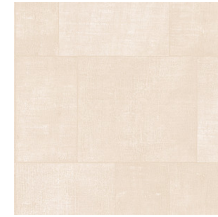

## Verhaal achter de collectie

De mooiste texturen die in de natuur te vinden zijn, komen ook prachtig tot hun recht aan de muur. Van geweven grassen tot gevlochten bladeren en zelfs leder: in de vorm van behang stralen ze als nooit tevoren. Ze worden aangevuld met texturen van ruw of net heel fijn geweven linnen en schitterende zijde. Het kleurenpalet van deze vinylcollectie reikt van tijdloze, zachte tinten tot de meest opvallende kleurtönen.

## Technische specificaties

Referentie	<a href="#">49540A</a> • Charcoal
Productcategorie	Refined
Samenstelling	Vinylbehang op papier
Beschrijving	Een patchwork van onregelmatige rechthoeken met imperfecties die voor extra charme zorgen
Afmetingen	Rollen van 10,05 m x 1 m = 10 m <sup>2</sup>
Aanzet	Verspringende aanzet 90/60 cm
Lijm	Arte Clearpro of een dispersielijm van goede kwaliteit
Hoe verlijmen	Methode 1: muur inlijmen en banen bevochtigen. Methode 2: banen inlijmen.
Lichtbestendigheid	Goed lichtbestendig
Hoe verwijderen	Afstripbaar
Brandnorm EU	B-s2, d0
Brandnorm VS	Class A
Onderhoud	Afwasbaar

## Kleuren (7)

49540A

49541A

49542A

49543A

49546A

49547A

49548A