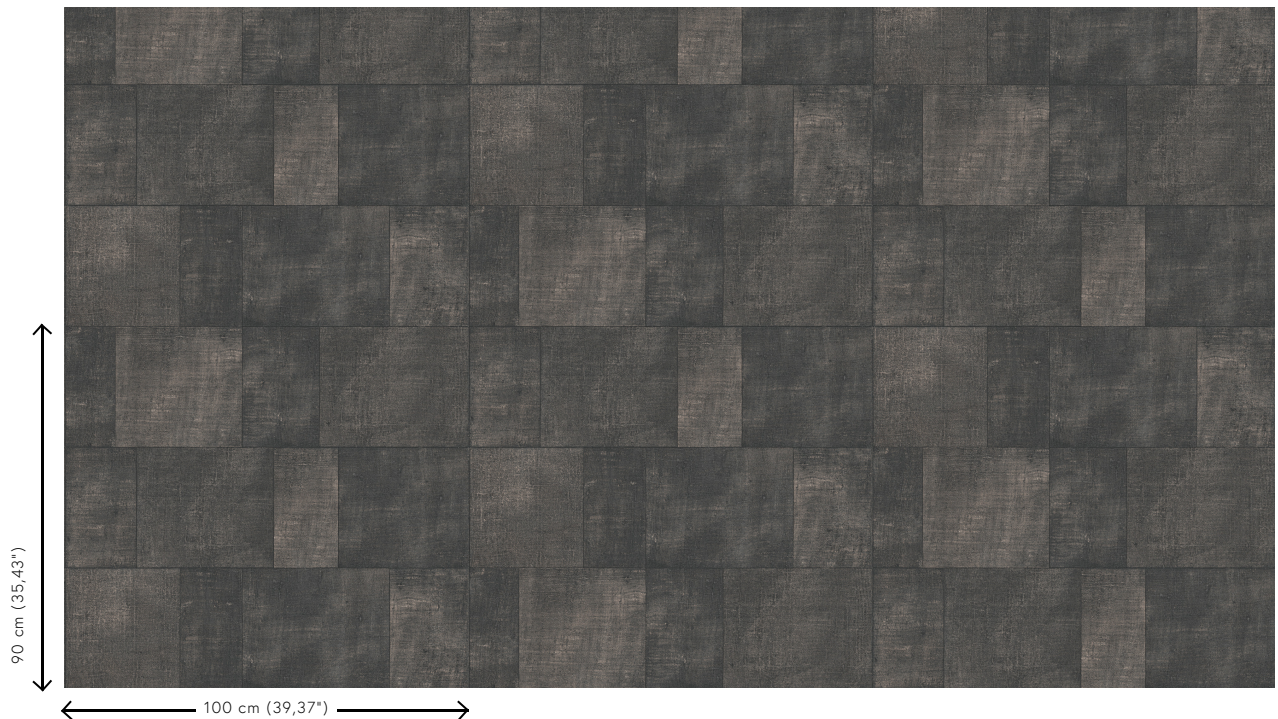

Kleuren (7)

View

Meer informatie? [Klik hier](#)

Bestel stalen, bereken hoeveelheden, bekijk instructievideo's, download technische informatie en meer:
www.arte-international.com

ARTE®

wallcoverings for the ultimate in refinement