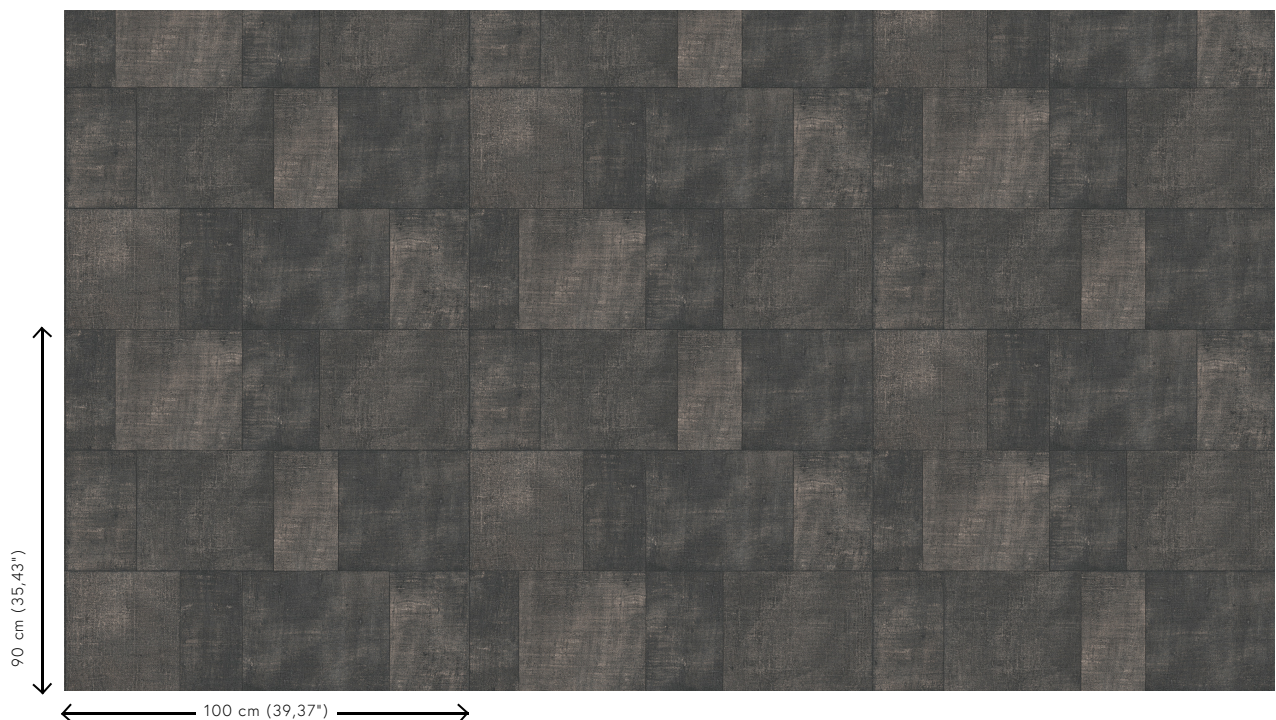

Kleuren (7)

View

Meer informatie? [Klik hier](#)

Bestel stalen, bereken hoeveelheden, bekijk instructievideo's, download technische informatie en meer:
www.arte-international.com

ARTE®

wallcoverings for the ultimate in refinement