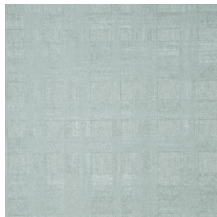

Technische specificaties

Referentie	<u>50050</u> • Terre
Productcategorie	Refined
Samenstelling	Muurbekleding op vlies
Beschrijving	Behang met een linnenstructuur en kalkverf-effect
Afmetingen	Rollen van 8,50 m x 0,70 m = 6 m ²
Aanzet	Rechte aanzet 64 cm
Lijm	Arte Clearpro of een dispersielijm van goede kwaliteit
Hoe verlijmen	Muur inlijmen
Lichtbestendigheid	Goed lichtbestendig
Hoe verwijderen	Volledig droog verwijderbaar
Brandnorm EU	B-s1, d0
Brandnorm VS	Class A
Onderhoud	Afwasbaar
IMO Certified	 0493/22

Kleuren (5)

50050

50051

50052

50053

50054

Meer informatie? [Klik hier](#)

Bestel stalen, bereken hoeveelheden, bekijk instructievideo's, download technische informatie en meer:
www.arte-international.com