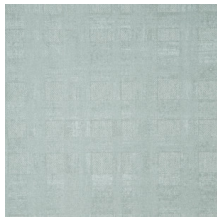

Technische specificaties

Referentie	<u>50052</u>
Productcategorie	Refined
Samenstelling	Muurbekleding op vlies
Beschrijving	Behang met een linnenstructuur en kalkverf-effect
Afmetingen	Rollen van 8,50 m x 0,70 m = 6 m ²
Aanzet	Rechte aanzet 64 cm
Lijm	Arte Clearpro of een dispersielijm van goede kwaliteit
Hoe verlijmen	Muur inlijmen
Lichtbestendigheid	Goed lichtbestendig
Hoe verwijderen	Volledig droog verwijderbaar
Brandnorm EU	B-s1, d0
Brandnorm VS	Class A
Onderhoud	Afwasbaar
IMO Certified	 0493/22

Kleuren (5)

50050

50051

50052

50053

50054

Meer informatie? [Klik hier](#)

Bestel stalen, bereken hoeveelheden, bekijk instructievideo's, download technische informatie en meer:
www.arte-international.com