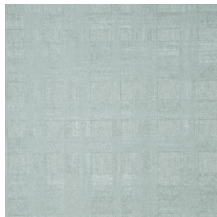

Technische specificaties

Referentie	<u>50052</u> • Promenade
Productcategorie	Refined
Samenstelling	Muurbekleding op vlies
Beschrijving	Behang met een linnenstructuur en kalkverf-effect
Afmetingen	Rollen van 8,50 m x 0,70 m = 6 m ²
Aanzet	Rechte aanzet 64 cm
Lijm	Arte Clearpro of een dispersielijm van goede kwaliteit
Hoe verlijmen	Muur inlijmen
Lichtbestendigheid	Goed lichtbestendig
Hoe verwijderen	Volledig droog verwijderbaar
Brandnorm EU	B-s1, d0
Brandnorm VS	Class A
Onderhoud	Afwasbaar
IMO Certified	 0493/22

Kleuren (5)

50050

50051

50052

50053

50054

Meer informatie? [Klik hier](#)

Bestel stalen, bereken hoeveelheden, bekijk instructievideo's, download technische informatie en meer:
www.arte-international.com