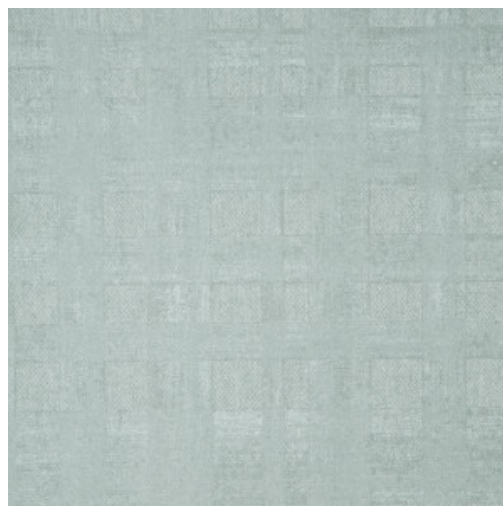

# TOUQUET

Collectie Flamant Les Minéraux

## Verhaal achter de collectie

Voor Flamant Les Minéraux gingen we een frisse neus halen aan de Franse 'Côte d'Opale'. De prachtige kuststrook in het noorden van Frankrijk, die westwaarts steeds ruiger wordt. En waar even verderop de grijze krijtrotsen hoog boven de zee uitstijgen. De wind kan er bijten en het zand striemt. Het zijn die oerkrachten en het ruwe aspect van de krijtrotsen die de bron van inspiratie vormden voor deze collectie.

## Technische specificaties

Referentie	<u>50054</u> • Aigue Marine
Productcategorie	Refined
Samenstelling	Behang op vlies
Beschrijving	Behang met een linnenstructuur en kalkverf-effect
Afmetingen	Rollen van 8,50 m x 0,70 m = 6 m <sup>2</sup>
Aanzet	Rechte aanzet 64 cm
Lijm	Lijm voor vliesmuurbekleding zoals Arte Clearpro
Hoe verlijmen	Muur inlijmen
Lichtbestendigheid	Goed lichtbestendig
Hoe verwijderen	Volledig droog verwijderbaar
Brandklasse EU	B-s1, d0
Brandklasse US	Class A
Onderhoud	Afwasbaar
IMO Certified	 0493/22