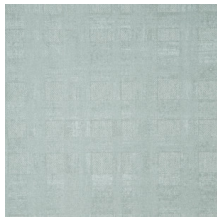

Technische specificaties

Referentie	<u>50054</u>
Productcategorie	Refined
Samenstelling	Muurbekleding op vlies
Beschrijving	Behang met een linnenstructuur en kalkverf-effect
Afmetingen	Rollen van 8,50 m x 0,70 m = 6 m ²
Aanzet	Rechte aanzet 64 cm
Lijm	Arte Clearpro of een dispersielijm van goede kwaliteit
Hoe verlijmen	Muur inlijmen
Lichtbestendigheid	Goed lichtbestendig
Hoe verwijderen	Volledig droog verwijderbaar
Brandnorm EU	B-s1, d0
Brandnorm VS	Class A
Onderhoud	Afwasbaar
IMO Certified	 0493/22

Kleuren (5)

50050

50051

50052

50053

50054

Meer informatie? [Klik hier](#)

Bestel stalen, bereken hoeveelheden, bekijk instructievideo's, download technische informatie en meer:
www.arte-international.com