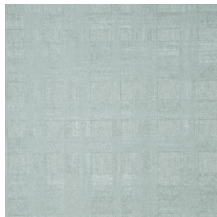

Technische specificaties

Referentie	<u>50054</u> • Aigue Marine
Productcategorie	Refined
Samenstelling	Muurbekleding op vlies
Beschrijving	Behang met een linnenstructuur en kalkverf-effect
Afmetingen	Rollen van 8,50 m x 0,70 m = 6 m ²
Aanzet	Rechte aanzet 64 cm
Lijm	Arte Clearpro of een dispersielijm van goede kwaliteit
Hoe verlijmen	Muur inlijmen
Lichtbestendigheid	Goed lichtbestendig
Hoe verwijderen	Volledig droog verwijderbaar
Brandnorm EU	B-s1, d0
Brandnorm VS	Class A
Onderhoud	Afwasbaar
IMO Certified	 0493/22

Kleuren (5)

50050

50051

50052

50053

50054

Meer informatie? [Klik hier](#)

Bestel stalen, bereken hoeveelheden, bekijk instructievideo's, download technische informatie en meer:
www.arte-international.com