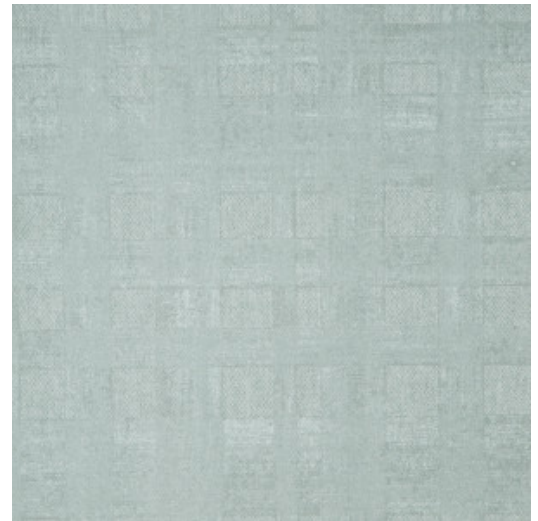

TOUQUET

Collectie Flamant Les Minéraux

Verhaal achter de collectie

Voor Flamant Les Minéraux gingen we een frisse neus halen aan de Franse 'Côte d'Opale'. De prachtige kuststrook in het noorden van Frankrijk, die westwaarts steeds ruiger wordt. En waar even verderop de grijze krijtrotsen hoog boven de zee uitstijgen. De wind kan er bijten en het zand striemt. Het zijn die oerkrachten en het ruwe aspect van de krijtrotsen die de bron van inspiratie vormden voor deze collectie.

Technische specificaties

Referentie	<u>50054</u> • Aigue Marine
Productcategorie	Refined
Samenstelling	Muurbekleding op vlies
Beschrijving	Behang met een linnenstructuur en kalkverf-effect
Afmetingen	Rollen van 8,50 m x 0,70 m = 6 m ²
Aanzet	Rechte aanzet 64 cm
Lijm	Arte Clearpro of een dispersielijm van goede kwaliteit
Hoe verlijmen	Muur inlijmen
Lichtbestendigheid	Goed lichtbestendig
Hoe verwijderen	Volledig droog verwijderbaar
Brandnorm EU	B-s1, d0
Brandnorm VS	Class A
Onderhoud	Afwasbaar
IMO Certified	 0493/22