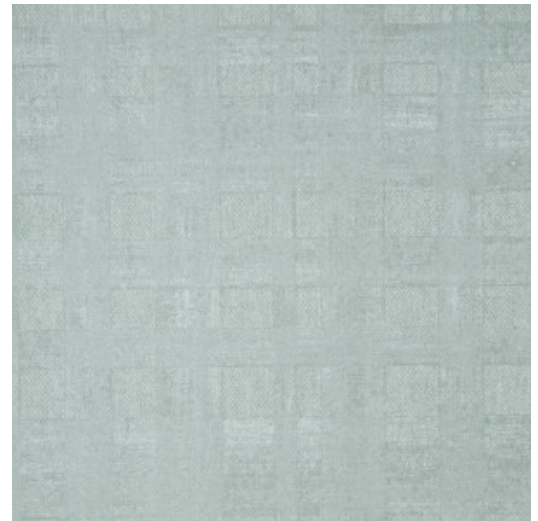

TOUQUET

Collectie Flamant Les Minéraux

Verhaal achter de collectie

Voor Flamant Les Minéraux gingen we een frisse neus halen aan de Franse 'Côte d'Opale'. De prachtige kuststrook in het noorden van Frankrijk, die westwaarts steeds ruiger wordt. En waar even verderop de grijze krijtrotsen hoog boven de zee uitstijgen. De wind kan er bijten en het zand striemt. Het zijn die oerkrachten en het ruwe aspect van de krijtrotsen die de bron van inspiratie vormden voor deze collectie.

Technische specificaties

Referentie	<u>50054</u>
Productcategorie	Refined
Samenstelling	Muurbekleding op vlies
Beschrijving	Behang met een linnenstructuur en kalkverf-effect
Afmetingen	Rollen van 8,50 m x 0,70 m = 6 m ²
Aanzet	Rechte aanzet 64 cm
Lijm	Arte Clearpro of een dispersielijm van goede kwaliteit
Hoe verlijmen	Muur inlijmen
Lichtbestendigheid	Goed lichtbestendig
Hoe verwijderen	Volledig droog verwijderbaar
Brandnorm EU	B-s1, d0
Brandnorm VS	Class A
Onderhoud	Afwasbaar
IMO Certified	 0493/22