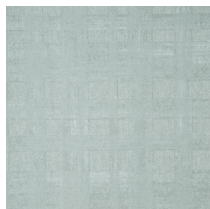

## Technische specificaties

Referentie	<u>50054</u> • Aigue Marine
Productcategorie	Refined
Samenstelling	Behang op vlies
Beschrijving	Behang met een linnenstructuur en kalkverf-effect
Afmetingen	Rollen van 8,50 m x 0,70 m = 6 m <sup>2</sup>
Aanzet	Rechte aanzet 64 cm
Lijm	Lijm voor vliesmuurbekleding zoals Arte Clearpro
Hoe verlijmen	Muur inlijmen
Lichtbestendigheid	Goed lichtbestendig
Hoe verwijderen	Volledig droog verwijderbaar
Brandklasse EU	B-s1, d0
Brandklasse US	Class A
Onderhoud	Afwasbaar
IMO Certified	 0493/22

## Kleuren (5)

50050

50051

50052

50053

50054

Meer informatie? [Klik hier](#)

Bestel stalen, bereken hoeveelheden, bekijk instructievideo's, download technische informatie en meer:  
[www.arte-international.com](http://www.arte-international.com)