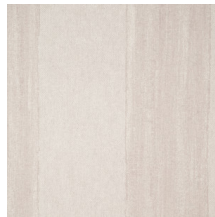

## Technische specificaties

Referentie	<u>50100</u> • Onyx
Productcategorie	Refined
Samenstelling	Muurbekleding op vlies
Beschrijving	Behang met een linnenstructuur en kalkverf-effect
Afmetingen	Rollen van 8,50 m x 0,70 m = 6 m <sup>2</sup>
Aanzet	Vrije aanzet 0 cm
Lijm	Arte Clearpro of een dispersielijm van goede kwaliteit
Hoe verlijmen	Muur inlijmen
Lichtbestendigheid	Goed lichtbestendig
Hoe verwijderen	Volledig droog verwijderbaar
Brandnorm EU	B-s1, d0
Brandnorm VS	Class A
Onderhoud	Afwasbaar
IMO Certified	 0493/22

## Kleuren (6)

50100

50101

50102

50103

50104

50105

Meer informatie? [Klik hier](#)