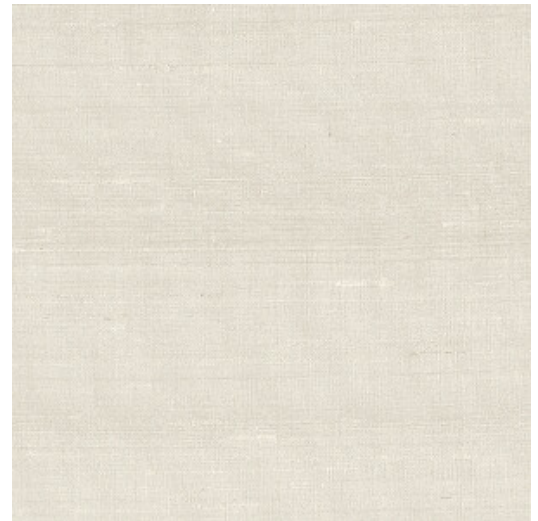

LATUS

Collectie Icons

Verhaal achter de collectie

Icons charmeert door haar veelzijdigheid aan materialen; stuk voor stuk vaste waarden in het interieur zoals segrijnleder (galuchat), bouclé stof, metaalaccenten of rotan. De toepassing van deze evergreens op de muur is echter uiterst verrassend en origineel. Typend zijn de diverse geometrische patronen die een opvallend blokkenmotief naar voren schuiven. Niet alleen de warme materiaalmix is een verrassende factor, ook de variërende lichtinval en het spel van mat en glans geven een extra luxueuze dimensie.

Technische specificaties

Referentie	<u>50501A</u> • Neutral Mint
Productcategorie	Exquisite
Samenstelling	Muurbekleding op vlies
Beschrijving	Muurbekleding met een natuurlijk zijde-effect
Afmetingen	Breedte 90 cm / leverbaar op afsnijding
Aanzet	Vrije aanzet 0 cm
Lijm	Arte Clearpro of een dispersielijm van goede kwaliteit
Hoe verlijmen	Muur inlijmen
Lichtbestendigheid	Goed lichtbestendig
Hoe verwijderen	Volledig droog verwijderbaar
Brandnorm EU	B-s1, d0
Brandnorm VS	Class A
Onderhoud	Licht afwasbaar
IMO Certified	

0493/22