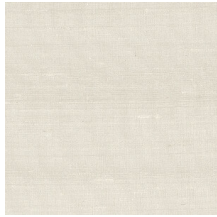

LATUS

Collectie Icons

Verhaal achter de collectie

Icons charmeert door haar veelzijdigheid aan materialen; stuk voor stuk vaste waarden in het interieur zoals segrijnleder (galuchat), bouclé stof, metaalaccenten of rotan. De toepassing van deze evergreens op de muur is echter uiterst verrassend en origineel. Typend zijn de diverse geometrische patronen die een opvallend blokkenmotief naar voren schuiven. Niet alleen de warme materiaalmix is een verrassende factor, ook de variërende lichtinval en het spel van mat en glans geven een extra luxueuze dimensie.

Technische specificaties

Referentie	<u>50508A</u> • Chocolate
Productcategorie	Exquisite
Samenstelling	Muurbekleding op vlies
Beschrijving	Muurbekleding met een natuurlijk zijde-effect
Afmetingen	Breedte 90 cm / leverbaar op afsnijding
Aanzet	Vrije aanzet 0 cm
Lijm	Arte Clearpro of een dispersielijm van goede kwaliteit
Hoe verlijmen	Muur inlijmen
Lichtbestendigheid	Goed lichtbestendig
Hoe verwijderen	Volledig droog verwijderbaar
Brandnorm EU	B-s1, d0
Brandnorm VS	Class A
Onderhoud	Licht afwasbaar
IMO Certified	

0493/22

Kleuren (7)

50501A

50506A

50508A

50510A

50512A

50513A