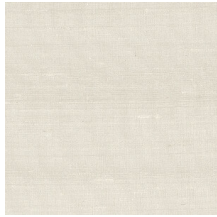

LATUS

Collectie Icons

Verhaal achter de collectie

Icons charmeert door haar veelzijdigheid aan materialen; stuk voor stuk vaste waarden in het interieur zoals segrijnleder (galuchat), bouclé stof, metaalaccenten of rotan. De toepassing van deze evergreens op de muur is echter uiterst verrassend en origineel. Typend zijn de diverse geometrische patronen die een opvallend blokkenmotief naar voren schuiven. Niet alleen de warme materiaalmix is een verrassende factor, ook de variërende lichtinval en het spel van mat en glans geven een extra luxueuze dimensie.

Technische specificaties

Referentie	<u>50508A</u> • Chocolate
Productcategorie	Exquisite
Samenstelling	Muurbekleding op vlies
Beschrijving	Muurbekleding met een natuurlijk zijde-effect
Afmetingen	Breedte 90 cm / leverbaar op afsnijding
Aanzet	Vrije aanzet 0 cm
Lijm	Arte Clearpro of een dispersielijm van goede kwaliteit
Hoe verlijmen	Muur inlijmen
Lichtbestendigheid	Goed lichtbestendig
Hoe verwijderen	Volledig droog verwijderbaar
Brandnorm EU	B-s1, d0
Brandnorm VS	Class A
Onderhoud	Licht afwasbaar
IMO Certified	 0493/22

Kleuren (7)

50501A

50506A

50508A

50510A

50512A

50513A

50518A