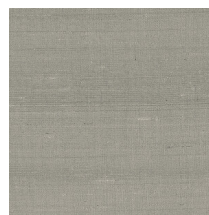

Technische specificaties

Referentie	<u>50508A</u> · Chocolate
Productcategorie	Exquisite
Samenstelling	Muurbekleding op vlies
Beschrijving	Muurbekleding met een natuurlijk zijde-effect
Afmetingen	Breedte 90 cm / leverbaar op afsnijding
Aanzet	Vrije aanzet 0 cm
Lijm	Arte Clearpro of een dispersielijm van goede kwaliteit
Hoe verlijmen	Muur inlijmen
Lichtbestendigheid	Goed lichtbestendig
Hoe verwijderen	Volledig droog verwijderbaar
Brandklasse EU	B-s1, d0
Brandklasse US	Class A
Onderhoud	Licht afwasbaar
IMO Certified	

0493/22

Kleuren (7)

50501A

50506A

50508A

50510A

50512A

50513A