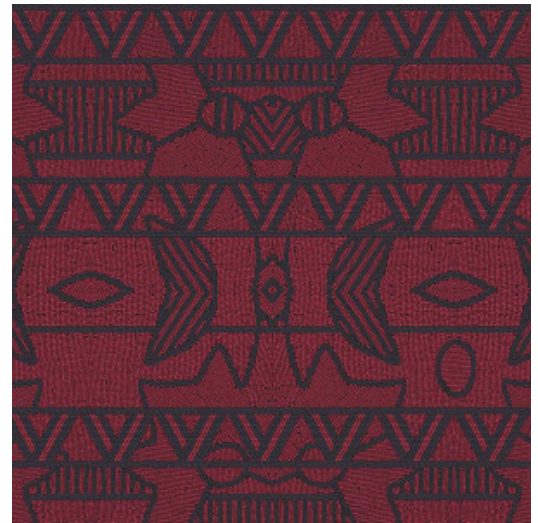

EMPIRE

Collectie Paleo

Verhaal achter de collectie

De Paleo-Indianen, de oudste inheemse bewoners van Noord-Amerika, hadden een kleurrijke levensstijl en een boeiende cultuur. De tekeningen en het kleurenpalet van deze collectie zijn geïnspireerd op de manier waarop kleding, juwelen en gebruiksvoorwerpen van dit nomadenvolk versierd werden.

Technische specificaties

Referentie	<u>50550</u>
Productcategorie	Exquisite
Samenstelling	Muurbekleding op vlies
Beschrijving	Muurbekleding met high-tech reliëfinkten en een dessin gebaseerd op 'quillwork' van de Paleo Indianen
Afmetingen	Breedte 90 cm / leverbaar op afsnijding
Aanzet	Rechte aanzet 64 cm
Lijm	Arte Clearpro of een dispersielijm van goede kwaliteit
Hoe verlijmen	Muur inlijmen
Lichtbestendigheid	Goed lichtbestendig
Hoe verwijderen	Volledig droog verwijderbaar
Brandnorm EU	B-s1, d0
Brandnorm VS	Class A
Onderhoud	Licht afwasbaar

0493/22