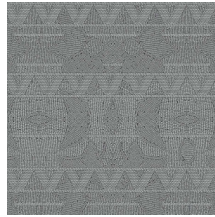

## Technische specificaties

Referentie	<u>50550</u>
Productcategorie	Exquisite
Samenstelling	Muurbekleding op vlies
Beschrijving	Muurbekleding met high-tech reliëfinkten en een dessin gebaseerd op 'quillwork' van de Paleo Indianen
Afmetingen	Breedte 90 cm / leverbaar op afsnijding
Aanzet	Rechte aanzet 64 cm
Lijm	Arte Clearpro of een dispersielijm van goede kwaliteit
Hoe verlijmen	Muur inlijmen
Lichtbestendigheid	Goed lichtbestendig
Hoe verwijderen	Volledig droog verwijderbaar
Brandnorm EU	B-s1, d0
Brandnorm VS	Class A
Onderhoud	Licht afwasbaar

## Kleuren (5)

50550

50551

50552

50553

50554