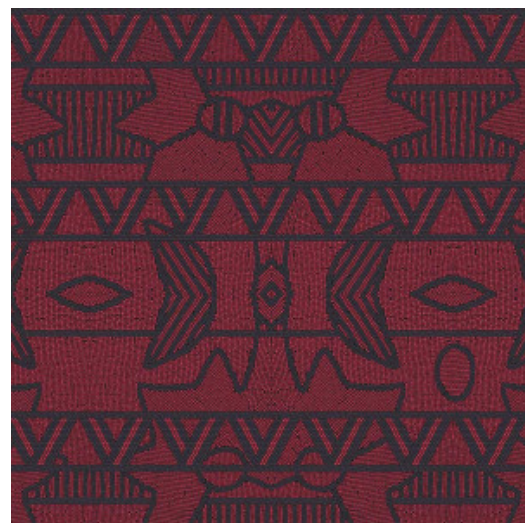

EMPIRE

Collectie Paleo

Verhaal achter de collectie

De Paleo-Indianen, de oudste inheemse bewoners van Noord-Amerika, hadden een kleurrijke levensstijl en een boeiende cultuur. De tekeningen en het kleurenpalet van deze collectie zijn geïnspireerd op de manier waarop kleding, juwelen en gebruiksvoorwerpen van dit nomadenvolk versierd werden.

Technische specificaties

Referentie	<u>50550</u>
Productcategorie	Exquisite
Samenstelling	Muurbekleding op vlies
Beschrijving	Muurbekleding met high-tech reliëfinkten en een dessin gebaseerd op 'quillwork' van de Paleo Indianen
Afmetingen	Breedte 90 cm / leverbaar op afsnijding
Aanzet	Rechte aanzet 64 cm
Lijm	Arte Clearpro of een dispersielijm van goede kwaliteit
Hoe verlijmen	Muur inlijmen
Lichtbestendigheid	Goed lichtbestendig
Hoe verwijderen	Volledig droog verwijderbaar
Brandnorm EU	B-s1, d0
Brandnorm VS	Class A
Onderhoud	Licht afwasbaar
IMO Certified	

0493/22