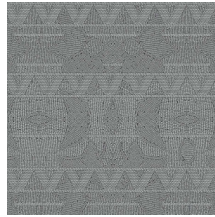

## Technische specificaties

Referentie	<u>50552</u>
Productcategorie	Exquisite
Samenstelling	Muurbekleding op vlies
Beschrijving	Muurbekleding met high-tech reliëfinkten en een dessin gebaseerd op 'quillwork' van de Paleo Indianen
Afmetingen	Breedte 90 cm / leverbaar op afsnijding
Aanzet	Rechte aanzet 64 cm
Lijm	Arte Clearpro of een dispersielijm van goede kwaliteit
Hoe verlijmen	Muur inlijmen
Lichtbestendigheid	Goed lichtbestendig
Hoe verwijderen	Volledig droog verwijderbaar
Brandnorm EU	B-s1, d0
Brandnorm VS	Class A
Onderhoud	Licht afwasbaar
IMO Certified	

## Kleuren (5)

50550

50551

50552

50553

50554