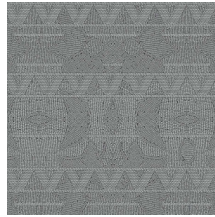

Kleuren (5)

50550

50551

50552

50553

50554

View

Meer informatie? [Klik hier](#)

Bestel stalen, bereken hoeveelheden, bekijk instructievideo's, download technische informatie en meer:
www.arte-international.com

ARTE®

wallcoverings for the ultimate in refinement