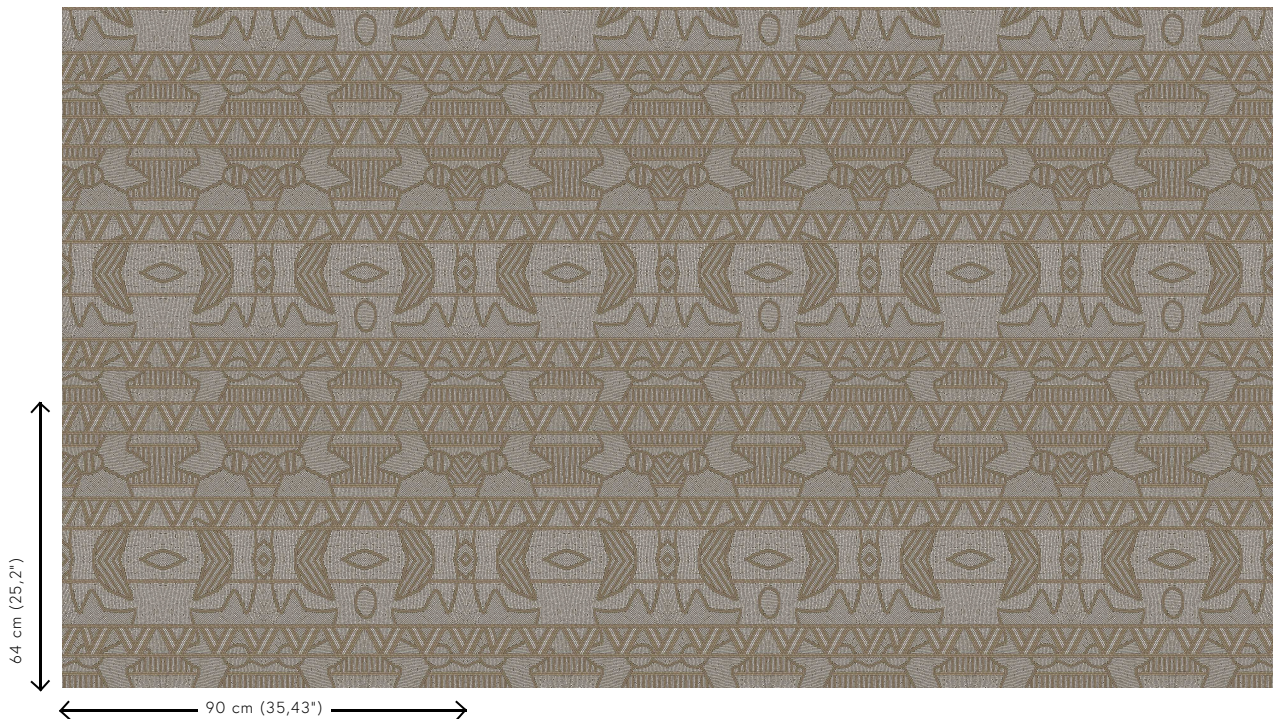

Kleuren (5)

50550

50551

50552

50553

50554

View

Meer informatie? [Klik hier](#)

Bestel stalen, bereken hoeveelheden, bekijk instructievideo's, download technische informatie en meer:
www.arte-international.com

ARTE®

wallcoverings for the ultimate in refinement