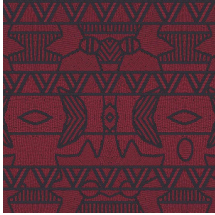

Kleuren (5)

50550