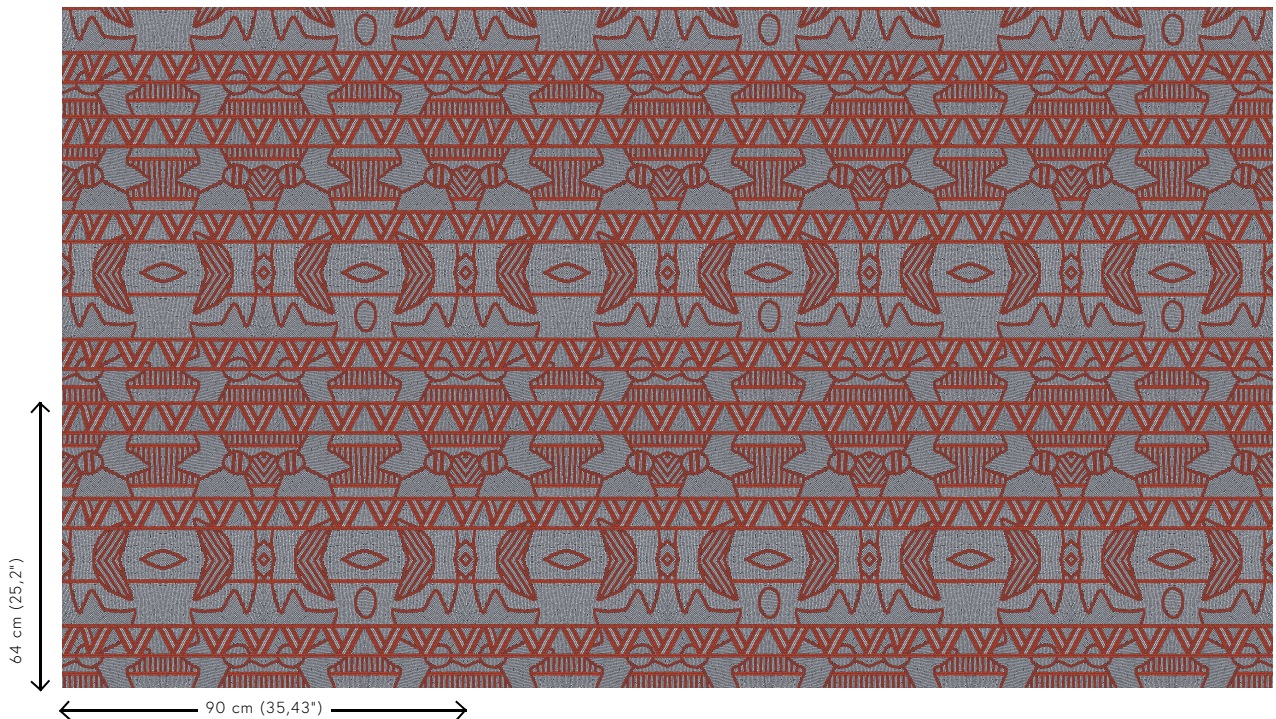

EMPIRE

Collectie Paleo

Verhaal achter de collectie

De Paleo-Indianen, de oudste inheemse bewoners van Noord-Amerika, hadden een kleurrijke levensstijl en een boeiende cultuur. De tekeningen en het kleurenpalet van deze collectie zijn geïnspireerd op de manier waarop kleding, juwelen en gebruiksvoorwerpen van dit nomadenvolk versierd werden.

Technische specificaties

Referentie	<u>50553</u>
Productcategorie	Exquisite
Samenstelling	Muurbekleding op vlies
Beschrijving	Muurbekleding met high-tech reliëfinkten en een dessin gebaseerd op 'quillwork' van de Paleo Indianen
Afmetingen	Breedte 90 cm / leverbaar op afsnijding
Aanzet	Rechte aanzet 64 cm
Lijm	Arte Clearpro of een dispersielijm van goede kwaliteit
Hoe verlijmen	Muur inlijmen
Lichtbestendigheid	Goed lichtbestendig
Hoe verwijderen	Volledig droog verwijderbaar
Brandnorm EU	B-s1, d0
Brandnorm VS	Class A
Onderhoud	Licht afwasbaar

0493/22

Kleuren (5)

50550

50551

50552

50553

50554

View