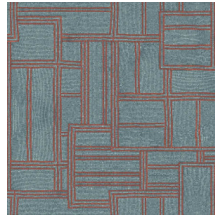

Kleuren (5)

50560

50561

50562

50563

50564

View

Meer informatie? [Klik hier](#)

Bestel stalen, bereken hoeveelheden, bekijk instructievideo's, download technische informatie en meer:
www.arte-international.com

ARTE®

wallcoverings for the ultimate in refinement