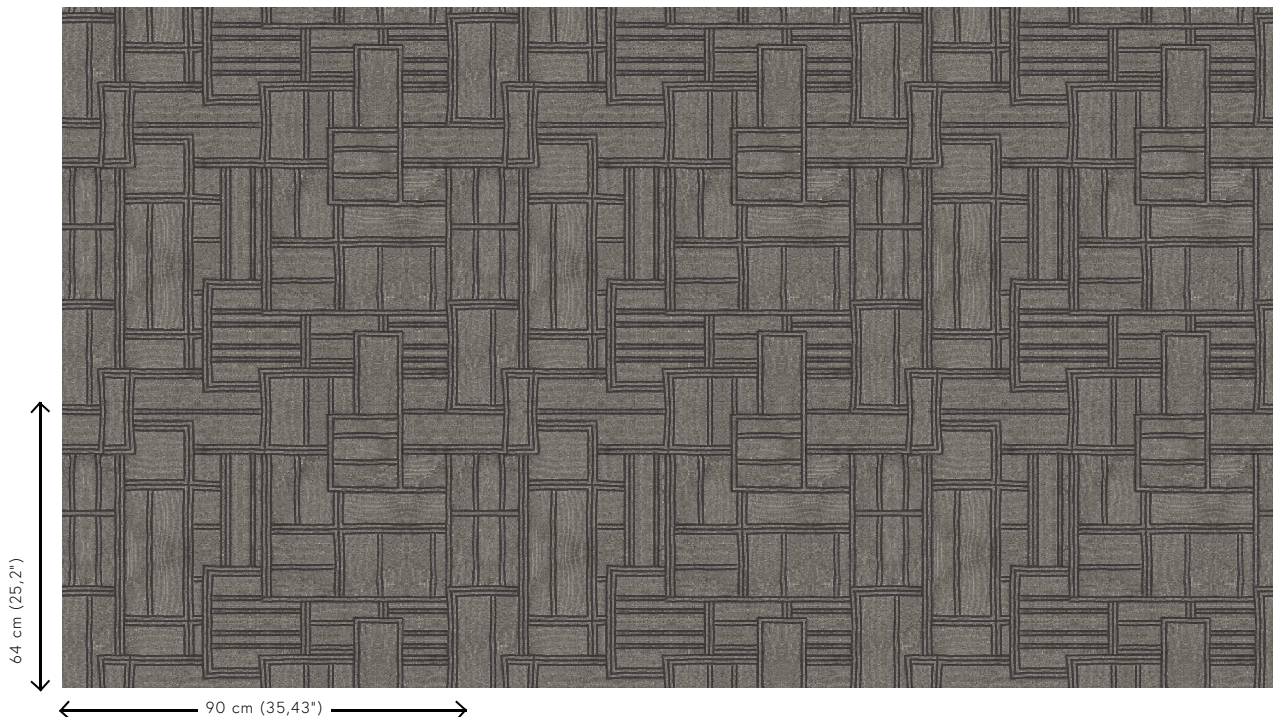

Kleuren (5)

50560

50561

50562

50563

50564

View

Meer informatie? [Klik hier](#)

Bestel stalen, bereken hoeveelheden, bekijk instructievideo's, download technische informatie en meer:
www.arte-international.com

ARTE®

wallcoverings for the ultimate in refinement