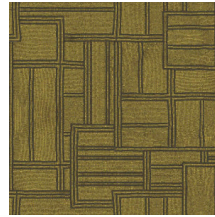

Technische specificaties

Referentie	<u>50560</u>
Productcategorie	Exquisite
Samenstelling	Muurbekleding op vlies
Beschrijving	Muurbekleding met high-tech reliëfinkten en een dessin gebaseerd op 'quillwork' van de Paleo Indianen
Afmetingen	Breedte 90 cm / leverbaar op afsnijding
Aanzet	Rechte aanzet 64 cm
Lijm	Arte Clearpro of een dispersielijm van goede kwaliteit
Hoe verlijmen	Muur inlijmen
Lichtbestendigheid	Goed lichtbestendig
Hoe verwijderen	Volledig droog verwijderbaar
Brandnorm EU	B-s1, d0
Brandnorm VS	Class A
Onderhoud	Licht afwasbaar
IMO Certified	

0493/22

Kleuren (5)

50560

50561

50562

50563

50564

View