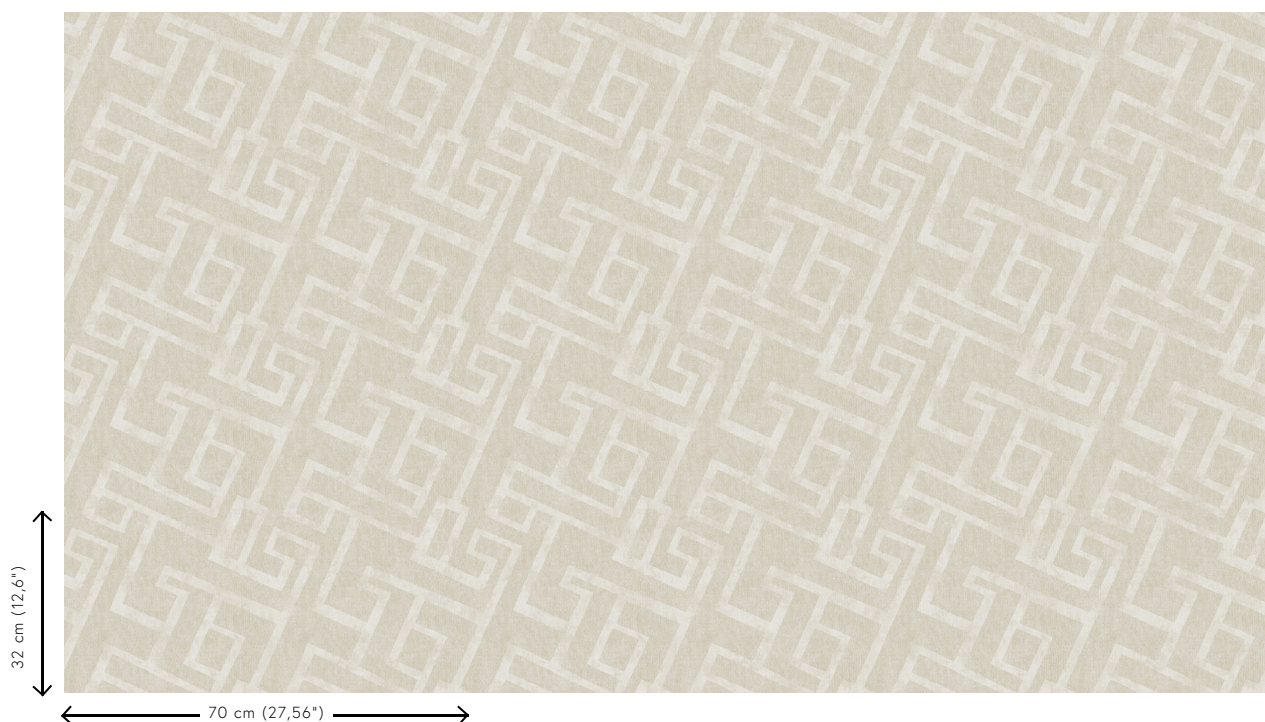

Technische specificaties

Referentie	<u>53000</u>
Productcategorie	Refined
Samenstelling	Behang op vlies
Beschrijving	Tijdloos behang dat geometrie op een nieuwe, modernistische manier interpreteert
Afmetingen	Rollen van 8,50 m x 0,70 m = 6 m ²
Aanzet	Rechte aanzet 32 cm
Lijm	Arte Clearpro of een dispersielijm van goede kwaliteit
Hoe verlijmen	Muur inlijmen
Lichtbestendigheid	Goed lichtbestendig
Hoe verwijderen	Volledig droog verwijderbaar
Brandnorm EU	B-s1, d0
Brandnorm VS	Class A
Onderhoud	Licht afwasbaar
IMO Certified	

0493/22

Kleuren (4)

53000

53001

53002

53003

View

Meer informatie? [Klik hier](#)