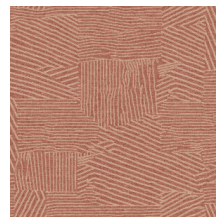

Technische specificaties

Referentie	<u>53010</u>
Productcategorie	Refined
Samenstelling	Behang op vlies
Beschrijving	Tijdloos behang dat geometrie op een nieuwe, modernistische manier interpreteert
Afmetingen	Rollen van 8,50 m x 0,70 m = 6 m ²
Aanzet	Verspringende aanzet 64/32 cm
Lijm	Arte Clearpro of een dispersielijm van goede kwaliteit
Hoe verlijmen	Muur inlijmen
Lichtbestendigheid	Goed lichtbestendig
Hoe verwijderen	Volledig droog verwijderbaar
Brandnorm EU	B-s1, d0
Brandnorm VS	Class A
Onderhoud	Licht afwasbaar
IMO Certified	

0493/22

Kleuren (4)

53010

53011

53012

53013

View

Meer informatie? [Klik hier](#)