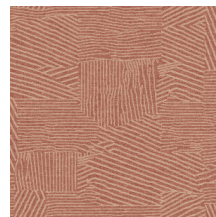

## Technische specificaties

Referentie	<u>53010</u>
Productcategorie	Refined
Samenstelling	Behang op vlies
Beschrijving	Tijdloos behang dat geometrie op een nieuwe, modernistische manier interpreteert
Afmetingen	Rollen van 8,50 m x 0,70 m = 6 m <sup>2</sup>
Aanzet	Verspringende aanzet 64/32 cm
Lijm	Arte Clearpro of een dispersielijm van goede kwaliteit
Hoe verlijmen	Muur inlijmen
Lichtbestendigheid	Goed lichtbestendig
Hoe verwijderen	Volledig droog verwijderbaar
Brandnorm EU	B-s1, d0
Brandnorm VS	Class A
Onderhoud	Licht afwasbaar
IMO Certified	

## Kleuren (4)

53010

53011

53012

53013