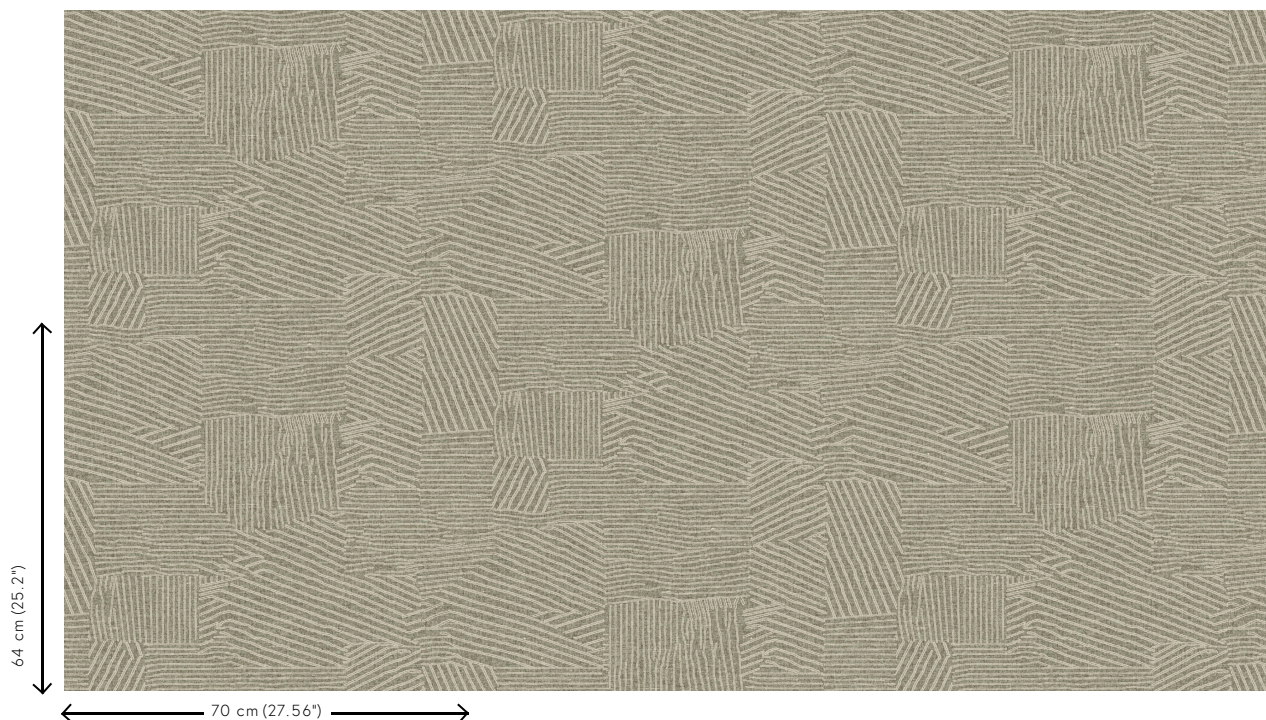

Technische specificaties

Referentie	<u>53010</u>
Productcategorie	Refined
Samenstelling	Behang op vlies
Beschrijving	Tijdloos behang dat geometrie op een nieuwe, modernistische manier interpreteert
Afmetingen	Rollen van 8,50 m x 0,70 m = 6 m ²
Aanzet	Verspringende aanzet 64/32 cm
Lijm	Arte Clearpro of een dispersielijm van goede kwaliteit
Hoe verlijmen	Muur inlijmen
Lichtbestendigheid	Goed lichtbestendig
Hoe verwijderen	Volledig droog verwijderbaar
Brandnorm EU	B-s1, d0
Brandnorm VS	Class A
Onderhoud	Licht afwasbaar
IMO Certified	

0493/22

Kleuren (4)

53010

53011

53012

53013

View

Meer informatie? [Klik hier](#)