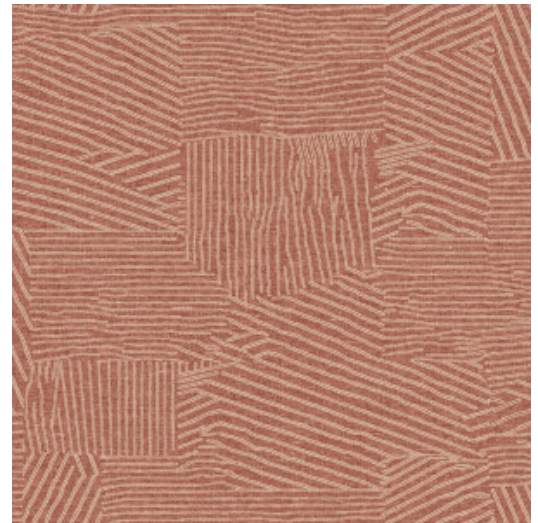

## Verhaal achter de collectie

Modulaire brengt een sterk staaltje kunstzinnigheid met geometrische prints in de hoofdrol. Met lijnen, vlakken en objecten die opvallen door hun eenvoud. Zo interpreteert de collectie geometrie op een nieuwe, modernistische manier. Hierbij geeft de fijne structuur perfect de warmte en subtiliteit van textiel weer.

## Technische specificaties

Referentie	<u>53013</u>
Productcategorie	Refined
Samenstelling	Behang op vlies
Beschrijving	Tijdloos behang dat geometrie op een nieuwe, modernistische manier interpreteert
Afmetingen	Rollen van 8,50 m x 0,70 m = 6 m <sup>2</sup>
Aanzet	Verspringende aanzet 64/32 cm
Lijm	Arte Clearpro of een dispersielijm van goede kwaliteit
Hoe verlijmen	Muur inlijmen
Lichtbestendigheid	Goed lichtbestendig
Hoe verwijderen	Volledig droog verwijderbaar
Brandnorm EU	B-s1, d0
Brandnorm VS	Class A
Onderhoud	Licht afwasbaar
IMO Certified	

## Kleuren (4)

53010

53011

53012

53013