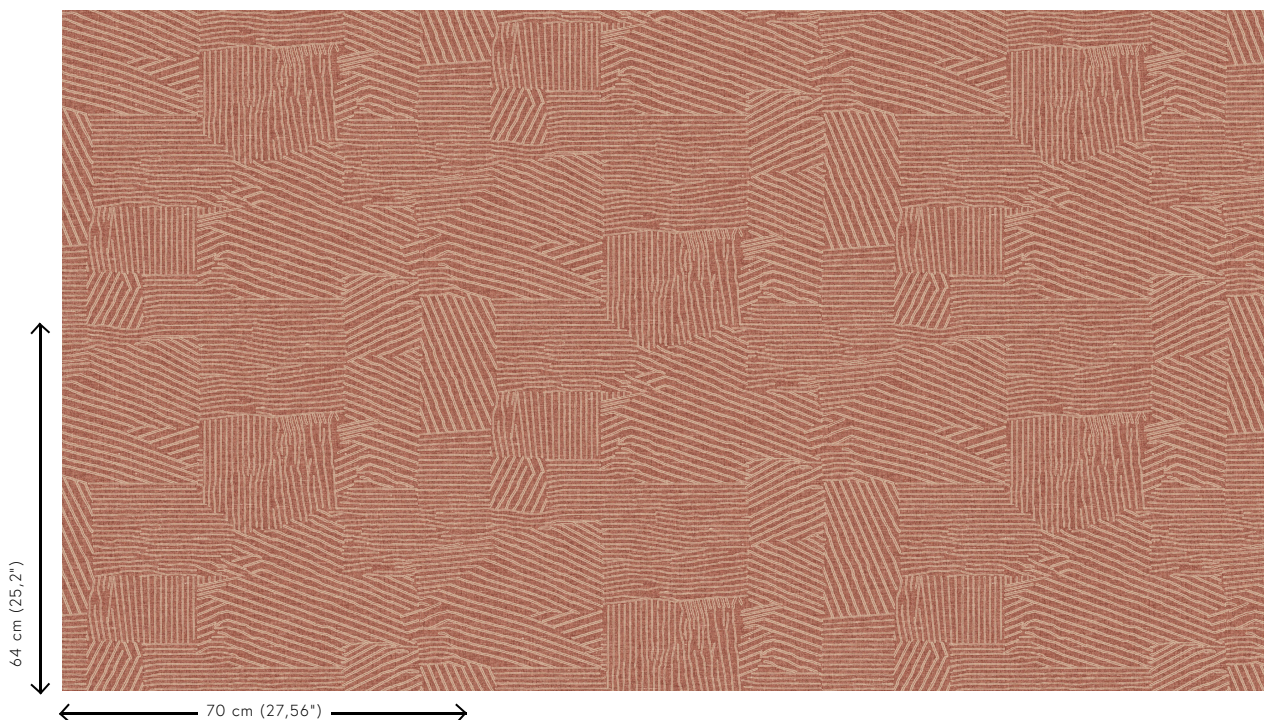

Kleuren (4)

53010

53011

53012

53013

View

Meer informatie? [Klik hier](#)

Bestel stalen, bereken hoeveelheden, bekijk instructievideo's, download technische informatie en meer:
www.arte-international.com

ARTE®

wallcoverings for the ultimate in refinement