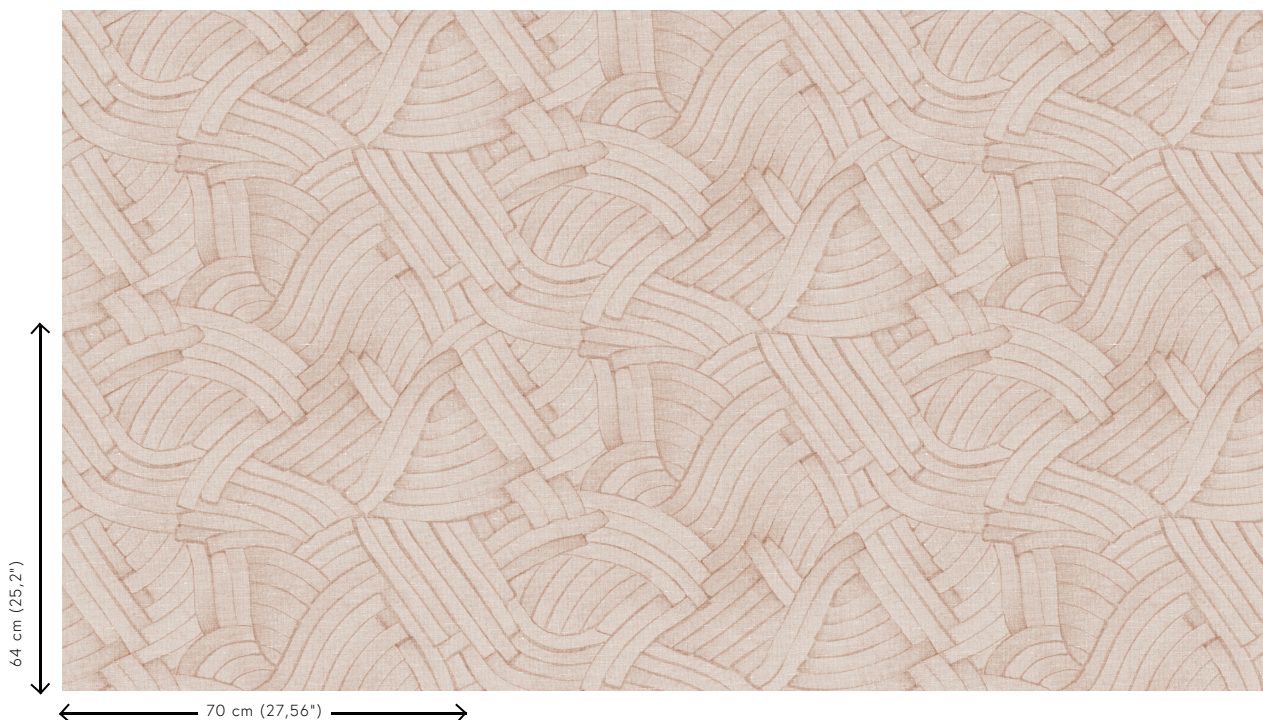

Kleuren (4)

53020

53021

53022

53023

View

Meer informatie? [Klik hier](#)

Bestel stalen, bereken hoeveelheden, bekijk instructievideo's, download technische informatie en meer:
www.arte-international.com

ARTE®

wallcoverings for the ultimate in refinement