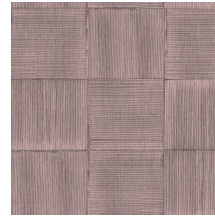

Technische specificaties

Referentie	<u>53040</u>
Productcategorie	Refined
Samenstelling	Behang op vlies
Beschrijving	Tijdloos behang dat geometrie op een nieuwe, modernistische manier interpreteert
Afmetingen	Rollen van 8,50 m x 0,70 m = 6 m ²
Aanzet	Verspringende aanzet 64/42,66 cm
Lijm	Arte Clearpro of een dispersielijm van goede kwaliteit
Hoe verlijmen	Muur inlijmen
Lichtbestendigheid	Goed lichtbestendig
Hoe verwijderen	Volledig droog verwijderbaar
Brandnorm EU	B-s1, d0
Brandnorm VS	Class A
Onderhoud	Licht afwasbaar
IMO Certified	

0493/22

Kleuren (4)

53040

53041

53042

53043

View

Meer informatie? [Klik hier](#)