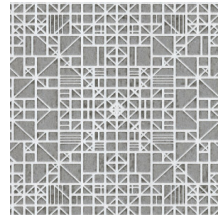

Technische specificaties

Referentie	<u>54000</u>
Productcategorie	Refined
Samenstelling	Behang op vlies
Afmetingen	Rollen van 8,50 m x 0,70 m = 6 m ²
Aanzet	Rechte aanzet 64 cm
Opmerking	Behang op vlies met glossy reliëfinkten
Lijm	Arte Clearpro of een dispersielijm van goede kwaliteit
Hoe verlijmen	Muur inlijmen
Lichtbestendigheid	Goed lichtbestendig
Hoe verwijderen	Volledig droog verwijderbaar
Brandnorm EU	B-s1, d0
Brandnorm VS	Class A
Onderhoud	Tijdens de plaatsing zeer licht afwasbaar (natte lijm afdeppen)

IMO Certified

0493/22

Kleuren (5)

54000

54001

54002

54003

54004