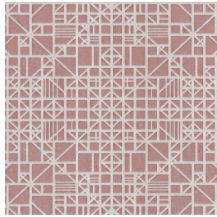

Technische specificaties

Referentie	<u>54000</u>
Productcategorie	Refined
Samenstelling	Behang op vlies
Afmetingen	Rollen van 8,50 m x 0,70 m = 6 m ²
Aanzet	Rechte aanzet 64 cm
Opmerking	Behang op vlies met glossy reliëfinkten
Lijm	Arte Clearpro of een dispersielijm van goede kwaliteit
Hoe verlijmen	Muur inlijmen
Lichtbestendigheid	Goed lichtbestendig
Hoe verwijderen	Volledig droog verwijderbaar
Brandnorm EU	B-s1, d0
Brandnorm VS	Class A
Onderhoud	Tijdens de plaatsing zeer licht afwasbaar (natte lijm afdeppen)

IMO Certified

0493/22

Kleuren (5)

54000

54001

54002

54003

54004