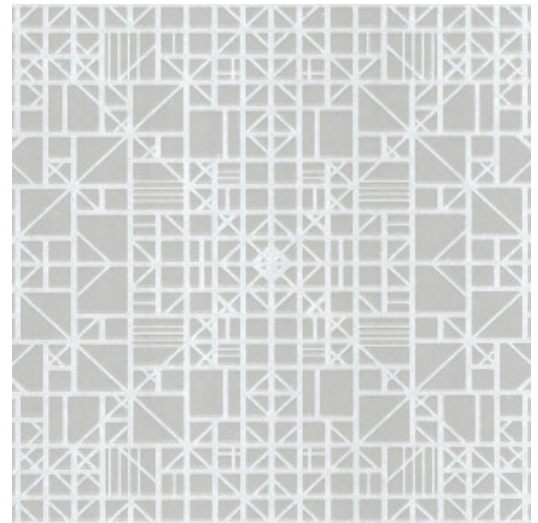

WINDOW

Collectie Monochrome

Verhaal achter de collectie

Monochrome is een werk in één kleur. Een gekende techniek die je vaak terugziet in de kunst- en fotografiewereld. Hij was dé inspiratiebron voor Monochrome, een nieuwe reeks behang met een luxueuze afwerking. De collectie geeft monochrome tinten een nieuwe dimensie dankzij een unieke techniek met reliëfinkten.

Technische specificaties

Referentie	<u>54000</u>
Productcategorie	Refined
Samenstelling	Behang op vlies
Afmetingen	Rollen van 8,50 m x 0,70 m = 6 m²
Aanzet	Rechte aanzet 64 cm
Opmerking	Behang op vlies met glossy reliëfinkten
Lijm	Arte Clearpro of een dispersielijm van goede kwaliteit
Hoe verlijmen	Muur inlijmen
Lichtbestendigheid	Goed lichtbestendig
Hoe verwijderen	Volledig droog verwijderbaar
Brandnorm EU	B-s1, d0
Brandnorm VS	Class A
Onderhoud	Tijdens de plaatsing zeer licht afwasbaar (natte lijm afdeppen)

IMO Certified

0493/22