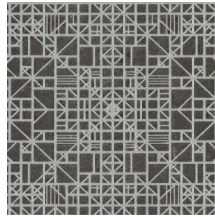

Technische specificaties

Referentie	<u>54000</u>
Productcategorie	Refined
Samenstelling	Behang op vlies
Afmetingen	Rollen van 8,50 m x 0,70 m = 6 m ²
Aanzet	Rechte aanzet 64 cm
Opmerking	Behang op vlies met glossy reliëfinkten
Lijm	Arte Clearpro of een dispersielijm van goede kwaliteit
Hoe verlijmen	Muur inlijmen
Lichtbestendigheid	Goed lichtbestendig
Hoe verwijderen	Volledig droog verwijderbaar
Brandnorm EU	B-s1, d0
Brandnorm VS	Class A
Onderhoud	Tijdens de plaatsing zeer licht afwasbaar (natte lijm afdeppen)

IMO Certified

0493/22

Kleuren (5)

54000

54001

54002

54003

54004