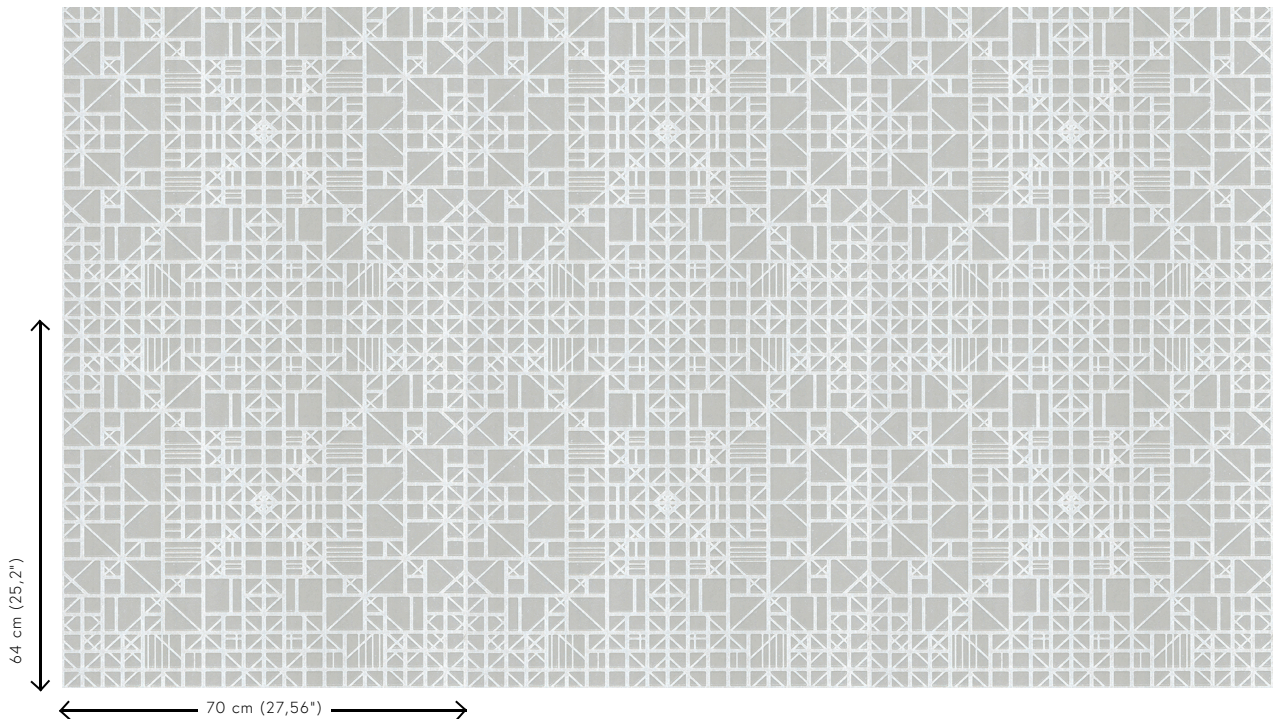

Kleuren (5)

54000

54001

54002

54003

54004

View

Meer informatie? [Klik hier](#)

Bestel stalen, bereken hoeveelheden, bekijk instructievideo's, download technische informatie en meer:
www.arte-international.com

ARTE®

wallcoverings for the ultimate in refinement