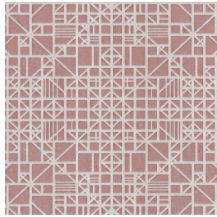

Technische specificaties

Referentie	<u>54001</u>
Productcategorie	Refined
Samenstelling	Behang op vlies
Afmetingen	Rollen van 8,50 m x 0,70 m = 6 m ²
Aanzet	Rechte aanzet 64 cm
Opmerking	Behang op vlies met glossy reliëfinkten
Lijm	Arte Clearpro of een dispersielijm van goede kwaliteit
Hoe verlijmen	Muur inlijmen
Lichtbestendigheid	Goed lichtbestendig
Hoe verwijderen	Volledig droog verwijderbaar
Brandnorm EU	B-s1, d0
Brandnorm VS	Class A
Onderhoud	Tijdens de plaatsing zeer licht afwasbaar (natte lijm afdeppen)

IMO Certified

0493/22

Kleuren (5)

54000

54001

54002

54003

54004