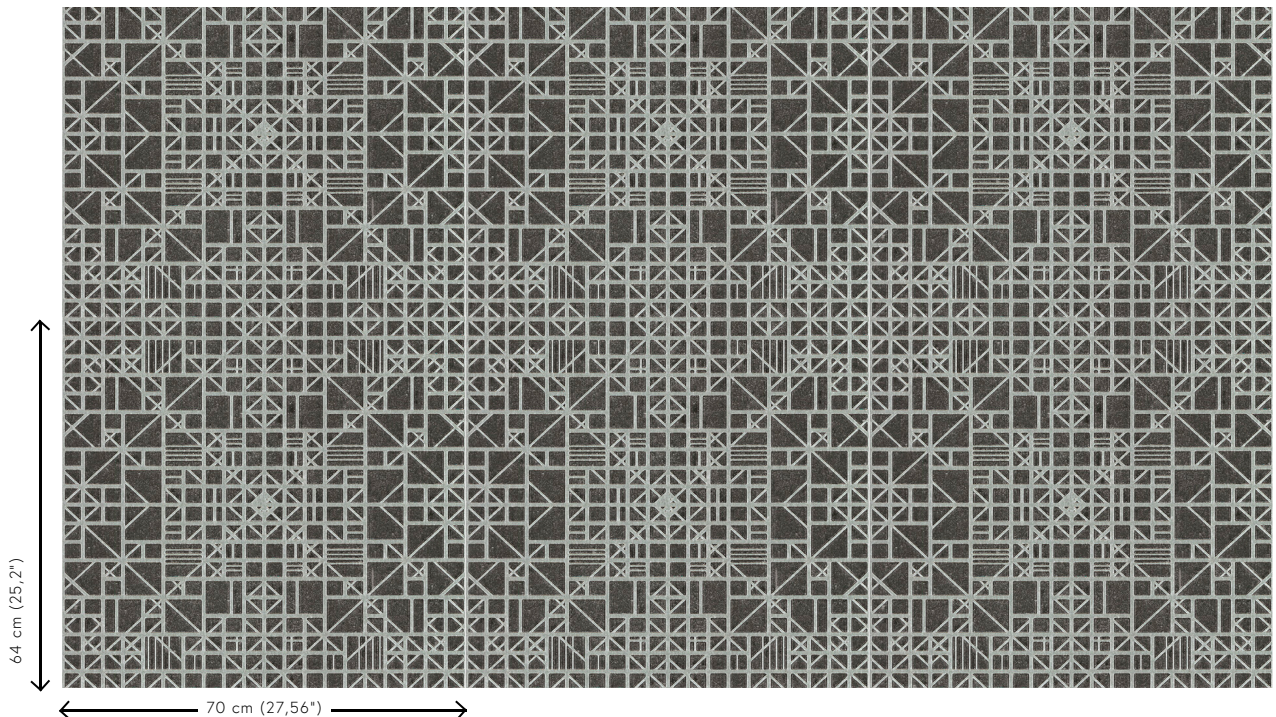

Kleuren (5)

54000

54001

54002

54003

54004

View

Meer informatie? [Klik hier](#)

Bestel stalen, bereken hoeveelheden, bekijk instructievideo's, download technische informatie en meer:
www.arte-international.com

ARTE®

wallcoverings for the ultimate in refinement