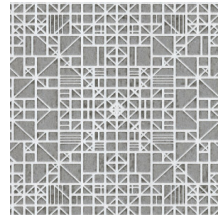

Technische specificaties

Referentie	<u>54001</u>
Productcategorie	Refined
Samenstelling	Behang op vlies
Afmetingen	Rollen van 8,50 m x 0,70 m = 6 m ²
Aanzet	Rechte aanzet 64 cm
Opmerking	Behang op vlies met glossy reliëfinkten
Lijm	Arte Clearpro of een dispersielijm van goede kwaliteit
Hoe verlijmen	Muur inlijmen
Lichtbestendigheid	Goed lichtbestendig
Hoe verwijderen	Volledig droog verwijderbaar
Brandnorm EU	B-s1, d0
Brandnorm VS	Class A
Onderhoud	Tijdens de plaatsing zeer licht afwasbaar (natte lijm afdeppen)

IMO Certified

0493/22

Kleuren (5)

54000

54001

54002

54003

54004