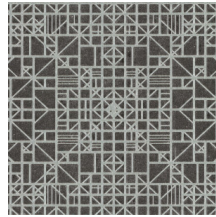

Technische specificaties

Referentie	<u>54001</u>
Productcategorie	Refined
Samenstelling	Behang op vlies
Afmetingen	Rollen van 8,50 m x 0,70 m = 6 m ²
Aanzet	Rechte aanzet 64 cm
Opmerking	Behang op vlies met glossy reliëfinkten
Lijm	Arte Clearpro of een dispersielijm van goede kwaliteit
Hoe verlijmen	Muur inlijmen
Lichtbestendigheid	Goed lichtbestendig
Hoe verwijderen	Volledig droog verwijderbaar
Brandnorm EU	B-s1, d0
Brandnorm VS	Class A
Onderhoud	Tijdens de plaatsing zeer licht afwasbaar (natte lijm afdeppen)

IMO Certified

0493/22

Kleuren (5)

54000

54001

54002

54003

54004