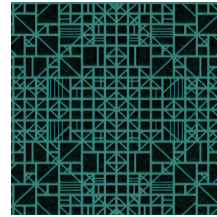

Technische specificaties

Referentie	<u>54001</u>
Productcategorie	Refined
Samenstelling	Behang op vlies
Afmetingen	Rollen van 8,50 m x 0,70 m = 6 m ²
Aanzet	Rechte aanzet 64 cm
Opmerking	Behang op vlies met glossy reliëfinkten
Lijm	Arte Clearpro of een dispersielijm van goede kwaliteit
Hoe verlijmen	Muur inlijmen
Lichtbestendigheid	Goed lichtbestendig
Hoe verwijderen	Volledig droog verwijderbaar
Brandnorm EU	B-s1, d0
Brandnorm VS	Class A
Onderhoud	Tijdens de plaatsing zeer licht afwasbaar (natte lijm afdeppen)

IMO Certified

0493/22

Kleuren (5)

54000

54001

54002

54003

54004