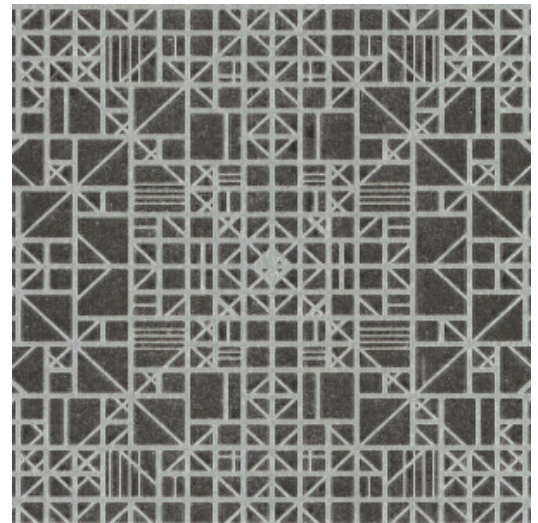

WINDOW

Collectie Monochrome

Verhaal achter de collectie

Monochroom is een werk in één kleur. Een gekende techniek die je vaak terugziet in de kunst- en fotografiewereld. Hij was dé inspiratiebron voor Monochrome, een nieuwe reeks behang met een luxueuze afwerking. De collectie geeft monochrome tinten een nieuwe dimensie dankzij een unieke techniek met reliëfinkten.

Technische specificaties

Referentie	<u>54001</u>
Productcategorie	Refined
Samenstelling	Behang op vlies
Afmetingen	Rollen van 8,50 m x 0,70 m = 6 m²
Aanzet	Rechte aanzet 64 cm
Opmerking	Behang op vlies met glossy reliëfinkten
Lijm	Arte Clearpro of een dispersielijm van goede kwaliteit
Hoe verlijmen	Muur inlijmen
Lichtbestendigheid	Goed lichtbestendig
Hoe verwijderen	Volledig droog verwijderbaar
Brandnorm EU	B-s1, d0
Brandnorm VS	Class A
Onderhoud	Tijdens de plaatsing zeer licht afwasbaar (natte lijm afdeppen)

IMO Certified

0493/22