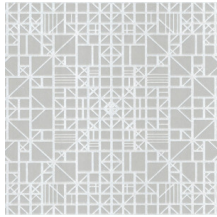

Kleuren (5)

54000