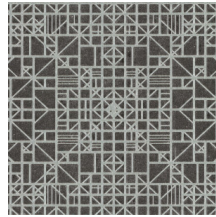

Technische specificaties

Referentie	<u>54002</u>
Productcategorie	Refined
Samenstelling	Behang op vlies
Afmetingen	Rollen van 8,50 m x 0,70 m = 6 m ²
Aanzet	Rechte aanzet 64 cm
Opmerking	Behang op vlies met glossy reliëfinkten
Lijm	Arte Clearpro of een dispersielijm van goede kwaliteit
Hoe verlijmen	Muur inlijmen
Lichtbestendigheid	Goed lichtbestendig
Hoe verwijderen	Volledig droog verwijderbaar
Brandnorm EU	B-s1, d0
Brandnorm VS	Class A
Onderhoud	Tijdens de plaatsing zeer licht afwasbaar (natte lijm afdeppen)

IMO Certified

0493/22

Kleuren (5)

54000

54001

54002

54003

54004