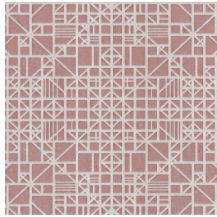

Technische specificaties

Referentie	<u>54002</u>
Productcategorie	Refined
Samenstelling	Behang op vlies
Afmetingen	Rollen van 8,50 m x 0,70 m = 6 m ²
Aanzet	Rechte aanzet 64 cm
Opmerking	Behang op vlies met glossy reliëfinkten
Lijm	Arte Clearpro of een dispersielijm van goede kwaliteit
Hoe verlijmen	Muur inlijmen
Lichtbestendigheid	Goed lichtbestendig
Hoe verwijderen	Volledig droog verwijderbaar
Brandnorm EU	B-s1, d0
Brandnorm VS	Class A
Onderhoud	Tijdens de plaatsing zeer licht afwasbaar (natte lijm afdeppen)

IMO Certified

0493/22

Kleuren (5)

54000

54001

54002

54003

54004