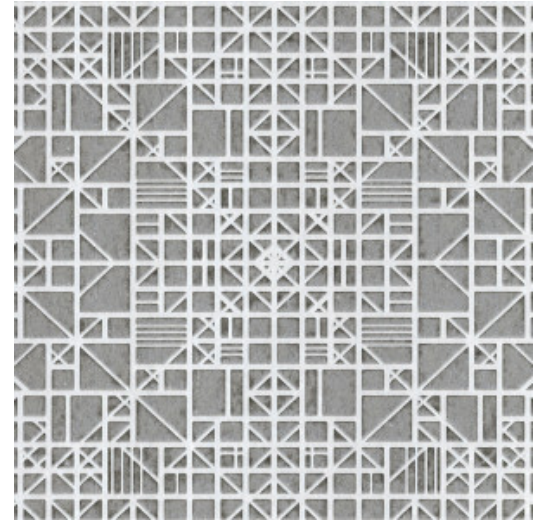

WINDOW

Collectie Monochrome

Verhaal achter de collectie

Monochroom is een werk in één kleur. Een gekende techniek die je vaak terugziet in de kunst- en fotografiewereld. Hij was dé inspiratiebron voor Monochrome, een nieuwe reeks behang met een luxueuze afwerking. De collectie geeft monochrome tinten een nieuwe dimensie dankzij een unieke techniek met reliëfinkten.

Technische specificaties

Referentie	<u>54002</u>
Productcategorie	Refined
Samenstelling	Behang op vlies
Afmetingen	Rollen van 8,50 m x 0,70 m = 6 m²
Aanzet	Rechte aanzet 64 cm
Opmerking	Behang op vlies met glossy reliëfinkten
Lijm	Arte Clearpro of een dispersielijm van goede kwaliteit
Hoe verlijmen	Muur inlijmen
Lichtbestendigheid	Goed lichtbestendig
Hoe verwijderen	Volledig droog verwijderbaar
Brandnorm EU	B-s1, d0
Brandnorm VS	Class A
Onderhoud	Tijdens de plaatsing zeer licht afwasbaar (natte lijm afdeppen)

IMO Certified

0493/22