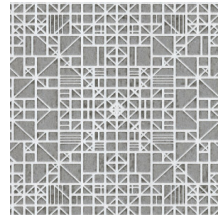

Technische specificaties

Referentie	<u>54002</u>
Productcategorie	Refined
Samenstelling	Behang op vlies
Afmetingen	Rollen van 8,50 m x 0,70 m = 6 m ²
Aanzet	Rechte aanzet 64 cm
Opmerking	Behang op vlies met glossy reliëfinkten
Lijm	Arte Clearpro of een dispersielijm van goede kwaliteit
Hoe verlijmen	Muur inlijmen
Lichtbestendigheid	Goed lichtbestendig
Hoe verwijderen	Volledig droog verwijderbaar
Brandnorm EU	B-s1, d0
Brandnorm VS	Class A
Onderhoud	Tijdens de plaatsing zeer licht afwasbaar (natte lijm afdeppen)

IMO Certified

0493/22

Kleuren (5)

54000

54001

54002

54003

54004