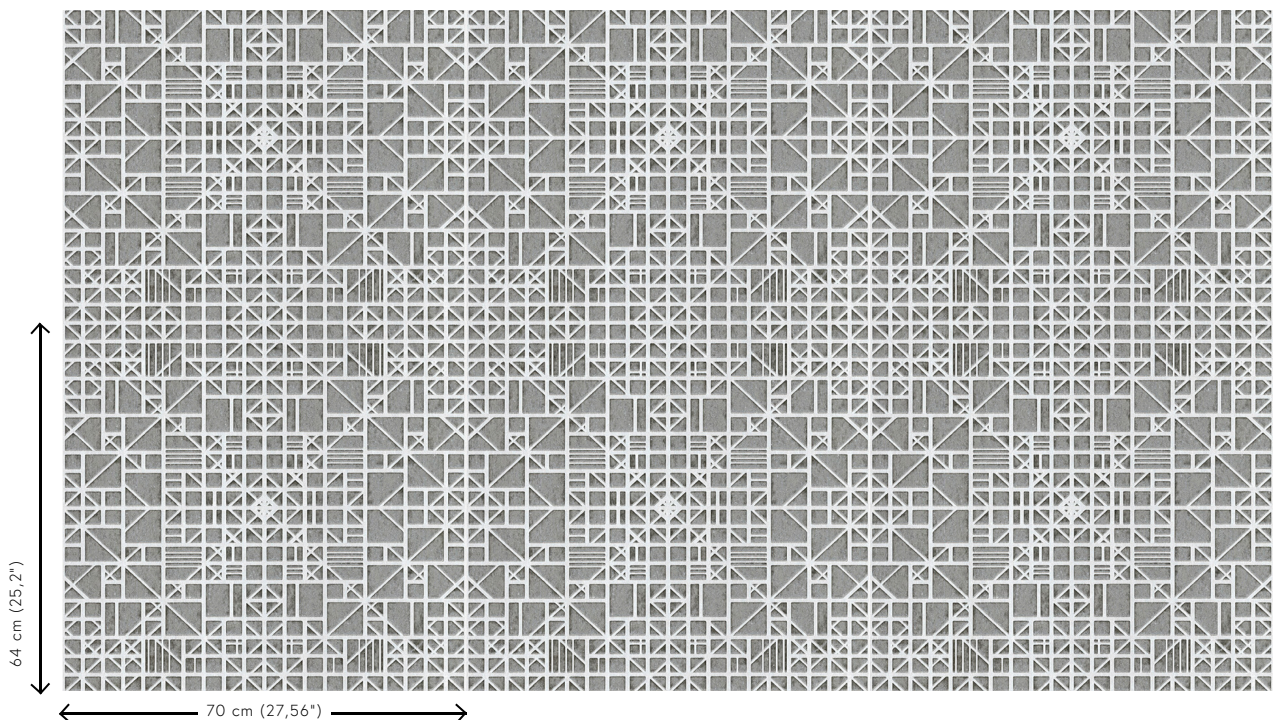

Kleuren (5)

54000

54001

54002

54003

54004

View

Meer informatie? [Klik hier](#)

Bestel stalen, bereken hoeveelheden, bekijk instructievideo's, download technische informatie en meer:
www.arte-international.com

ARTE®

wallcoverings for the ultimate in refinement