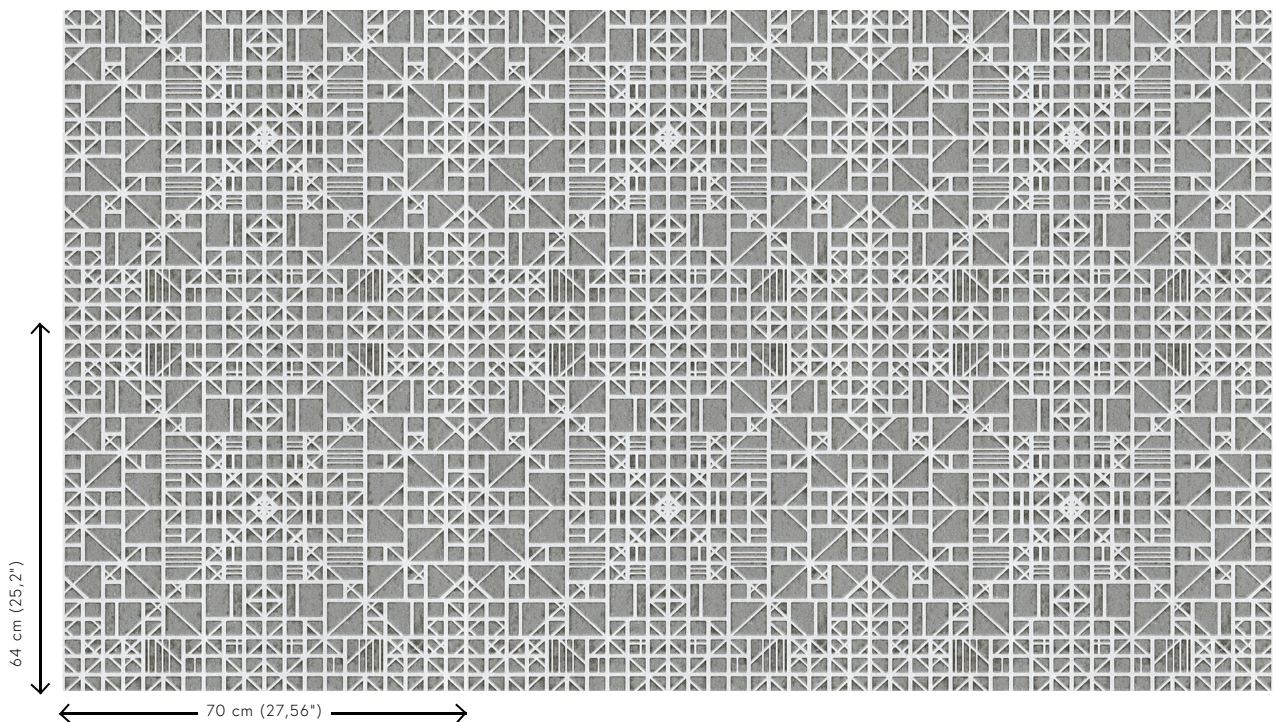

Kleuren (5)

54000

54001

54002

54003

54004

View

Meer informatie? [Klik hier](#)

Bestel stalen, bereken hoeveelheden, bekijk instructievideo's, download technische informatie en meer:
www.arte-international.com

ARTE®

wallcoverings for the ultimate in refinement