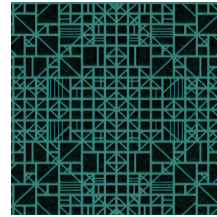

Technische specificaties

Referentie	<u>54002</u>
Productcategorie	Refined
Samenstelling	Behang op vlies
Afmetingen	Rollen van 8,50 m x 0,70 m = 6 m ²
Aanzet	Rechte aanzet 64 cm
Opmerking	Behang op vlies met glossy reliëfinkten
Lijm	Arte Clearpro of een dispersielijm van goede kwaliteit
Hoe verlijmen	Muur inlijmen
Lichtbestendigheid	Goed lichtbestendig
Hoe verwijderen	Volledig droog verwijderbaar
Brandnorm EU	B-s1, d0
Brandnorm VS	Class A
Onderhoud	Tijdens de plaatsing zeer licht afwasbaar (natte lijm afdeppen)

IMO Certified

0493/22

Kleuren (5)

54000

54001

54002

54003

54004