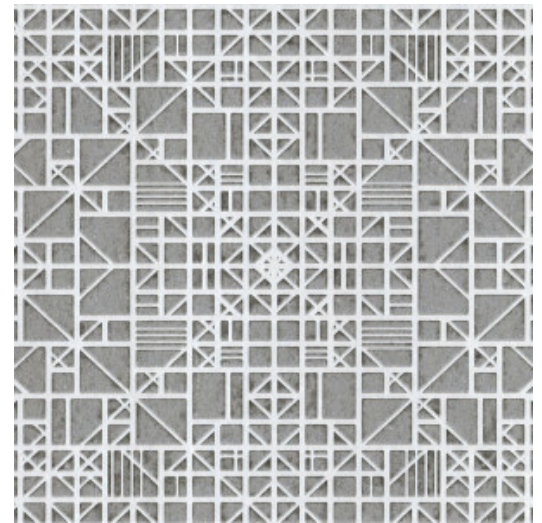

WINDOW

Collectie Monochrome

Verhaal achter de collectie

Monochroom is een werk in één kleur. Een gekende techniek die je vaak terugziet in de kunst- en fotografiewereld. Hij was dé inspiratiebron voor Monochrome, een nieuwe reeks behang met een luxueuze afwerking. De collectie geeft monochrome tinten een nieuwe dimensie dankzij een unieke techniek met reliëfinkten.

Technische specificaties

Referentie	<u>54002</u>
Productcategorie	Refined
Samenstelling	Behang op vlies
Afmetingen	Rollen van 8,50 m x 0,70 m = 6 m²
Aanzet	Rechte aanzet 64 cm
Opmerking	Behang op vlies met glossy reliëfinkten
Lijm	Arte Clearpro of een dispersielijm van goede kwaliteit
Hoe verlijmen	Muur inlijmen
Lichtbestendigheid	Goed lichtbestendig
Hoe verwijderen	Volledig droog verwijderbaar
Brandnorm EU	B-s1, d0
Brandnorm VS	Class A
Onderhoud	Tijdens de plaatsing zeer licht afwasbaar (natte lijm afdeppen)

IMO Certified

0493/22