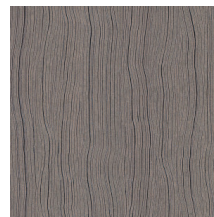

Technische specificaties

Referentie	<u>54040A</u> • Copper
Productcategorie	Refined
Samenstelling	Behang op vlies
Beschrijving	Geïnspireerd op de unieke structuur van hout
Afmetingen	Rollen van 8,50 m x 0,70 m = 6 m ²
Aanzet	Rechte aanzet 64 cm
Opmerking	Verticale & horizontale plaatsing mogelijk
Lijm	Arte Clearpro of een dispersielijm van goede kwaliteit
Hoe verlijmen	Muur inlijmen
Lichtbestendigheid	Goed lichtbestendig
Hoe verwijderen	Volledig droog verwijderbaar
Brandnorm EU	B-s1, d0
Brandnorm VS	Class A
Onderhoud	Licht afwasbaar
IMO Certified	

Kleuren (4)

54040A

54041A

54043A

54044A

View

Meer informatie? [Klik hier](#)

Bestel stalen, bereken hoeveelheden, bekijk instructievideo's, download technische informatie en meer:
www.arte-international.com