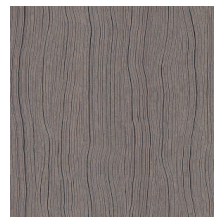

Technische specificaties

Referentie	<u>54041</u>
Productcategorie	Refined
Samenstelling	Behang op vlies
Beschrijving	Behang op vlies met glossy reliëfinkten
Afmetingen	Rollen van 8,50 m x 0,70 m = 6 m ²
Aanzet	Rechte aanzet 64 cm
Opmerking	Verticale & horizontale plaatsing mogelijk
Lijm	Arte Clearpro of een dispersielijm van goede kwaliteit
Hoe verlijmen	Muur inlijmen
Lichtbestendigheid	Goed lichtbestendig
Hoe verwijderen	Volledig droog verwijderbaar
Brandnorm EU	B-s1, d0
Brandnorm VS	Class A
Onderhoud	Licht afwasbaar
IMO Certified	

Kleuren (4)

54040

54041

54043

54044

View

Meer informatie? [Klik hier](#)

Bestel stalen, bereken hoeveelheden, bekijk instructievideo's, download technische informatie en meer:
www.arte-international.com