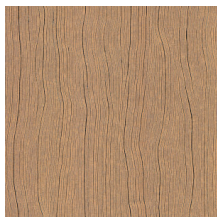

Kleuren (4)

54040