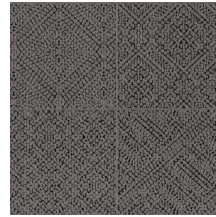

MATRIX

Collectie Monochrome

Verhaal achter de collectie

Monochroom is een werk in één kleur. Een gekende techniek die je vaak terugziet in de kunst- en fotografiewereld. Hij was dé inspiratiebron voor Monochrome, een nieuwe reeks behang met een luxueuze afwerking. De collectie geeft monochrome tinten een nieuwe dimensie dankzij een unieke techniek met reliëfinkten.

Technische specificaties

Referentie	<u>54060</u>
Productcategorie	Refined
Samenstelling	Behang op vlies
Afmetingen	Rollen van 8,50 m x 0,70 m = 6 m ²
Aanzet	Verspringende aanzet 64/32 cm
Opmerking	Behang op vlies met glossy reliëfinkten
Lijm	Arte Clearpro of een dispersielijm van goede kwaliteit
Hoe verlijmen	Muur inlijmen
Lichtbestendigheid	Goed lichtbestendig
Hoe verwijderen	Volledig droog verwijderbaar
Brandnorm EU	B-s1, d0
Brandnorm VS	Class A
Onderhoud	Tijdens de plaatsing zeer licht afwasbaar (natte lijm afdeppen)

IMO Certified

0493/22

Kleuren (6)

54060

54061

54062

54063

54064