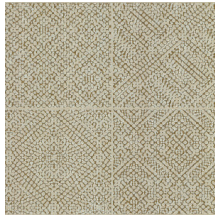

MATRIX

Collectie Monochrome

Verhaal achter de collectie

Monochroom is een werk in één kleur. Een gekende techniek die je vaak terugziet in de kunst- en fotografiewereld. Hij was dé inspiratiebron voor Monochrome, een nieuwe reeks behang met een luxueuze afwerking. De collectie geeft monochrome tinten een nieuwe dimensie dankzij een unieke techniek met reliëfinkten.

Technische specificaties

Referentie	<u>54060</u>
Productcategorie	Refined
Samenstelling	Behang op vlies
Afmetingen	Rollen van 8,50 m x 0,70 m = 6 m ²
Aanzet	Verspringende aanzet 64/32 cm
Opmerking	Behang op vlies met glossy reliëfinkten
Lijm	Arte Clearpro of een dispersielijm van goede kwaliteit
Hoe verlijmen	Muur inlijmen
Lichtbestendigheid	Goed lichtbestendig
Hoe verwijderen	Volledig droog verwijderbaar
Brandnorm EU	B-s1, d0
Brandnorm VS	Class A
Onderhoud	Tijdens de plaatsing zeer licht afwasbaar (natte lijm afdeppen)

IMO Certified

0493/22

Kleuren (6)

54060

54061

54062

54063

54064