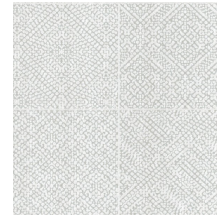

Technische specificaties

Referentie	<u>54060</u>
Productcategorie	Refined
Samenstelling	Behang op vlies
Afmetingen	Rollen van 8,50 m x 0,70 m = 6 m ²
Aanzet	Verspringende aanzet 64/32 cm
Opmerking	Behang op vlies met glossy reliëfinkten
Lijm	Arte Clearpro of een dispersielijm van goede kwaliteit
Hoe verlijmen	Muur inlijmen
Lichtbestendigheid	Goed lichtbestendig
Hoe verwijderen	Volledig droog verwijderbaar
Brandnorm EU	B-s1, d0
Brandnorm VS	Class A
Onderhoud	Tijdens de plaatsing zeer licht afwasbaar (natte lijm afdeppen)

IMO Certified

0493/22

Kleuren (6)

54060

54061

54062

54063

54064