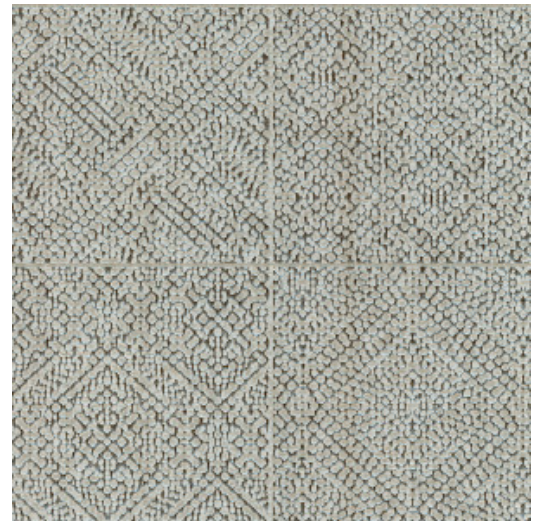

MATRIX

Collectie Monochrome

Verhaal achter de collectie

Monochroom is een werk in één kleur. Een gekende techniek die je vaak terugziet in de kunst- en fotografiewereld. Hij was dé inspiratiebron voor Monochrome, een nieuwe reeks behang met een luxueuze afwerking. De collectie geeft monochrome tinten een nieuwe dimensie dankzij een unieke techniek met reliëfinkten.

Technische specificaties

Referentie	<u>54060</u>
Productcategorie	Refined
Samenstelling	Behang op vlies
Afmetingen	Rollen van 8,50 m x 0,70 m = 6 m²
Aanzet	Verspringende aanzet 64/32 cm
Opmerking	Behang op vlies met glossy reliëfinkten
Lijm	Arte Clearpro of een dispersielijm van goede kwaliteit
Hoe verlijmen	Muur inlijmen
Lichtbestendigheid	Goed lichtbestendig
Hoe verwijderen	Volledig droog verwijderbaar
Brandnorm EU	B-s1, d0
Brandnorm VS	Class A
Onderhoud	Tijdens de plaatsing zeer licht afwasbaar (natte lijm afdeppen)

IMO Certified

0493/22