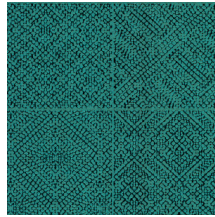

MATRIX

Collectie Monochrome

Verhaal achter de collectie

Monochroom is een werk in één kleur. Een gekende techniek die je vaak terugziet in de kunst- en fotografiewereld. Hij was dé inspiratiebron voor Monochrome, een nieuwe reeks behang met een luxueuze afwerking. De collectie geeft monochrome tinten een nieuwe dimensie dankzij een unieke techniek met reliëfinkten.

Technische specificaties

Referentie	<u>54060</u>
Productcategorie	Refined
Samenstelling	Behang op vlies
Afmetingen	Rollen van 8,50 m x 0,70 m = 6 m ²
Aanzet	Verspringende aanzet 64/32 cm
Opmerking	Behang op vlies met glossy reliëfinkten
Lijm	Arte Clearpro of een dispersielijm van goede kwaliteit
Hoe verlijmen	Muur inlijmen
Lichtbestendigheid	Goed lichtbestendig
Hoe verwijderen	Volledig droog verwijderbaar
Brandnorm EU	B-s1, d0
Brandnorm VS	Class A
Onderhoud	Tijdens de plaatsing zeer licht afwasbaar (natte lijm afdeppen)

IMO Certified

0493/22

Kleuren (6)

54060

54061

54062

54063

54064