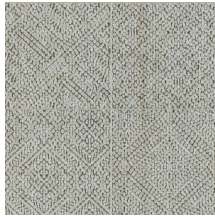

MATRIX

Collectie Monochrome

Verhaal achter de collectie

Monochroom is een werk in één kleur. Een gekende techniek die je vaak terugziet in de kunst- en fotografiewereld. Hij was dé inspiratiebron voor Monochrome, een nieuwe reeks behang met een luxueuze afwerking. De collectie geeft monochrome tinten een nieuwe dimensie dankzij een unieke techniek met reliëfinkten.

Technische specificaties

Referentie	<u>54060</u>
Productcategorie	Refined
Samenstelling	Behang op vlies
Afmetingen	Rollen van 8,50 m x 0,70 m = 6 m ²
Aanzet	Verspringende aanzet 64/32 cm
Opmerking	Behang op vlies met glossy reliëfinkten
Lijm	Arte Clearpro of een dispersielijm van goede kwaliteit
Hoe verlijmen	Muur inlijmen
Lichtbestendigheid	Goed lichtbestendig
Hoe verwijderen	Volledig droog verwijderbaar
Brandnorm EU	B-s1, d0
Brandnorm VS	Class A
Onderhoud	Tijdens de plaatsing zeer licht afwasbaar (natte lijm afdeppen)

IMO Certified

0493/22

Kleuren (6)

54060

54061

54062

54063

54064