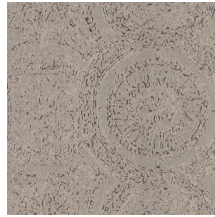

Kleuren (6)

54100

54101

54102

54103

54104

54105

View

Meer informatie? [Klik hier](#)

Bestel stalen, bereken hoeveelheden, bekijk instructievideo's, download technische informatie en meer:
www.arte-international.com

ARTE®

wallcoverings for the ultimate in refinement