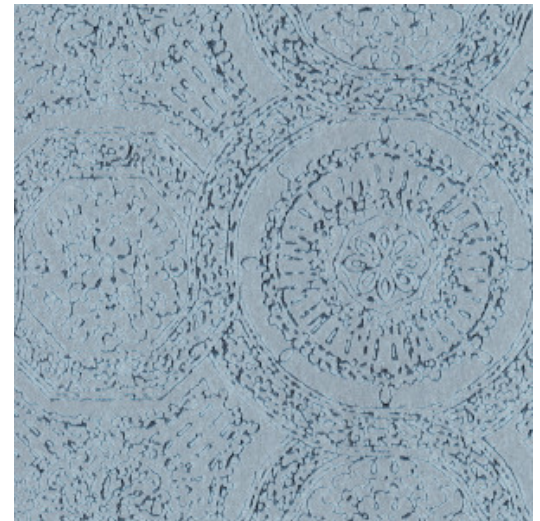

RONDO

Collectie Monochrome

Verhaal achter de collectie

Monochroom is een werk in één kleur. Een gekende techniek die je vaak terugziet in de kunst- en fotografiewereld. Hij was dé inspiratiebron voor Monochrome, een nieuwe reeks behang met een luxueuze afwerking. De collectie geeft monochrome tinten een nieuwe dimensie dankzij een unieke techniek met reliëfinkten.

Technische specificaties

Referentie	<u>54100</u>
Productcategorie	Refined
Samenstelling	Behang op vlies
Afmetingen	Rollen van 8,50 m x 0,70 m = 6 m²
Aanzet	Rechte aanzet 64 cm
Opmerking	Behang op vlies met glossy reliëfinkten
Lijm	Arte Clearpro of een dispersielijm van goede kwaliteit
Hoe verlijmen	Muur inlijmen
Lichtbestendigheid	Goed lichtbestendig
Hoe verwijderen	Volledig droog verwijderbaar
Brandnorm EU	B-s1, d0
Brandnorm VS	Class A
Onderhoud	Tijdens de plaatsing zeer licht afwasbaar (natte lijm afdeppen)

IMO Certified

0493/22