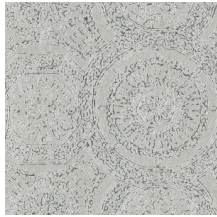

Kleuren (6)

54100

54101

54102

54103

54104

54105

View

Meer informatie? [Klik hier](#)

Bestel stalen, bereken hoeveelheden, bekijk instructievideo's, download technische informatie en meer:
www.arte-international.com

ARTE®

wallcoverings for the ultimate in refinement