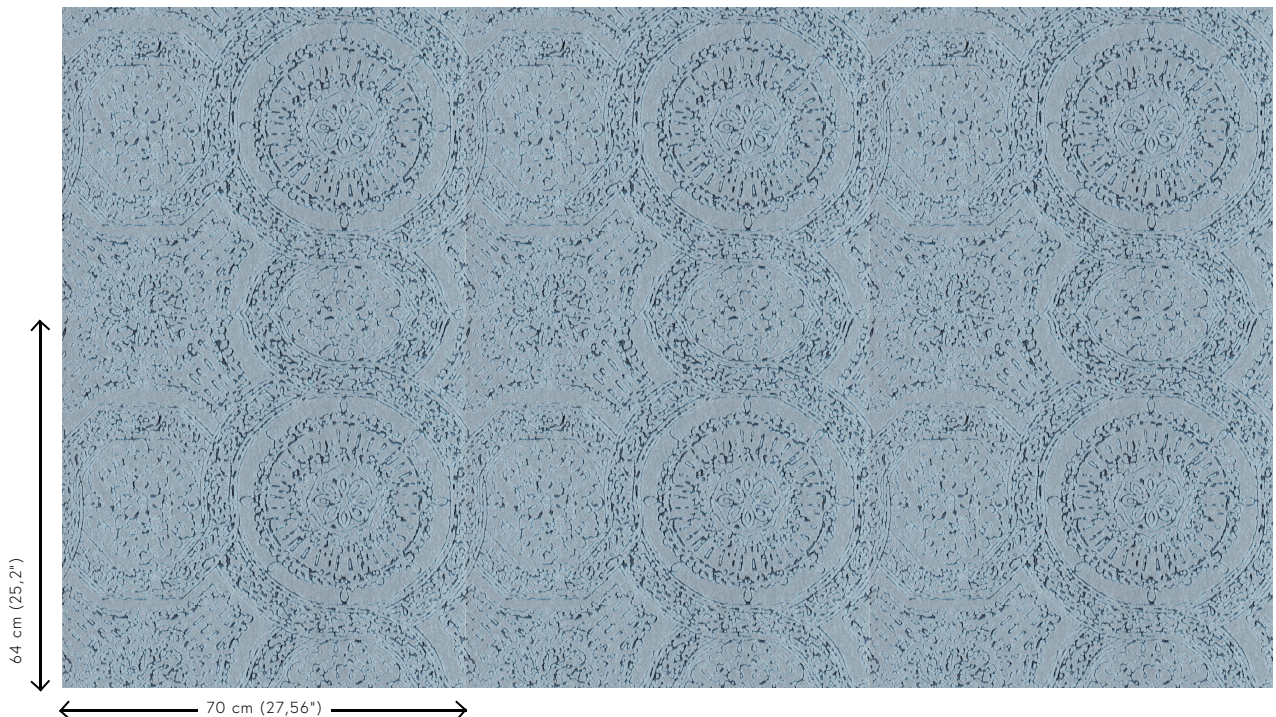

Kleuren (6)

54100

54101

54102

54103

54104

54105

View

Meer informatie? [Klik hier](#)

Bestel stalen, bereken hoeveelheden, bekijk instructievideo's, download technische informatie en meer:
www.arte-international.com

ARTE®

wallcoverings for the ultimate in refinement