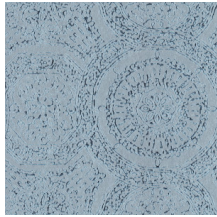

Kleuren (6)

54100