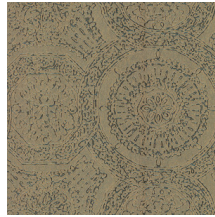

Kleuren (6)

54100

54101

54102

54103

54104

54105

View

Meer informatie? [Klik hier](#)

Bestel stalen, bereken hoeveelheden, bekijk instructievideo's, download technische informatie en meer:
www.arte-international.com

ARTE®

wallcoverings for the ultimate in refinement