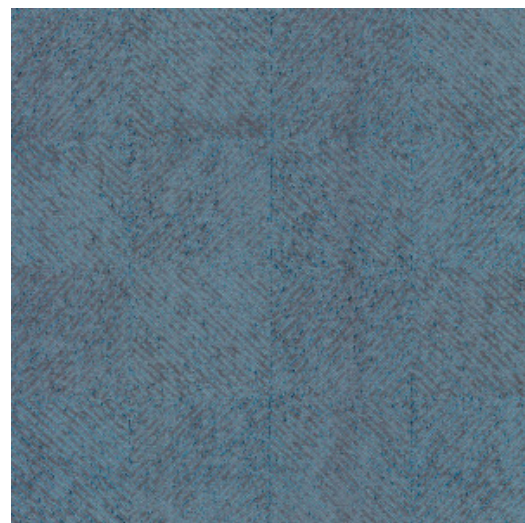

Technische specificaties

Referentie	<u>54140</u>
Productcategorie	Refined
Samenstelling	Behang op vlies
Afmetingen	Rollen van 8,50 m x 0,70 m = 6 m²
Aanzet	Rechte aanzet 32 cm
Opmerking	Behang op vlies met glossy reliëfinkten
Lijm	Arte Clearpro of een dispersielijm van goede kwaliteit
Hoe verlijmen	Muur inlijmen
Lichtbestendigheid	Goed lichtbestendig
Hoe verwijderen	Volledig droog verwijderbaar
Brandnorm EU	B-s1, d0
Brandnorm VS	Class A
Onderhoud	Tijdens de plaatsing zeer licht afwasbaar (natte lijm afdeppen)

IMO Certified

0493/22