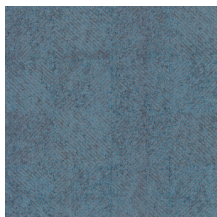

GRID

Collectie Monochrome

Verhaal achter de collectie

Monochroom is een werk in één kleur. Een gekende techniek die je vaak terugziet in de kunst- en fotografiewereld. Hij was dé inspiratiebron voor Monochrome, een nieuwe reeks behang met een luxueuze afwerking. De collectie geeft monochrome tinten een nieuwe dimensie dankzij een unieke techniek met reliëfinkten.

Technische specificaties

Referentie	<u>54140</u>
Productcategorie	Refined
Samenstelling	Behang op vlies
Afmetingen	Rollen van 8,50 m x 0,70 m = 6 m ²
Aanzet	Rechte aanzet 32 cm
Opmerking	Behang op vlies met glossy reliëfinkten
Lijm	Arte Clearpro of een dispersielijm van goede kwaliteit
Hoe verlijmen	Muur inlijmen
Lichtbestendigheid	Goed lichtbestendig
Hoe verwijderen	Volledig droog verwijderbaar
Brandnorm EU	B-s1, d0
Brandnorm VS	Class A
Onderhoud	Tijdens de plaatsing zeer licht afwasbaar (natte lijm afdeppen)

IMO Certified

0493/22

Kleuren (5)

54140

54141

54142

54143

54144