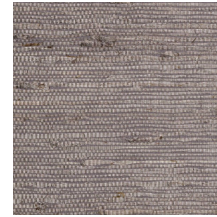

## Technische specificaties

Referentie	<u>54530</u> • Olive
Productcategorie	Exquisite
Samenstelling	Natuurmuurbekleding op vlies
Beschrijving	Gemaakt van de vezels van de veelvoorkomende klimplant Kudzu
Afmetingen	Breedte 91,44 cm / leverbaar op afsnijding
Aanzet	Vrije aanzet 0 cm
Lijm	Arte Clearpro of een dispersielijm van goede kwaliteit
Hoe verlijmen	Muur inlijmen
Lichtbestendigheid	Gemiddeld lichtbestendig
Hoe verwijderen	Volledig droog verwijderbaar
Brandnorm EU	B-s1, d0
Brandnorm VS	Class A
Onderhoud	Tijdens de plaatsing zeer licht afwasbaar (natte lijm afdeppen)

## Kleuren (12)

54530

54531

54532

54533

54534

54535

54536