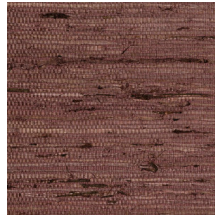

## Technische specificaties

Referentie	<u>54530</u> • Olive
Productcategorie	Exquisite
Samenstelling	Natuurmuurbekleding op vlies
Beschrijving	Gemaakt van de vezels van de veelvoorkomende klimplant Kudzu
Afmetingen	Breedte 91,44 cm / leverbaar op afsnijding
Aanzet	Vrije aanzet 0 cm
Lijm	Arte Clearpro of een dispersielijm van goede kwaliteit
Hoe verlijmen	Muur inlijmen
Lichtbestendigheid	Gemiddeld lichtbestendig
Hoe verwijderen	Volledig droog verwijderbaar
Brandnorm EU	B-s1, d0
Brandnorm VS	Class A
Onderhoud	Tijdens de plaatsing zeer licht afwasbaar (natte lijm afdeppen)

## Kleuren (12)

54530

54531

54532

54533

54534

54535

54536