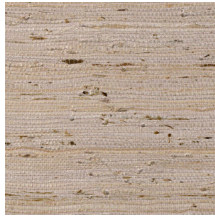

## Technische specificaties

Referentie	<u>54530</u> • Olive
Productcategorie	Exquisite
Samenstelling	Natuurmuurbekleding op vlies
Beschrijving	Gemaakt van de vezels van de veelvoorkomende klimplant Kudzu
Afmetingen	Breedte 91,44 cm / leverbaar op afsnijding
Aanzet	Vrije aanzet 0 cm
Lijm	Arte Clearpro of een dispersielijm van goede kwaliteit
Hoe verlijmen	Muur inlijmen
Lichtbestendigheid	Gemiddeld lichtbestendig
Hoe verwijderen	Volledig droog verwijderbaar
Brandnorm EU	B-s1, d0
Brandnorm VS	Class A
Onderhoud	Tijdens de plaatsing zeer licht afwasbaar (natte lijm afdeppen)

## Kleuren (12)

54530

54531

54532

54533

54534

54535

54536