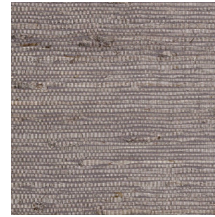

## Technische specificaties

Referentie	<u>54530</u> • Olive
Productcategorie	Exquisite
Samenstelling	Natuurmuurbekleding op vlies
Beschrijving	Gemaakt van de vezels van de veelvoorkomende klimplant Kudzu
Afmetingen	Breedte 91,44 cm / leverbaar op afsnijding
Aanzet	Vrije aanzet 0 cm
Lijm	Arte Clearpro of een dispersielijm van goede kwaliteit
Hoe verlijmen	Muur inlijmen
Lichtbestendigheid	Gemiddeld lichtbestendig
Hoe verwijderen	Volledig droog verwijderbaar
Brandnorm EU	B-s1, d0
Brandnorm VS	Class A
Onderhoud	Tijdens de plaatsing zeer licht afwasbaar (natte lijm afdeppen)

## Kleuren (12)

54530

54531

54532

54533

54534

54535

54536