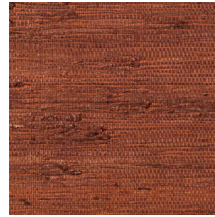

## Technische specificaties

Referentie	<u>54530</u> • Olive
Productcategorie	Exquisite
Samenstelling	Natuurmuurbekleding op vlies
Beschrijving	Gemaakt van de vezels van de veelvoorkomende klimplant Kudzu
Afmetingen	Breedte 91,44 cm / leverbaar op afsnijding
Aanzet	Vrije aanzet 0 cm
Lijm	Arte Clearpro of een dispersielijm van goede kwaliteit
Hoe verlijmen	Muur inlijmen
Lichtbestendigheid	Gemiddeld lichtbestendig
Hoe verwijderen	Volledig droog verwijderbaar
Brandnorm EU	B-s1, d0
Brandnorm VS	Class A
Onderhoud	Tijdens de plaatsing zeer licht afwasbaar (natte lijm afdeppen)

## Kleuren (12)

54530

54531

54532

54533

54534

54535

54536