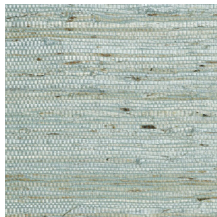

Kleuren (6)

54531A