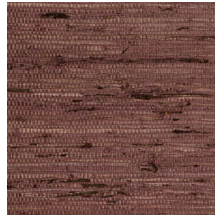

Technische specificaties

| | |
|--------------------|---|
| Referentie | <u>54533</u> • Ash |
| Productcategorie | Exquisite |
| Samenstelling | Natuurmuurbekleding op vlies |
| Beschrijving | Gemaakt van de vezels van de veelvoorkomende klimplant Kudzu |
| Afmetingen | Breedte 91,44 cm / leverbaar op afsnijding |
| Aanzet | Vrije aanzet 0 cm |
| Lijm | Arte Clearpro of een dispersielijm van goede kwaliteit |
| Hoe verlijmen | Muur inlijmen |
| Lichtbestendigheid | Gemiddeld lichtbestendig |
| Hoe verwijderen | Volledig droog verwijderbaar |
| Brandnorm EU | B-s1, d0 |
| Brandnorm VS | Class A |
| Onderhoud | Tijdens de plaatsing zeer licht afwasbaar (natte lijm afdeppen) |

Kleuren (12)

54530

54531

54532

54533

54534

54535

54536