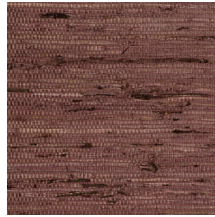

Technische specificaties

Referentie	<u>54533</u> • Ash
Productcategorie	Exquisite
Samenstelling	Natuurmuurbekleding op vlies
Beschrijving	Gemaakt van de vezels van de veelvoorkomende klimplant Kudzu
Afmetingen	Breedte 91,44 cm / leverbaar op afsnijding
Aanzet	Vrije aanzet 0 cm
Lijm	Arte Clearpro of een dispersielijm van goede kwaliteit
Hoe verlijmen	Muur inlijmen
Lichtbestendigheid	Gemiddeld lichtbestendig
Hoe verwijderen	Volledig droog verwijderbaar
Brandnorm EU	B-s1, d0
Brandnorm VS	Class A
Onderhoud	Tijdens de plaatsing zeer licht afwasbaar (natte lijm afdeppen)

Kleuren (12)

54530

54531

54532

54533

54534

54535

54536