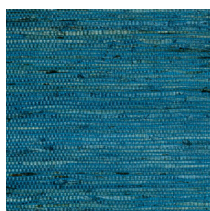

Kleuren (12)

54530

54531

54532

54533

54534

54535

54536

54537

54538

54539

54540

54541

Meer informatie? [Klik hier](#)

Bestel stalen, bereken hoeveelheden, bekijk instructievideo's, download technische informatie en meer:
www.arte-international.com

ARTE®

wallcoverings for the ultimate in refinement