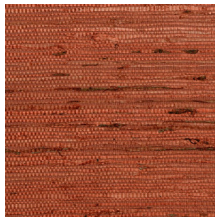

Kleuren (12)

54530

54531

54532

54533

54534

54535

54536

54537

54538

54539

54540

54541

Meer informatie? [Klik hier](#)

Bestel stalen, bereken hoeveelheden, bekijk instructievideo's, download technische informatie en meer:
www.arte-international.com

ARTE®

wallcoverings for the ultimate in refinement