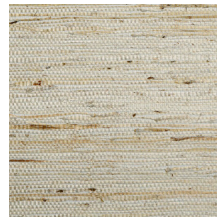

Kleuren (12)

54530

54531

54532

54533

54534

54535

54536

54537

54538

54539

54540

54541

Meer informatie? [Klik hier](#)

Bestel stalen, bereken hoeveelheden, bekijk instructievideo's, download technische informatie en meer:
www.arte-international.com

ARTE®

wallcoverings for the ultimate in refinement