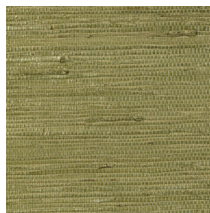

KUDZU

Collectie Osmanthus

Verhaal achter de collectie

Deze collectie ademt verfijning en luxe uit, niet enkel door de gesofistikeerde borduurtechniek maar ook door het gebruik van natuurlijke materialen zoals sisal, katoen en hennep. Het esthetische aspect en de puurheid van de natuur zijn perfect in evenwicht. De materialen, dessins en kleuren in deze collectie refereren naar het Verre Oosten.

Technische specificaties

Referentie	<u>54533</u> - Ash
Productcategorie	Exquisite
Samenstelling	Natuurmuurbekleding op vlies
Beschrijving	Gemaakt van de vezels van de veelvoorkomende klimplant Kudzu
Afmetingen	Breedte 91,44 cm / leverbaar op afsnijding
Aanzet	Vrije aanzet 0 cm
Lijm	Arte Clearpro of een dispersielijm van goede kwaliteit
Hoe verlijmen	Muur inlijmen
Lichtbestendigheid	Gemiddeld lichtbestendig
Hoe verwijderen	Volledig droog verwijderbaar
Brandklasse EU	B-s1, d0
Brandklasse US	Class A
Onderhoud	Tijdens de plaatsing zeer licht afwasbaar (natte lijm afdeppen)

Kleuren (12)

54530

54531

54532

54533

54534

54535

54536