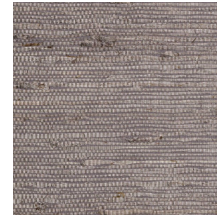

Technische specificaties

| | |
|--------------------|---|
| Referentie | <u>54533</u> • Ash |
| Productcategorie | Exquisite |
| Samenstelling | Natuurmuurbekleding op vlies |
| Beschrijving | Gemaakt van de vezels van de veelvoorkomende klimplant Kudzu |
| Afmetingen | Breedte 91,44 cm / leverbaar op afsnijding |
| Aanzet | Vrije aanzet 0 cm |
| Lijm | Arte Clearpro of een dispersielijm van goede kwaliteit |
| Hoe verlijmen | Muur inlijmen |
| Lichtbestendigheid | Gemiddeld lichtbestendig |
| Hoe verwijderen | Volledig droog verwijderbaar |
| Brandnorm EU | B-s1, d0 |
| Brandnorm VS | Class A |
| Onderhoud | Tijdens de plaatsing zeer licht afwasbaar (natte lijm afdeppen) |

Kleuren (12)

54530

54531

54532

54533

54534

54535

54536