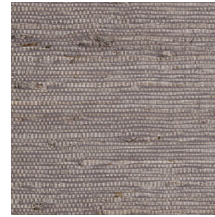

Technische specificaties

Referentie	<u>54533</u> • Ash
Productcategorie	Exquisite
Samenstelling	Natuurmuurbekleding op vlies
Beschrijving	Gemaakt van de vezels van de veelvoorkomende klimplant Kudzu
Afmetingen	Breedte 91,44 cm / leverbaar op afsnijding
Aanzet	Vrije aanzet 0 cm
Lijm	Arte Clearpro of een dispersielijm van goede kwaliteit
Hoe verlijmen	Muur inlijmen
Lichtbestendigheid	Gemiddeld lichtbestendig
Hoe verwijderen	Volledig droog verwijderbaar
Brandnorm EU	B-s1, d0
Brandnorm VS	Class A
Onderhoud	Tijdens de plaatsing zeer licht afwasbaar (natte lijm afdeppen)

Kleuren (12)

54530

54531

54532

54533

54534

54535

54536