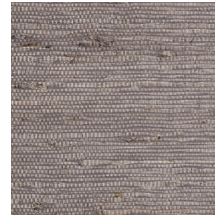

Technische specificaties

| | |
|--------------------|---|
| Referentie | <u>54533</u> • Ash |
| Productcategorie | Exquisite |
| Samenstelling | Natuurmuurbekleding op vlies |
| Beschrijving | Gemaakt van de vezels van de veelvoorkomende klimplant Kudzu |
| Afmetingen | Breedte 91,44 cm / leverbaar op afsnijding |
| Aanzet | Vrije aanzet 0 cm |
| Lijm | Arte Clearpro of een dispersielijm van goede kwaliteit |
| Hoe verlijmen | Muur inlijmen |
| Lichtbestendigheid | Gemiddeld lichtbestendig |
| Hoe verwijderen | Volledig droog verwijderbaar |
| Brandnorm EU | B-s1, d0 |
| Brandnorm VS | Class A |
| Onderhoud | Tijdens de plaatsing zeer licht afwasbaar (natte lijm afdeppen) |

Kleuren (12)

54530

54531

54532

54533

54534

54535

54536