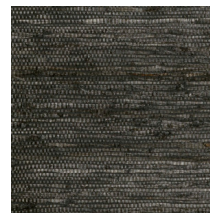

Technische specificaties

Referentie	<u>54533</u> - Ash
Productcategorie	Exquisite
Samenstelling	Natuurmuurbekleding op vlies
Beschrijving	Gemaakt van de vezels van de veelvoorkomende klimplant Kudzu
Afmetingen	Breedte 91,44 cm / leverbaar op afsnijding
Aanzet	Vrije aanzet 0 cm
Lijm	Arte Clearpro of een dispersielijm van goede kwaliteit
Hoe verlijmen	Muur inlijmen
Lichtbestendigheid	Gemiddeld lichtbestendig
Hoe verwijderen	Volledig droog verwijderbaar
Brandklasse EU	B-s1, d0
Brandklasse US	Class A
Onderhoud	Tijdens de plaatsing zeer licht afwasbaar (natte lijm afdeppen)

Kleuren (12)

54530

54531

54532

54533

54534

54535

54536