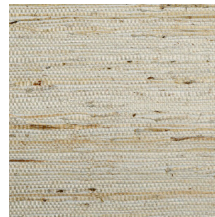

Kleuren (12)

54530

54531

54532

54533

54534

54535

54536

54537

54538

54539

54540

54541

Meer informatie? [Klik hier](#)

Bestel stalen, bereken hoeveelheden, bekijk instructievideo's, download technische informatie en meer:
www.arte-international.com

ARTE®

wallcoverings for the ultimate in refinement