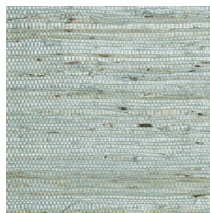

Technische specificaties

Referentie	<u>54533</u> - Ash
Productcategorie	Exquisite
Samenstelling	Natuurmuurbekleding op vlies
Beschrijving	Gemaakt van de vezels van de veelvoorkomende klimplant Kudzu
Afmetingen	Breedte 91,44 cm / leverbaar op afsnijding
Aanzet	Vrije aanzet 0 cm
Lijm	Arte Clearpro of een dispersielijm van goede kwaliteit
Hoe verlijmen	Muur inlijmen
Lichtbestendigheid	Gemiddeld lichtbestendig
Hoe verwijderen	Volledig droog verwijderbaar
Brandklasse EU	B-s1, d0
Brandklasse US	Class A
Onderhoud	Tijdens de plaatsing zeer licht afwasbaar (natte lijm afdeppen)

Kleuren (12)

54530

54531

54532

54533

54534

54535

54536