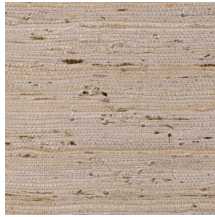

Technische specificaties

Referentie	<u>54533</u> • Ash
Productcategorie	Exquisite
Samenstelling	Natuurmuurbekleding op vlies
Beschrijving	Gemaakt van de vezels van de veelvoorkomende klimplant Kudzu
Afmetingen	Breedte 91,44 cm / leverbaar op afsnijding
Aanzet	Vrije aanzet 0 cm
Lijm	Arte Clearpro of een dispersielijm van goede kwaliteit
Hoe verlijmen	Muur inlijmen
Lichtbestendigheid	Gemiddeld lichtbestendig
Hoe verwijderen	Volledig droog verwijderbaar
Brandnorm EU	B-s1, d0
Brandnorm VS	Class A
Onderhoud	Tijdens de plaatsing zeer licht afwasbaar (natte lijm afdeppen)

Kleuren (12)

54530

54531

54532

54533

54534

54535

54536