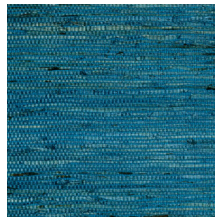

Kleuren (12)

54530

54531

54532

54533

54534

54535

54536

54537

54538

54539

54540

54541

Meer informatie? [Klik hier](#)

Bestel stalen, bereken hoeveelheden, bekijk instructievideo's, download technische informatie en meer:
www.arte-international.com

ARTE®

wallcoverings for the ultimate in refinement