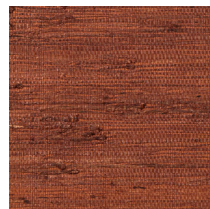

Technische specificaties

Referentie	<u>54533</u> - Ash
Productcategorie	Exquisite
Samenstelling	Natuurmuurbekleding op vlies
Beschrijving	Gemaakt van de vezels van de veelvoorkomende klimplant Kudzu
Afmetingen	Breedte 91,44 cm / leverbaar op afsnijding
Aanzet	Vrije aanzet 0 cm
Lijm	Arte Clearpro of een dispersielijm van goede kwaliteit
Hoe verlijmen	Muur inlijmen
Lichtbestendigheid	Gemiddeld lichtbestendig
Hoe verwijderen	Volledig droog verwijderbaar
Brandklasse EU	B-s1, d0
Brandklasse US	Class A
Onderhoud	Tijdens de plaatsing zeer licht afwasbaar (natte lijm afdeppen)

Kleuren (12)

54530

54531

54532

54533

54534

54535

54536