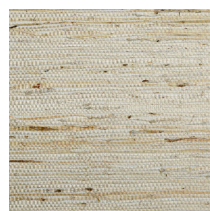

Kleuren (12)

54530

54531

54532

54533

54534

54535

54536

54537

54538

54539

54540

54541

Meer informatie? [Klik hier](#)

Bestel stalen, bereken hoeveelheden, bekijk instructievideo's, download technische informatie en meer:
www.arte-international.com

ARTE®

wallcoverings for the ultimate in refinement