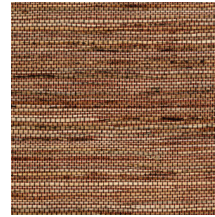

## Technische specificaties

Referentie	<u>54550</u> • Natural White
Productcategorie	Exquisite
Samenstelling	Natuurmuurbekleding op vlies
Beschrijving	Gemaakt van hennepvezels waarvan de natuurlijke kleuren contrasteren met de zwarte, fijne garens
Afmetingen	Breedte 91,44 cm / leverbaar op afsnijding
Aanzet	Vrije aanzet 0 cm
Lijm	Arte Clearpro of een dispersielijm van goede kwaliteit
Hoe verlijmen	Muur inlijmen
Lichtbestendigheid	Gemiddeld lichtbestendig
Hoe verwijderen	Volledig droog verwijderbaar
Brandnorm EU	B-s1, d0
Brandnorm VS	Class A
Onderhoud	Tijdens de plaatsing zeer licht afwasbaar (natte lijm afdeppen)

## Kleuren (5)

54550

54551

54552

54553

54554

Meer informatie? [Klik hier](#)

Bestel stalen, bereken hoeveelheden, bekijk instructievideo's, download technische informatie en meer:  
[www.arte-international.com](http://www.arte-international.com)