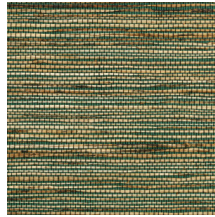

## Technische specificaties

Referentie	<u>54550</u> • Natural White
Productcategorie	Exquisite
Samenstelling	Natuurmuurbekleding op vlies
Beschrijving	Gemaakt van hennepvezels waarvan de natuurlijke kleuren contrasteren met de zwarte, fijne garens
Afmetingen	Breedte 91,44 cm / leverbaar op afsnijding
Aanzet	Vrije aanzet 0 cm
Lijm	Arte Clearpro of een dispersielijm van goede kwaliteit
Hoe verlijmen	Muur inlijmen
Lichtbestendigheid	Gemiddeld lichtbestendig
Hoe verwijderen	Volledig droog verwijderbaar
Brandnorm EU	B-s1, d0
Brandnorm VS	Class A
Onderhoud	Tijdens de plaatsing zeer licht afwasbaar (natte lijm afdeppen)

## Kleuren (5)

54550

54551

54552

54553

54554

Meer informatie? [Klik hier](#)

Bestel stalen, bereken hoeveelheden, bekijk instructievideo's, download technische informatie en meer:  
[www.arte-international.com](http://www.arte-international.com)