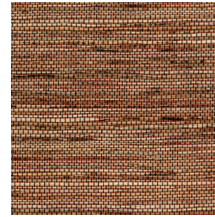

SAMBE

Collectie All Naturals

Verhaal achter de collectie

Arte heeft een grote voorliefde voor bijzondere materialen. De designers zijn voortdurend op zoek naar de meest unieke materialen om te verwerken tot prachtige muurbekleding. Een belangrijk deel daarvan zijn de dessins met natuurlijke materialen. Raffia, sisal, mica, bananenschors: het is maar een kleine greep uit het royale aanbod aan natuurlijke muurbekledingen. In deze collectie worden al deze prachtige natuurproducten gebundeld.

Technische specificaties

Referentie	<u>54550A</u> • Natural White
Productcategorie	Exquisite
Samenstelling	Natuurmuurbekleding op vlies
Beschrijving	Gemaakt van hennepvezels waarvan de natuurlijke kleuren contrasteren met de zwarte, fijne garens
Afmetingen	Breedte 91,44 cm / leverbaar op afsnijding
Aanzet	Vrije aanzet 0 cm
Lijm	Arte Clearpro of een dispersielijm van goede kwaliteit
Hoe verlijmen	Muur inlijmen
Lichtbestendigheid	Gemiddeld lichtbestendig
Hoe verwijderen	Volledig droog verwijderbaar
Brandnorm EU	B-s1, d0
Brandnorm VS	Class A
Onderhoud	Tijdens de plaatsing zeer licht afwasbaar (natte lijm afdeppen)

Kleuren (5)

54550A

54551A

54552A

54553A

54554A

Meer informatie? [Klik hier](#)

Bestel stalen, bereken hoeveelheden, bekijk instructievideo's, download technische informatie en meer:
www.arte-international.com