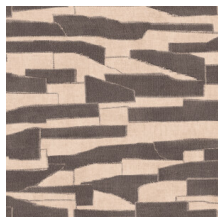

Technische specificaties

Referentie	<u>57564</u> • Butterscotch White
Productcategorie	Refined
Samenstelling	Behang op vlies
Beschrijving	Twekleurig patchwork waarbij horizontale lijnen tevoorschijn komen
Afmetingen	Rollen van 8,50 m x 0,70 m = 6 m ²
Aanzet	Verspringende aanzet 64/32 cm
Lijm	Arte Clearpro of een dispersielijm van goede kwaliteit
Hoe verlijmen	Muur inlijmen
Lichtbestendigheid	Goed lichtbestendig
Hoe verwijderen	Volledig droog verwijderbaar
Brandnorm EU	B-s1, d0
Brandnorm VS	Class A
Onderhoud	Licht afwasbaar
IMO Certified	

0493/22

Kleuren (4)

57560

57562

57563

57564

View

Meer informatie? [Klik hier](#)