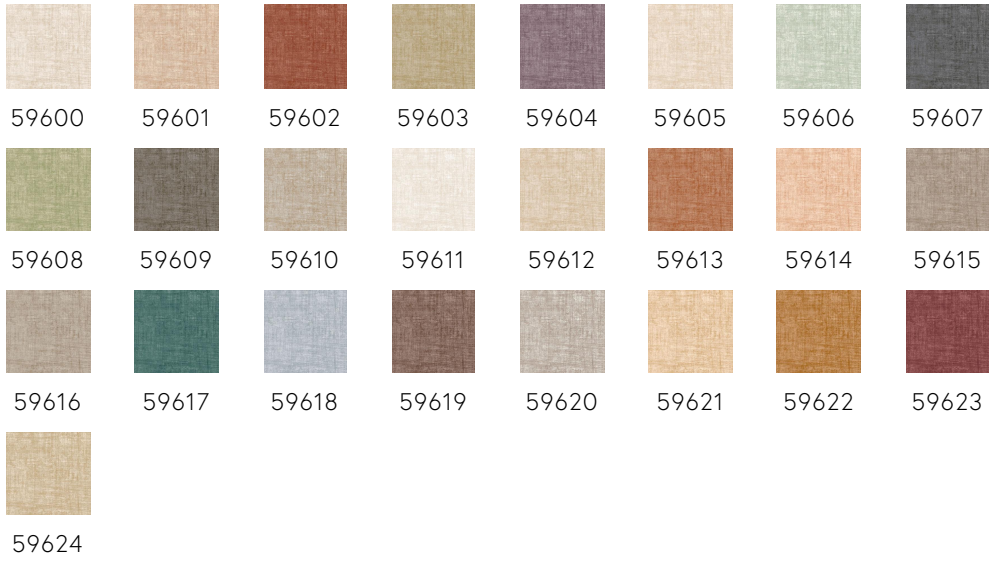

## Technische specificaties

Referentie	<u>59600</u> • Pearl
Productcategorie	Refined
Samenstelling	Behang op vlies
Beschrijving	Een uni met een zachte suède-look, die dezelfde ambachtelijke uitstraling heeft als de gelijknamige schildertechniek
Afmetingen	Rollen van 8,50 m x 0,70 m = 6 m <sup>2</sup>
Aanzet	Vrije aanzet 0 cm
Lijm	Arte Clearpro of een dispersielijm van goede kwaliteit
Hoe verlijmen	Muur inlijmen
Lichtbestendigheid	Goed lichtbestendig
Hoe verwijderen	Volledig droog verwijderbaar
Brandnorm EU	B-s1, d0
Brandnorm VS	Class A
Onderhoud	Licht afwasbaar
IMO Certified	

## Kleuren (25)

Meer informatie? [Klik hier](#)

Bestel stalen, bereken hoeveelheden, bekijk instructievideo's, download technische informatie en meer:  
[www.arte-international.com](http://www.arte-international.com)