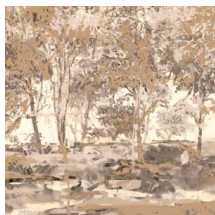

Kleuren (3)

59640

59641

59642

View

Meer informatie? [Klik hier](#)

Bestel stalen, bereken hoeveelheden, bekijk instructievideo's, download technische informatie en meer:
www.arte-international.com

ARTE®

wallcoverings for the ultimate in refinement