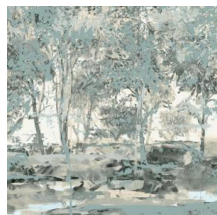

Kleuren (3)

59640

59641

59642

View

Meer informatie? [Klik hier](#)

Bestel stalen, bereken hoeveelheden, bekijk instructievideo's, download technische informatie en meer:
www.arte-international.com

ARTE®

wallcoverings for the ultimate in refinement