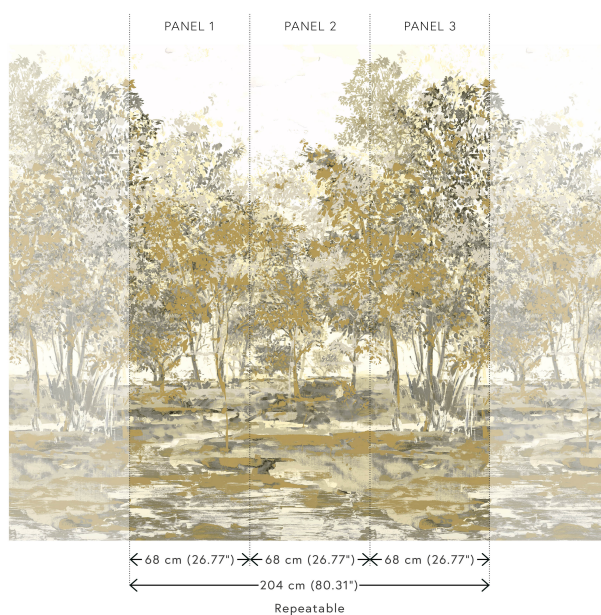

Kleuren (3)

59640

59641

59642

View

Meer informatie? [Klik hier](#)

Bestel stalen, bereken hoeveelheden, bekijk instructievideo's, download technische informatie en meer:
www.arte-international.com

ARTE®

wallcoverings for the ultimate in refinement