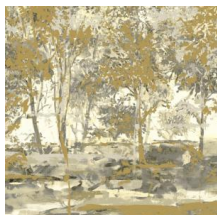

Kleuren (3)

59640