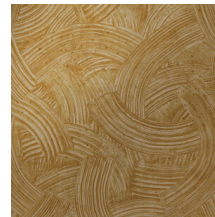

Technische specificaties

Referentie	<u>60100</u> • Copper
Productcategorie	Exquisite
Samenstelling	Metallic muurbekleding op vlies
Beschrijving	Geïnspireerd op een eeuwenoude kunstschildertechniek, geprint op metaalfolie
Afmetingen	Breedte 90 cm / leverbaar op afsnijding
Aanzet	Verspringende aanzet 128/64 cm
Lijm	Arte Clearpro of een dispersielijm van goede kwaliteit
Hoe verlijmen	Muur inlijmen
Lichtbestendigheid	Goed lichtbestendig
Hoe verwijderen	Volledig droog verwijderbaar
Brandnorm EU	B-s1, d0
Brandnorm VS	Class A
Onderhoud	Licht afwasbaar

Kleuren (6)

60100

60101

60102

60103

60104

60105

View