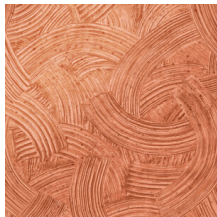

IMPASTO

Collectie Metal X Patina

Verhaal achter de collectie

Tijdloos luxueus en tegelijk een tikkeltje stoer, dat is de collectie Metal X Patina. Elk design is geprint op een basis van echte metaalfolie, die aan de muur het effect geeft van verweerd pleisterwerk met een artistieke insteek. Elk patroon doet denken aan een bepaalde verf- of handwerktechniek. Dankzij de geavanceerde printmethodes ontstaan combinaties van matte en glanzende delen, dit maakt het geheel extra levendig en creëert het effect van een natuurlijk patina.

Technische specificaties

Referentie	<u>60100</u> • Copper
Productcategorie	Exquisite
Samenstelling	Metallic muurbekleding op vlies
Beschrijving	Geïnspireerd op een eeuwenoude kunstschildertechniek, geprint op metaalfolie
Afmetingen	Breedte 90 cm / leverbaar op afsnijding
Aanzet	Verspringende aanzet 128/64 cm
Lijm	Arte Clearpro of een dispersielijm van goede kwaliteit
Hoe verlijmen	Muur inlijmen
Lichtbestendigheid	Goed lichtbestendig
Hoe verwijderen	Volledig droog verwijderbaar
Brandnorm EU	B-s1, d0
Brandnorm VS	Class A
Onderhoud	Licht afwasbaar

Kleuren (6)

60100

60101

60102

60103

60104

60105

View