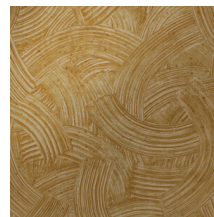

Technische specificaties

Referentie	<u>60102</u> • Shiny Taupe
Productcategorie	Exquisite
Samenstelling	Metallic muurbekleding op vlies
Beschrijving	Geïnspireerd op een eeuwenoude kunstschildertechniek, geprint op metaalfolie
Afmetingen	Breedte 90 cm / leverbaar op afsnijding
Aanzet	Verspringende aanzet 128/64 cm
Lijm	Arte Clearpro of een dispersielijm van goede kwaliteit
Hoe verlijmen	Product bevochtigen, muur inlijmen
Lichtbestendigheid	Goed lichtbestendig
Hoe verwijderen	Volledig droog verwijderbaar
Brandnorm EU	B-s1, d0
Brandnorm VS	Class A
Onderhoud	Licht afwasbaar

Kleuren (6)

60100

60101

60102

60103

60104

60105

View