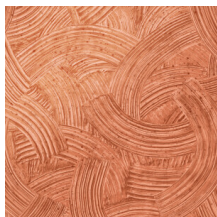

IMPASTO

Collectie Metal X Patina

Verhaal achter de collectie

Tijdloos luxueus en tegelijk een tikkeltje stoer, dat is de collectie Metal X Patina. Elk design is geprint op een basis van echte metaalfolie, die aan de muur het effect geeft van verweerd pleisterwerk met een artistieke insteek. Elk patroon doet denken aan een bepaalde verf- of handwerktechniek. Dankzij de geavanceerde printmethodes ontstaan combinaties van matte en glanzende delen, dit maakt het geheel extra levendig en creëert het effect van een natuurlijk patina.

Technische specificaties

Referentie	<u>60102</u> • Shiny Taupe
Productcategorie	Exquisite
Samenstelling	Metallic muurbekleding op vlies
Beschrijving	Geïnspireerd op een eeuwenoude kunstschildertechniek, geprint op metaalfolie
Afmetingen	Breedte 90 cm / leverbaar op afsnijding
Aanzet	Verspringende aanzet 128/64 cm
Lijm	Arte Clearpro of een dispersielijm van goede kwaliteit
Hoe verlijmen	Product bevochtigen, muur inlijmen
Lichtbestendigheid	Goed lichtbestendig
Hoe verwijderen	Volledig droog verwijderbaar
Brandnorm EU	B-s1, d0
Brandnorm VS	Class A
Onderhoud	Licht afwasbaar

Kleuren (6)

60100

60101

60102

60103

60104

60105

View