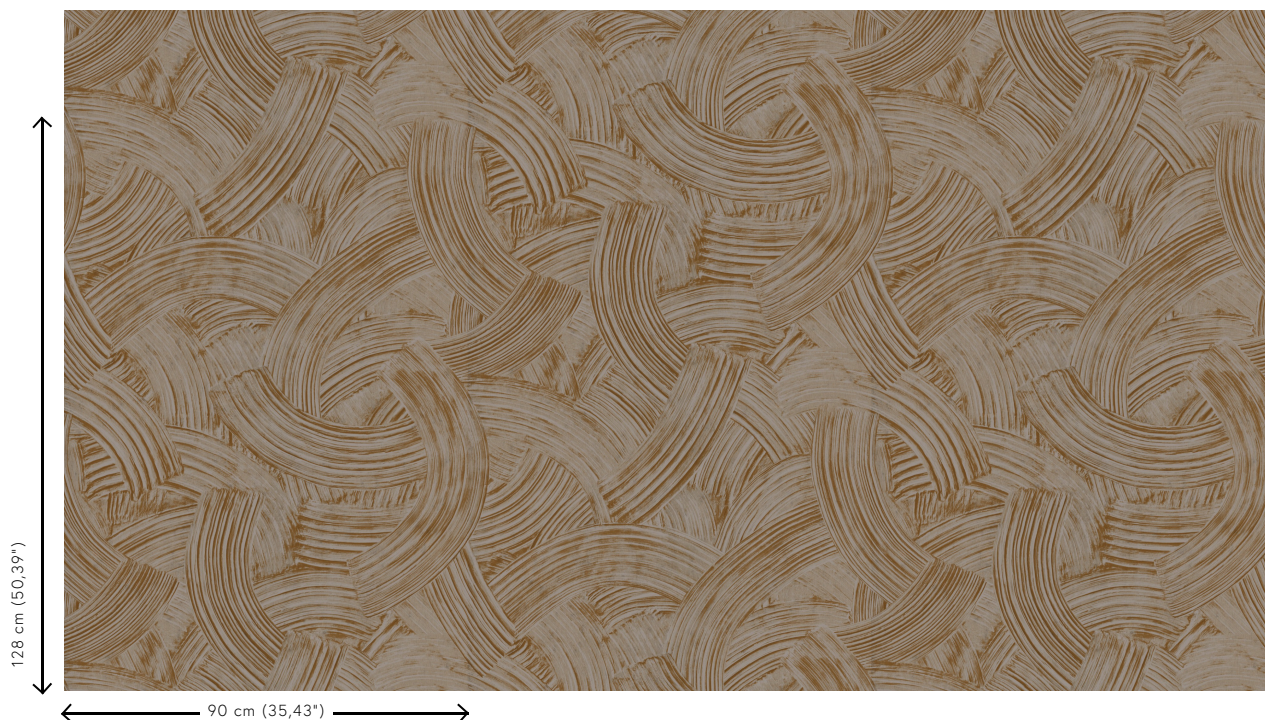

IMPASTO

Collectie Metal X Patina

Verhaal achter de collectie

Tijdloos luxueus en tegelijk een tikkeltje stoer, dat is de collectie Metal X Patina. Elk design is geprint op een basis van echte metaalfolie, die aan de muur het effect geeft van verweerd pleisterwerk met een artistieke insteek. Elk patroon doet denken aan een bepaalde verf- of handwerktechniek. Dankzij de geavanceerde printmethodes ontstaan combinaties van matte en glanzende delen, dit maakt het geheel extra levendig en creëert het effect van een natuurlijk patina.

Technische specificaties

Referentie	<u>60102</u> • Shiny Taupe
Productcategorie	Exquisite
Samenstelling	Metallic muurbekleding op vlies
Beschrijving	Geïnspireerd op een eeuwenoude kunstschildertechniek, geprint op metaalfolie
Afmetingen	Breedte 90 cm / leverbaar op afsnijding
Aanzet	Verspringende aanzet 128/64 cm
Lijm	Arte Clearpro of een dispersielijm van goede kwaliteit
Hoe verlijmen	Product bevochtigen, muur inlijmen
Lichtbestendigheid	Goed lichtbestendig
Hoe verwijderen	Volledig droog verwijderbaar
Brandnorm EU	B-s1, d0
Brandnorm VS	Class A
Onderhoud	Licht afwasbaar

Kleuren (6)

60100

60101

60102

60103

60104

60105

View