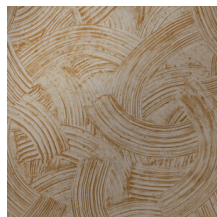

IMPASTO

Collectie Metal X Patina

Verhaal achter de collectie

Tijdloos luxueus en tegelijk een tikkeltje stoer, dat is de collectie Metal X Patina. Elk design is geprint op een basis van echte metaalfolie, die aan de muur het effect geeft van verweerd pleisterwerk met een artistieke insteek. Elk patroon doet denken aan een bepaalde verf- of handwerktechniek. Dankzij de geavanceerde printmethodes ontstaan combinaties van matte en glanzende delen, dit maakt het geheel extra levendig en creëert het effect van een natuurlijk patina.

Technische specificaties

Referentie	<u>60102</u> • Shiny Taupe
Productcategorie	Exquisite
Samenstelling	Metallic muurbekleding op vlies
Beschrijving	Geïnspireerd op een eeuwenoude kunstschildertechniek, geprint op metaalfolie
Afmetingen	Breedte 90 cm / leverbaar op afsnijding
Aanzet	Verspringende aanzet 128/64 cm
Lijm	Arte Clearpro of een dispersielijm van goede kwaliteit
Hoe verlijmen	Product bevochtigen, muur inlijmen
Lichtbestendigheid	Goed lichtbestendig
Hoe verwijderen	Volledig droog verwijderbaar
Brandnorm EU	B-s1, d0
Brandnorm VS	Class A
Onderhoud	Licht afwasbaar

Kleuren (6)

60100

60101

60102

60103

60104

60105

View