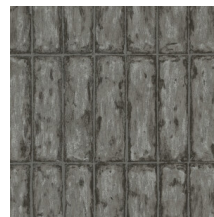

CHALK STONE

Collectie Metal X Patina

Verhaal achter de collectie

Tijdloos luxueus en tegelijk een tikkeltje stoer, dat is de collectie Metal X Patina. Elk design is geprint op een basis van echte metaalfolie, die aan de muur het effect geeft van verweerd pleisterwerk met een artistieke insteek. Elk patroon doet denken aan een bepaalde verf- of handwerktechniek. Dankzij de geavanceerde printmethodes ontstaan combinaties van matte en glanzende delen, dit maakt het geheel extra levendig en creëert het effect van een natuurlijk patine.

Technische specificaties

| | |
|--------------------|---|
| Referentie | <u>60120</u> • Moss Green |
| Productcategorie | Exquisite |
| Samenstelling | Metallic muurbekleding op vlies |
| Beschrijving | Geïnspireerd op ambachtelijke tegels, geprint op metaalfolie |
| Afmetingen | Breedte 90 cm / leverbaar op afsnijding |
| Aanzet | Vrije aanzet 0 cm, rekening houdende met de hoogte van het dessin nl. 25,5 cm |
| Lijm | Arte Clearpro of een dispersielijm van goede kwaliteit |
| Hoe verlijmen | Muur inlijmen |
| Lichtbestendigheid | Goed lichtbestendig |
| Hoe verwijderen | Volledig droog verwijderbaar |
| Brandnorm EU | B-s1, d0 |
| Brandnorm VS | Class A |
| Onderhoud | Licht afwasbaar |

Kleuren (6)

60120

60121

60122

60123

60124

60125

View