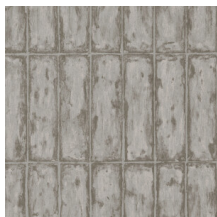

CHALK STONE

Collectie Metal X Patina

Verhaal achter de collectie

Tijdloos luxueus en tegelijk een tikkeltje stoer, dat is de collectie Metal X Patina. Elk design is geprint op een basis van echte metaalfolie, die aan de muur het effect geeft van verweerd pleisterwerk met een artistieke insteek. Elk patroon doet denken aan een bepaalde verf- of handwerktechniek. Dankzij de geavanceerde printmethodes ontstaan combinaties van matte en glanzende delen, dit maakt het geheel extra levendig en creëert het effect van een natuurlijk patine.

Technische specificaties

| | |
|--------------------|---|
| Referentie | <u>60120</u> • Moss Green |
| Productcategorie | Exquisite |
| Samenstelling | Metallic muurbekleding op vlies |
| Beschrijving | Geïnspireerd op ambachtelijke tegels, geprint op metaalfolie |
| Afmetingen | Breedte 90 cm / leverbaar op afsnijding |
| Aanzet | Vrije aanzet 0 cm, rekening houdende met de hoogte van het dessin nl. 25,5 cm |
| Lijm | Arte Clearpro of een dispersielijm van goede kwaliteit |
| Hoe verlijmen | Muur inlijmen |
| Lichtbestendigheid | Goed lichtbestendig |
| Hoe verwijderen | Volledig droog verwijderbaar |
| Brandnorm EU | B-s1, d0 |
| Brandnorm VS | Class A |
| Onderhoud | Licht afwasbaar |

Kleuren (6)

60120

60121

60122

60123

60124

60125

View