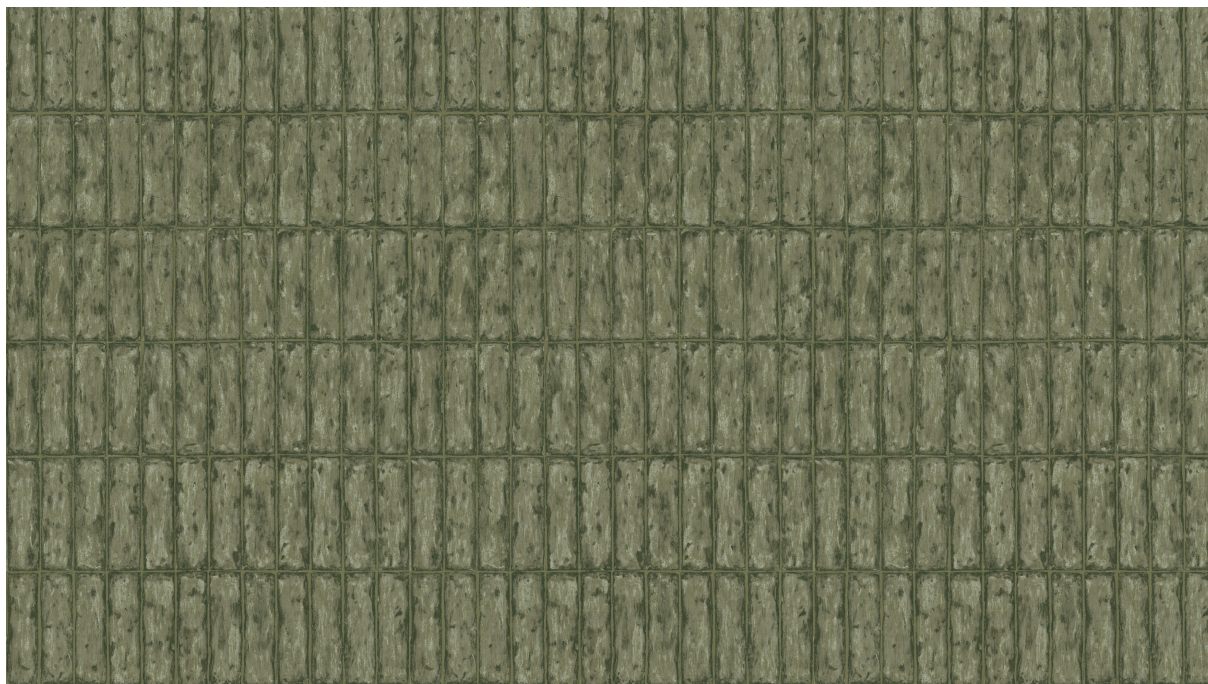

CHALK STONE

Collectie Metal X Patina

Verhaal achter de collectie

Tijdloos luxueus en tegelijk een tikkeltje stoer, dat is de collectie Metal X Patina. Elk design is geprint op een basis van echte metaalfolie, die aan de muur het effect geeft van verweerd pleisterwerk met een artistieke insteek. Elk patroon doet denken aan een bepaalde verf- of handwerktechniek. Dankzij de geavanceerde printmethodes ontstaan combinaties van matte en glanzende delen, dit maakt het geheel extra levendig en creëert het effect van een natuurlijk patine.

Technische specificaties

| | |
|--------------------|---|
| Referentie | <u>60120</u> • Moss Green |
| Productcategorie | Exquisite |
| Samenstelling | Metallic muurbekleding op vlies |
| Beschrijving | Geïnspireerd op ambachtelijke tegels, geprint op metaalfolie |
| Afmetingen | Breedte 90 cm / leverbaar op afsnijding |
| Aanzet | Vrije aanzet 0 cm, rekening houdende met de hoogte van het dessin nl. 25,5 cm |
| Lijm | Arte Clearpro of een dispersielijm van goede kwaliteit |
| Hoe verlijmen | Muur inlijmen |
| Lichtbestendigheid | Goed lichtbestendig |
| Hoe verwijderen | Volledig droog verwijderbaar |
| Brandnorm EU | B-s1, d0 |
| Brandnorm VS | Class A |
| Onderhoud | Licht afwasbaar |

Kleuren (6)

60120

60121

60122

60123

60124

60125

View