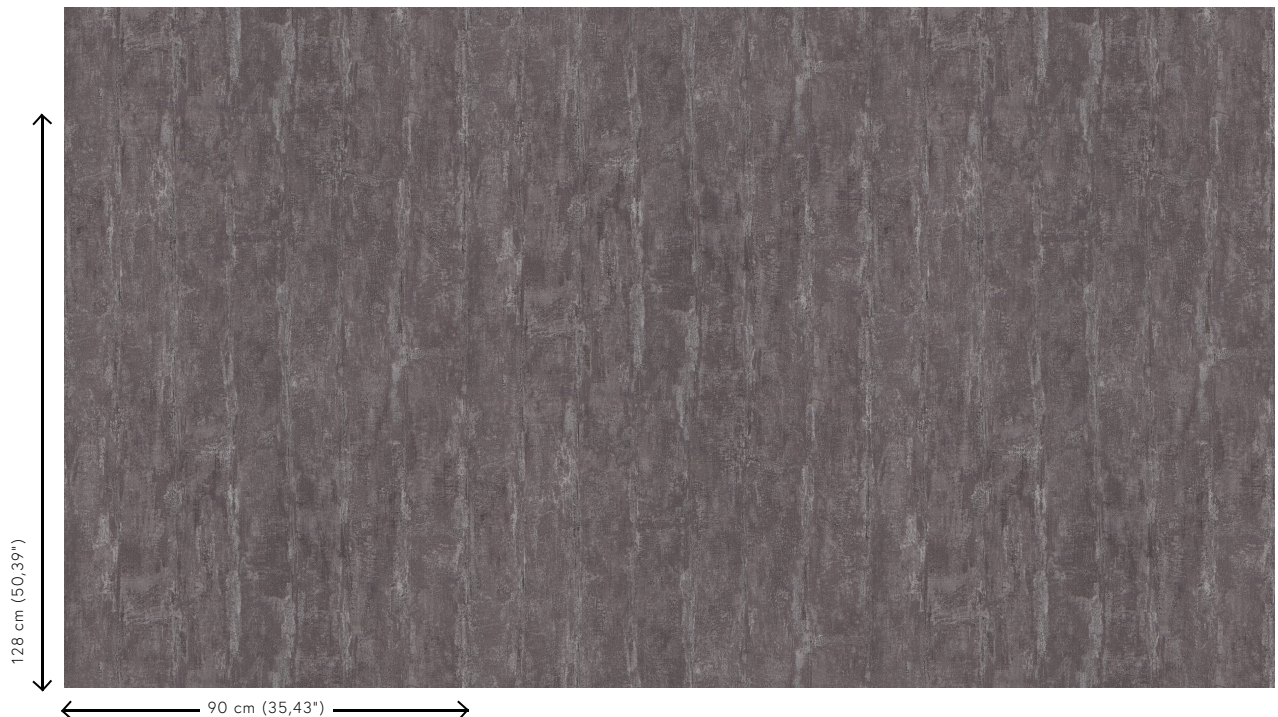

Technische specificaties

Referentie	<u>60132</u> • Metal Plum
Productcategorie	Exquisite
Samenstelling	Metallic muurbekleding op vlies
Beschrijving	Een weergave van brede textielstroken geprint op metaalfolie
Afmetingen	Breedte 90 cm / leverbaar op afsnijding
Aanzet	Verspringende aanzet 128/64 cm, of vrije aanzet 0 cm
Lijm	Arte Clearpro of een dispersielijm van goede kwaliteit
Hoe verlijmen	Muur inlijmen
Lichtbestendigheid	Goed lichtbestendig
Hoe verwijderen	Volledig droog verwijderbaar
Brandnorm EU	B-s1, d0
Brandnorm VS	Class A
Onderhoud	Licht afwasbaar

Kleuren (6)

60130

60131

60132

60133

60134

60135

View