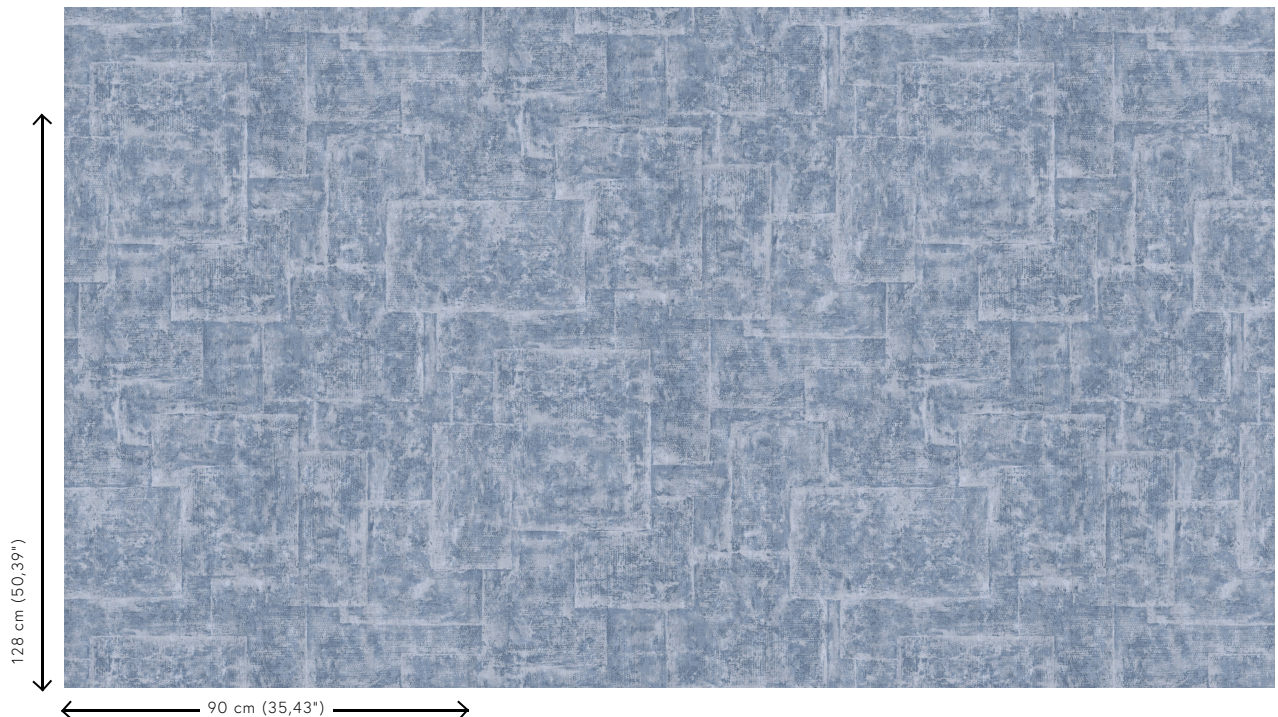

Kleuren (6)

60140

60141

60142

60143

60144

60145

View

Meer informatie? [Klik hier](#)

Bestel stalen, bereken hoeveelheden, bekijk instructievideo's, download technische informatie en meer:
www.arte-international.com

ARTE®

wallcoverings for the ultimate in refinement