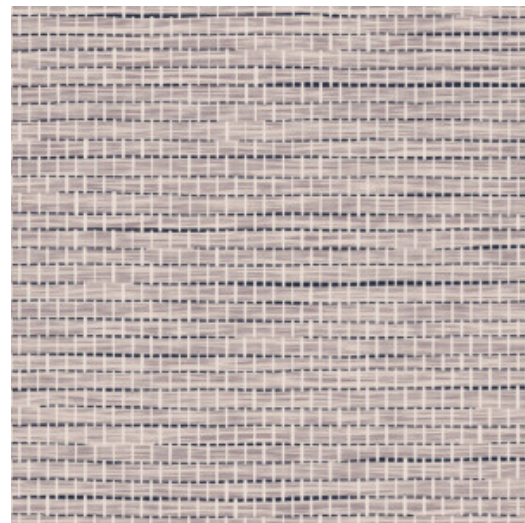

LE PAPIER TISSÉ

Collectie Essentials L'Invité

Verhaal achter de collectie

L'Invité haalt haar inspiratie uit de modewereld. Ze flirt ook met het neoclassicisme, een stroming in de kunst waarin puurheid van de klassieken wordt nagestreefd. De patronen ademen luxe en spelen met diverse geometrische vormen. Een verrassend modern kleurenpallet wisselt af met het gevoel van natuurlijke materialen en geweven textiel. Dit geheel maakt de collectie elegant, toegankelijk en uitnodigend.

Technische specificaties

Referentie	<u>60500</u> • Lavender
Productcategorie	Refined
Samenstelling	Behang op vlies
Beschrijving	Tijdloos behang met een realistisch geweven papier effect
Afmetingen	Rollen van 8,50 m x 0,90 m = 7,65 m²
Aanzet	Vrije aanzet 0 cm, of vrije aanzet rekening houdende met de hoogte van het dessin nl. 1,50 cm
Lijm	Arte Clearpro of een dispersielijm van goede kwaliteit
Hoe verlijmen	Muur inlijmen
Lichtbestendigheid	Goed lichtbestendig
Hoe verwijderen	Volledig droog verwijderbaar
Brandnorm EU	B-s1, d0
Brandnorm VS	Class A
Onderhoud	Licht afwasbaar
IMO Certified	

0493/22