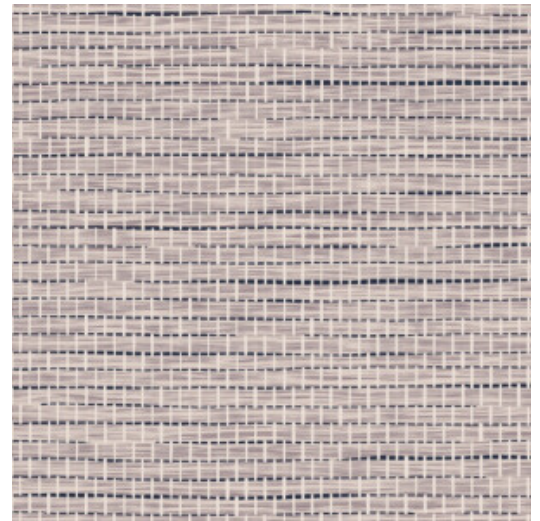

LE PAPIER TISSÉ

Collectie Essentials L'Invité

Verhaal achter de collectie

L'Invité haalt haar inspiratie uit de modewereld. Ze flirt ook met het neoclassicisme, een stroming in de kunst waarin puurheid van de klassieken wordt nagestreefd. De patronen ademen luxe en spelen met diverse geometrische vormen. Een verrassend modern kleurenpallet wisselt af met het gevoel van natuurlijke materialen en geweven textiel. Dit geheel maakt de collectie elegant, toegankelijk en uitnodigend.

Technische specificaties

Referentie	<u>60500</u> • Lavender
Productcategorie	Refined
Samenstelling	Behang op vlies
Beschrijving	Tijdloos behang met een realistisch geweven papier effect
Afmetingen	Rollen van 8,50 m x 0,90 m = 7,65 m²
Aanzet	Vrije aanzet 0 cm, of vrije aanzet rekening houdende met de hoogte van het dessin nl. 1,50 cm
Lijm	Arte Clearpro of een dispersielijm van goede kwaliteit
Hoe verlijmen	Muur inlijmen
Lichtbestendigheid	Goed lichtbestendig
Hoe verwijderen	Volledig droog verwijderbaar
Brandnorm EU	B-s1, d0
Brandnorm VS	Class A
Onderhoud	Licht afwasbaar
IMO Certified	

0493/22