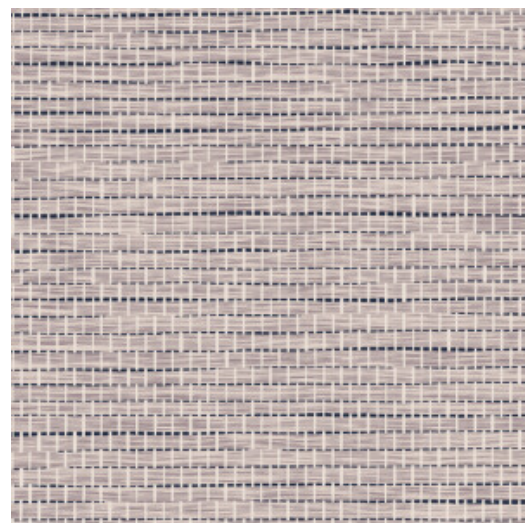

LE PAPIER TISSÉ

Collectie Essentials Totem

Verhaal achter de collectie

Hoog. Hoger. Hoogst. Daar draait het om in deze collectie: geometrische vormen die schijnbaar willekeurig gestapeld worden, steeds hoger, tot dessins ontstaan waar je naar blijft kijken. Ze doen denken aan moderne, abstracte sculpturen, maar even goed aan etnische kunst uit de hele wereld. In combinatie met de natuurlijke look van textiel, van geweven gras en raffia creëren ze een aangenaam evenwicht in het interieur.

Technische specificaties

Referentie	<u>60500B</u> • Lavender
Productcategorie	Refined
Samenstelling	Behang op vlies
Beschrijving	Tijdloos behang met een realistisch geweven papier effect
Afmetingen	Rollen van 8,50 m x 0,90 m = 7,65 m²
Aanzet	Vrije aanzet 0 cm, of vrije aanzet rekening houdende met de hoogte van het dessin nl. 1,50 cm
Lijm	Arte Clearpro of een dispersielijm van goede kwaliteit
Hoe verlijmen	Muur inlijmen
Lichtbestendigheid	Goed lichtbestendig
Hoe verwijderen	Volledig droog verwijderbaar
Brandnorm EU	B-s1, d0
Brandnorm VS	Class A
Onderhoud	Licht afwasbaar
IMO Certified	

0493/22