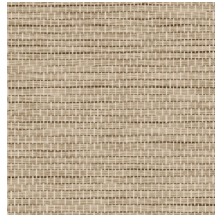

## Technische specificaties

Referentie	<u>60500B</u> • Lavender
Productcategorie	Refined
Samenstelling	Behang op vlies
Beschrijving	Tijdloos behang met een realistisch geweven papier effect
Afmetingen	Rollen van 8,50 m x 0,90 m = 7,65 m <sup>2</sup>
Aanzet	Vrije aanzet 0 cm, of vrije aanzet rekening houdende met de hoogte van het dessin nl. 1,50 cm
Lijm	Arte Clearpro of een dispersielijm van goede kwaliteit
Hoe verlijmen	Muur inlijmen
Lichtbestendigheid	Goed lichtbestendig
Hoe verwijderen	Volledig droog verwijderbaar
Brandnorm EU	B-s1, d0
Brandnorm VS	Class A
Onderhoud	Licht afwasbaar
IMO Certified	

## Kleuren (8)

60500B

60501B

60502B

60503B

60504B

60505B

60506B