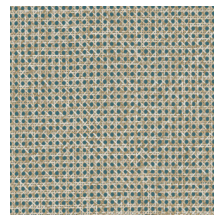

## Technische specificaties

Referentie	<u>60510</u> • Midnight
Productcategorie	Refined
Samenstelling	Behang op vlies
Beschrijving	Natuurlijke imitatie van rotan, nauwelijks te onderscheiden van het echte
Afmetingen	Rollen van 8,50 m x 0,70 m = 6 m <sup>2</sup>
Aanzet	Vrije aanzet 0 cm, rekening houdende met de hoogte van het dessin nl. 2.5 cm
Lijm	Arte Clearpro of een dispersielijm van goede kwaliteit
Hoe verlijmen	Muur inlijmen
Lichtbestendigheid	Goed lichtbestendig
Hoe verwijderen	Volledig droog verwijderbaar
Brandnorm EU	B-s1, d0
Brandnorm VS	Class A
Onderhoud	Licht afwasbaar
IMO Certified	

## Kleuren (7)

60510

60511

60512

60513

60514

60515

60516