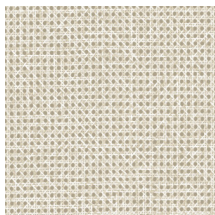

## Technische specificaties

Referentie	<u>60510</u> • Midnight
Productcategorie	Refined
Samenstelling	Behang op vlies
Beschrijving	Natuurlijke imitatie van rotan, nauwelijks te onderscheiden van het echte
Afmetingen	Rollen van 8,50 m x 0,70 m = 6 m <sup>2</sup>
Aanzet	Vrije aanzet 0 cm, rekening houdende met de hoogte van het dessin nl. 2.5 cm
Lijm	Arte Clearpro of een dispersielijm van goede kwaliteit
Hoe verlijmen	Muur inlijmen
Lichtbestendigheid	Goed lichtbestendig
Hoe verwijderen	Volledig droog verwijderbaar
Brandnorm EU	B-s1, d0
Brandnorm VS	Class A
Onderhoud	Licht afwasbaar
IMO Certified	

## Kleuren (7)

60510

60511

60512

60513

60514

60515

60516