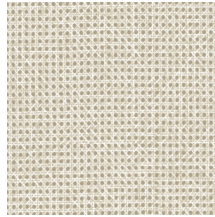

Technische specificaties

Referentie	60510 • Midnight
Productcategorie	Refined
Samenstelling	Behang op vlies
Beschrijving	Natuurlijke imitatie van rotan, nauwelijks te onderscheiden van het echte
Afmetingen	Rollen van 8,50 m x 0,70 m = 6 m ²
Aanzet	Vrije aanzet 0 cm, rekening houdende met de hoogte van het dessin nl. 2.5 cm
Lijm	Arte Clearpro of een dispersielijm van goede kwaliteit
Hoe verlijmen	Muur inlijmen
Lichtbestendigheid	Goed lichtbestendig
Hoe verwijderen	Volledig droog verwijderbaar
Brandnorm EU	B-s1, d0
Brandnorm VS	Class A
Onderhoud	Licht afwasbaar
IMO Certified	

0493/22

Kleuren (7)

60510

60511

60512

60513

60514

60515