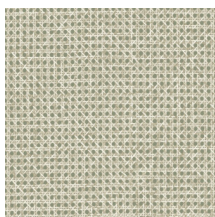

## Technische specificaties

Referentie	<u>60510</u> • Midnight
Productcategorie	Refined
Samenstelling	Behang op vlies
Beschrijving	Natuurlijke imitatie van rotan, nauwelijks te onderscheiden van het echte
Afmetingen	Rollen van 8,50 m x 0,70 m = 6 m <sup>2</sup>
Aanzet	Vrije aanzet 0 cm, rekening houdende met de hoogte van het dessin nl. 2.5 cm
Lijm	Arte Clearpro of een dispersielijm van goede kwaliteit
Hoe verlijmen	Muur inlijmen
Lichtbestendigheid	Goed lichtbestendig
Hoe verwijderen	Volledig droog verwijderbaar
Brandnorm EU	B-s1, d0
Brandnorm VS	Class A
Onderhoud	Licht afwasbaar
IMO Certified	

## Kleuren (7)

60510

60511

60512

60513

60514

60515

60516