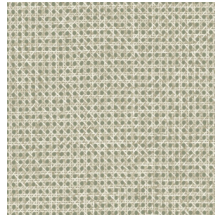

Technische specificaties

Referentie	60510 • Midnight
Productcategorie	Refined
Samenstelling	Behang op vlies
Beschrijving	Natuurlijke imitatie van rotan, nauwelijks te onderscheiden van het echte
Afmetingen	Rollen van 8,50 m x 0,70 m = 6 m ²
Aanzet	Vrije aanzet 0 cm, rekening houdende met de hoogte van het dessin nl. 2.5 cm
Lijm	Arte Clearpro of een dispersielijm van goede kwaliteit
Hoe verlijmen	Muur inlijmen
Lichtbestendigheid	Goed lichtbestendig
Hoe verwijderen	Volledig droog verwijderbaar
Brandnorm EU	B-s1, d0
Brandnorm VS	Class A
Onderhoud	Licht afwasbaar
IMO Certified	

0493/22

Kleuren (7)

60510

60511

60512

60513

60514

60515