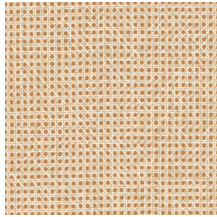

Technische specificaties

Referentie	60510 • Midnight
Productcategorie	Refined
Samenstelling	Behang op vlies
Beschrijving	Natuurlijke imitatie van rotan, nauwelijks te onderscheiden van het echte
Afmetingen	Rollen van 8,50 m x 0,70 m = 6 m ²
Aanzet	Vrije aanzet 0 cm, rekening houdende met de hoogte van het dessin nl. 2.5 cm
Lijm	Arte Clearpro of een dispersielijm van goede kwaliteit
Hoe verlijmen	Muur inlijmen
Lichtbestendigheid	Goed lichtbestendig
Hoe verwijderen	Volledig droog verwijderbaar
Brandnorm EU	B-s1, d0
Brandnorm VS	Class A
Onderhoud	Licht afwasbaar
IMO Certified	

0493/22

Kleuren (7)

60510

60511

60512

60513

60514

60515