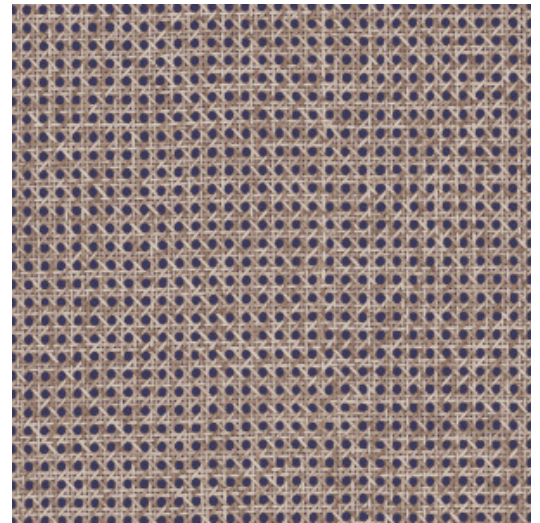

## Verhaal achter de collectie

L'Invité haalt haar inspiratie uit de modewereld. Ze flirt ook met het neoclassicisme, een stroming in de kunst waarin puurheid van de klassieken wordt nagestreefd. De patronen ademen luxe en spelen met diverse geometrische vormen. Een verrassend modern kleurenpallet wisselt af met het gevoel van natuurlijke materialen en geweven textiel. Dit geheel maakt de collectie elegant, toegankelijk en uitnodigend.

## Technische specificaties

Referentie	<u>60510</u> • Midnight
Productcategorie	Refined
Samenstelling	Behang op vlies
Beschrijving	Natuurlijke imitatie van rotan, nauwelijks te onderscheiden van het echte
Afmetingen	Rollen van 8,50 m x 0,70 m = 6 m <sup>2</sup>
Aanzet	Vrije aanzet 0 cm, rekening houdende met de hoogte van het dessin nl. 2.5 cm
Lijm	Arte Clearpro of een dispersielijm van goede kwaliteit
Hoe verlijmen	Muur inlijmen
Lichtbestendigheid	Goed lichtbestendig
Hoe verwijderen	Volledig droog verwijderbaar
Brandnorm EU	B-s1, d0
Brandnorm VS	Class A
Onderhoud	Licht afwasbaar
IMO Certified	

## Kleuren (7)

60510

60511

60512

60513

60514

60515

60516