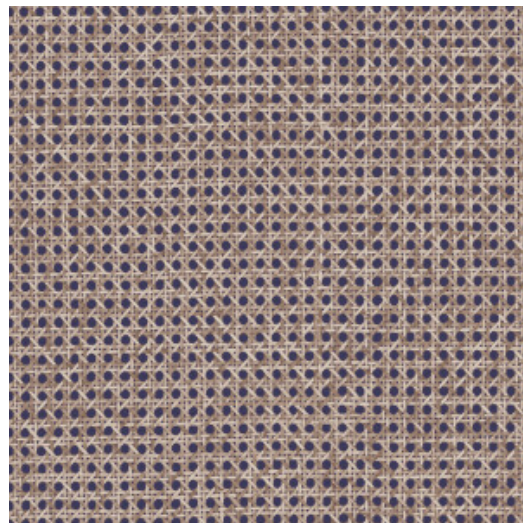

LE ROTIN

Collectie Essentials L'Invité

Verhaal achter de collectie

L'Invité haalt haar inspiratie uit de modewereld. Ze flirt ook met het neoclassicisme, een stroming in de kunst waarin puurheid van de klassieken wordt nagestreefd. De patronen ademen luxe en spelen met diverse geometrische vormen. Een verrassend modern kleurenpallet wisselt af met het gevoel van natuurlijke materialen en geweven textiel. Dit geheel maakt de collectie elegant, toegankelijk en uitnodigend.

Technische specificaties

Referentie	60510 • Midnight
Productcategorie	Refined
Samenstelling	Behang op vlies
Beschrijving	Natuurlijke imitatie van rotan, nauwelijks te onderscheiden van het echte
Afmetingen	Rollen van 8,50 m x 0,70 m = 6 m²
Aanzet	Vrije aanzet 0 cm, rekening houdende met de hoogte van het dessin nl. 2.5 cm
Lijm	Arte Clearpro of een dispersielijm van goede kwaliteit
Hoe verlijmen	Muur inlijmen
Lichtbestendigheid	Goed lichtbestendig
Hoe verwijderen	Volledig droog verwijderbaar
Brandnorm EU	B-s1, d0
Brandnorm VS	Class A
Onderhoud	Licht afwasbaar
IMO Certified	

0493/22