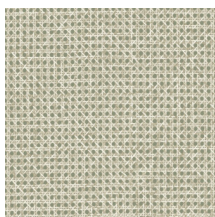

Technische specificaties

| | |
|--------------------|--|
| Referentie | <u>60514</u> • Terracotta |
| Productcategorie | Refined |
| Samenstelling | Behang op vlies |
| Beschrijving | Natuurlijke imitatie van rotan, nauwelijks te onderscheiden van het echte |
| Afmetingen | Rollen van 8,50 m x 0,70 m = 6 m ² |
| Aanzet | Vrije aanzet 0 cm, rekening houdende met de hoogte van het dessin nl. 2.5 cm |
| Lijm | Arte Clearpro of een dispersielijm van goede kwaliteit |
| Hoe verlijmen | Muur inlijmen |
| Lichtbestendigheid | Goed lichtbestendig |
| Hoe verwijderen | Volledig droog verwijderbaar |
| Brandnorm EU | B-s1, d0 |
| Brandnorm VS | Class A |
| Onderhoud | Licht afwasbaar |
| IMO Certified | |

0493/22

Kleuren (7)

60510

60511

60512

60513

60514

60515