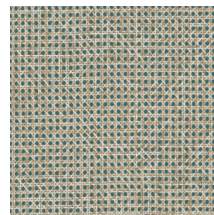

Technische specificaties

| | |
|--------------------|--|
| Referentie | <u>60514</u> • Terracotta |
| Productcategorie | Refined |
| Samenstelling | Behang op vlies |
| Beschrijving | Natuurlijke imitatie van rotan, nauwelijks te onderscheiden van het echte |
| Afmetingen | Rollen van 8,50 m x 0,70 m = 6 m ² |
| Aanzet | Vrije aanzet 0 cm, rekening houdende met de hoogte van het dessin nl. 2.5 cm |
| Lijm | Arte Clearpro of een dispersielijm van goede kwaliteit |
| Hoe verlijmen | Muur inlijmen |
| Lichtbestendigheid | Goed lichtbestendig |
| Hoe verwijderen | Volledig droog verwijderbaar |
| Brandnorm EU | B-s1, d0 |
| Brandnorm VS | Class A |
| Onderhoud | Licht afwasbaar |
| IMO Certified | |

0493/22

Kleuren (7)

60510

60511

60512

60513

60514

60515