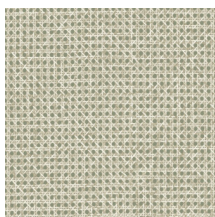

## Technische specificaties

Referentie	<u>60514</u> • Terracotta
Productcategorie	Refined
Samenstelling	Behang op vlies
Beschrijving	Natuurlijke imitatie van rotan, nauwelijks te onderscheiden van het echte
Afmetingen	Rollen van 8,50 m x 0,70 m = 6 m <sup>2</sup>
Aanzet	Vrije aanzet 0 cm, rekening houdende met de hoogte van het dessin nl. 2.5 cm
Lijm	Arte Clearpro of een dispersielijm van goede kwaliteit
Hoe verlijmen	Muur inlijmen
Lichtbestendigheid	Goed lichtbestendig
Hoe verwijderen	Volledig droog verwijderbaar
Brandnorm EU	B-s1, d0
Brandnorm VS	Class A
Onderhoud	Licht afwasbaar
IMO Certified	

## Kleuren (7)

60510

60511

60512

60513

60514

60515

60516