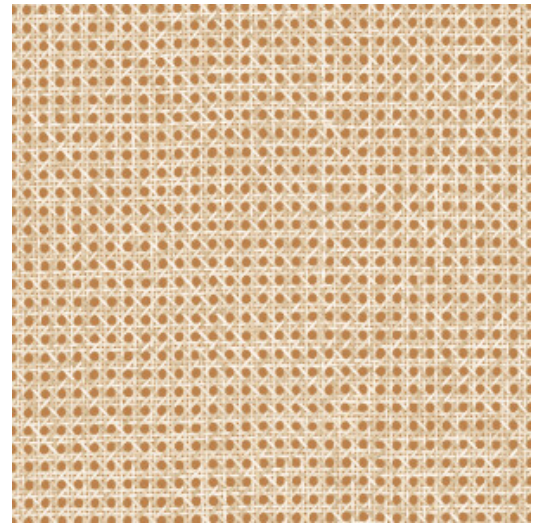

## Technische specificaties

Referentie	<u>60514</u> • Terracotta
Productcategorie	Refined
Samenstelling	Behang op vlies
Beschrijving	Natuurlijke imitatie van rotan, nauwelijks te onderscheiden van het echte
Afmetingen	Rollen van 8,50 m x 0,70 m = 6 m <sup>2</sup>
Aanzet	Vrije aanzet 0 cm, rekening houdende met de hoogte van het dessin nl. 2.5 cm
Lijm	Arte Clearpro of een dispersielijm van goede kwaliteit
Hoe verlijmen	Muur inlijmen
Lichtbestendigheid	Goed lichtbestendig
Hoe verwijderen	Volledig droog verwijderbaar
Brandnorm EU	B-s1, d0
Brandnorm VS	Class A
Onderhoud	Licht afwasbaar
IMO Certified	

## Kleuren (7)

60510

60511

60512

60513

60514

60515

60516