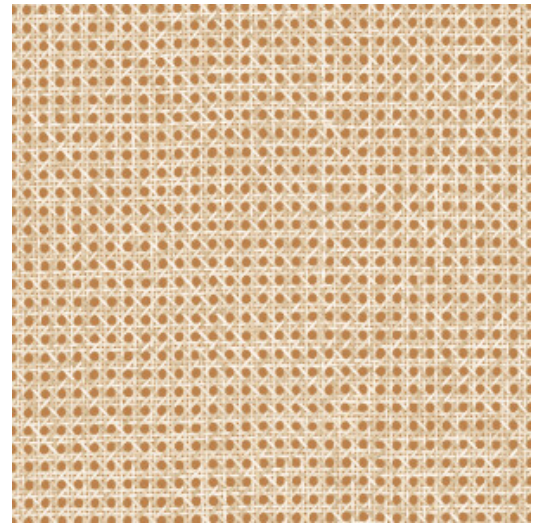

LE ROTIN

Collectie Essentials L'Invité

Verhaal achter de collectie

L'Invité haalt haar inspiratie uit de modewereld. Ze flirt ook met het neoclassicisme, een stroming in de kunst waarin puurheid van de klassieken wordt nagestreefd. De patronen ademen luxe en spelen met diverse geometrische vormen. Een verrassend modern kleurenpalet wisselt af met het gevoel van natuurlijke materialen en geweven textiel. Dit geheel maakt de collectie elegant, toegankelijk en uitnodigend.

Technische specificaties

Referentie	<u>60514</u> • Terracotta
Productcategorie	Refined
Samenstelling	Behang op vlies
Beschrijving	Natuurlijke imitatie van rotan, nauwelijks te onderscheiden van het echte
Afmetingen	Rollen van 8,50 m x 0,70 m = 6 m²
Aanzet	Vrije aanzet 0 cm, rekening houdende met de hoogte van het dessin nl. 2.5 cm
Lijm	Arte Clearpro of een dispersielijm van goede kwaliteit
Hoe verlijmen	Muur inlijmen
Lichtbestendigheid	Goed lichtbestendig
Hoe verwijderen	Volledig droog verwijderbaar
Brandnorm EU	B-s1, d0
Brandnorm VS	Class A
Onderhoud	Licht afwasbaar
IMO Certified	

0493/22