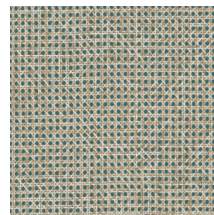

## Technische specificaties

Referentie	<u>60514</u> • Terracotta
Productcategorie	Refined
Samenstelling	Behang op vlies
Beschrijving	Natuurlijke imitatie van rotan, nauwelijks te onderscheiden van het echte
Afmetingen	Rollen van 8,50 m x 0,70 m = 6 m <sup>2</sup>
Aanzet	Vrije aanzet 0 cm, rekening houdende met de hoogte van het dessin nl. 2.5 cm
Lijm	Arte Clearpro of een dispersielijm van goede kwaliteit
Hoe verlijmen	Muur inlijmen
Lichtbestendigheid	Goed lichtbestendig
Hoe verwijderen	Volledig droog verwijderbaar
Brandnorm EU	B-s1, d0
Brandnorm VS	Class A
Onderhoud	Licht afwasbaar
IMO Certified	

## Kleuren (7)

60510

60511

60512

60513

60514

60515

60516