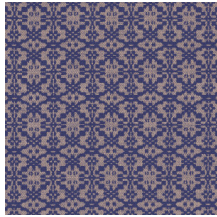

Kleuren (6)

60540