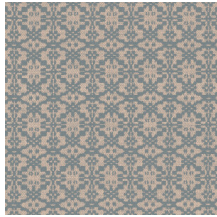

Technische specificaties

Referentie	<u>60540</u> • Starry Night
Productcategorie	Refined
Samenstelling	Behang op vlies
Beschrijving	Geometrisch patroon met een knipoog naar kant
Afmetingen	Rollen van 8,50 m x 0,70 m = 6 m ²
Aanzet	Rechte aanzet 16 cm
Lijm	Arte Clearpro of een dispersielijm van goede kwaliteit
Hoe verlijmen	Muur inlijmen
Lichtbestendigheid	Goed lichtbestendig
Hoe verwijderen	Volledig droog verwijderbaar
Brandnorm EU	B-s1, d0
Brandnorm VS	Class A
Onderhoud	Licht afwasbaar
IMO Certified	

0493/22

Kleuren (6)

60540

60541

60542

60543

60544

60545