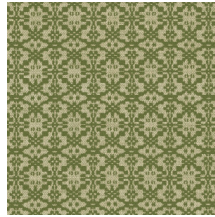

Technische specificaties

Referentie	<u>60540</u> • Starry Night
Productcategorie	Refined
Samenstelling	Behang op vlies
Beschrijving	Geometrisch patroon met een knipoog naar kant
Afmetingen	Rollen van 8,50 m x 0,70 m = 6 m ²
Aanzet	Rechte aanzet 16 cm
Lijm	Arte Clearpro of een dispersielijm van goede kwaliteit
Hoe verlijmen	Muur inlijmen
Lichtbestendigheid	Goed lichtbestendig
Hoe verwijderen	Volledig droog verwijderbaar
Brandnorm EU	B-s1, d0
Brandnorm VS	Class A
Onderhoud	Licht afwasbaar
IMO Certified	

0493/22

Kleuren (6)

60540

60541

60542

60543

60544

60545