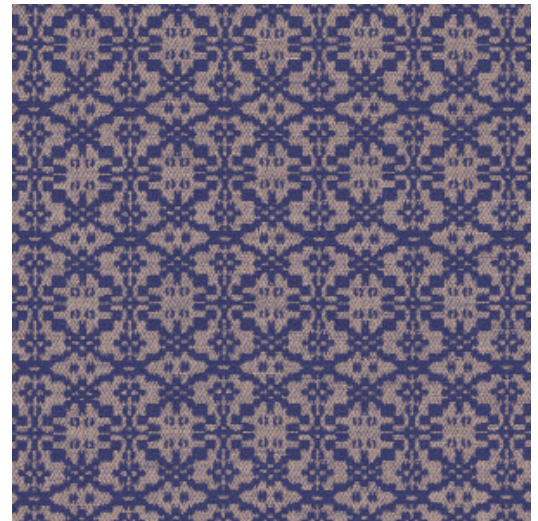

LE PRESTIGE

Collectie Essentials L'Invité

Verhaal achter de collectie

L'Invité haalt haar inspiratie uit de modewereld. Ze flirt ook met het neoclassicisme, een stroming in de kunst waarin puurheid van de klassieken wordt nagestreefd. De patronen ademen luxe en spelen met diverse geometrische vormen. Een verrassend modern kleurenpalet wisselt af met het gevoel van natuurlijke materialen en geweven textiel. Dit geheel maakt de collectie elegant, toegankelijk en uitnodigend.

Technische specificaties

Referentie	<u>60540</u> • Starry Night
Productcategorie	Refined
Samenstelling	Behang op vlies
Beschrijving	Geometrisch patroon met een knipoog naar kant
Afmetingen	Rollen van 8,50 m x 0,70 m = 6 m²
Aanzet	Rechte aanzet 16 cm
Lijm	Arte Clearpro of een dispersielijm van goede kwaliteit
Hoe verlijmen	Muur inlijmen
Lichtbestendigheid	Goed lichtbestendig
Hoe verwijderen	Volledig droog verwijderbaar
Brandnorm EU	B-s1, d0
Brandnorm VS	Class A
Onderhoud	Licht afwasbaar
IMO Certified	

0493/22