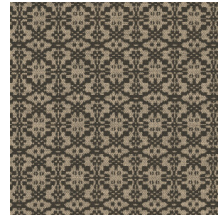

Technische specificaties

Referentie	<u>60540</u> • Starry Night
Productcategorie	Refined
Samenstelling	Behang op vlies
Beschrijving	Geometrisch patroon met een knipoog naar kant
Afmetingen	Rollen van 8,50 m x 0,70 m = 6 m ²
Aanzet	Rechte aanzet 16 cm
Lijm	Arte Clearpro of een dispersielijm van goede kwaliteit
Hoe verlijmen	Muur inlijmen
Lichtbestendigheid	Goed lichtbestendig
Hoe verwijderen	Volledig droog verwijderbaar
Brandnorm EU	B-s1, d0
Brandnorm VS	Class A
Onderhoud	Licht afwasbaar
IMO Certified	

0493/22

Kleuren (6)

60540

60541

60542

60543

60544

60545