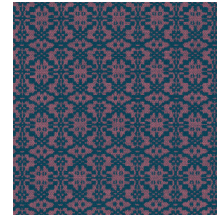

Technische specificaties

Referentie	<u>60540</u> • Starry Night
Productcategorie	Refined
Samenstelling	Behang op vlies
Beschrijving	Geometrisch patroon met een knipoog naar kant
Afmetingen	Rollen van 8,50 m x 0,70 m = 6 m ²
Aanzet	Rechte aanzet 16 cm
Lijm	Arte Clearpro of een dispersielijm van goede kwaliteit
Hoe verlijmen	Muur inlijmen
Lichtbestendigheid	Goed lichtbestendig
Hoe verwijderen	Volledig droog verwijderbaar
Brandnorm EU	B-s1, d0
Brandnorm VS	Class A
Onderhoud	Licht afwasbaar
IMO Certified	

0493/22

Kleuren (6)

60540

60541

60542

60543

60544

60545