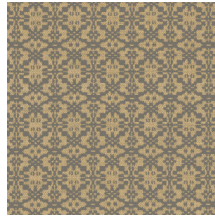

Kleuren (6)

60540

60541

60542

60543

60544

60545

View

Meer informatie? [Klik hier](#)

Bestel stalen, bereken hoeveelheden, bekijk instructievideo's, download technische informatie en meer:
www.arte-international.com

ARTE®

wallcoverings for the ultimate in refinement