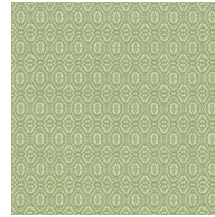

Kleuren (6)

60550

60551

60552

60553

60554

60555

View

Meer informatie? [Klik hier](#)

Bestel stalen, bereken hoeveelheden, bekijk instructievideo's, download technische informatie en meer:
www.arte-international.com

ARTE®

wallcoverings for the ultimate in refinement