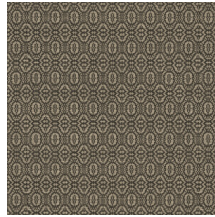

Kleuren (6)

60550

60551

60552

60553

60554

60555

View

Meer informatie? [Klik hier](#)

Bestel stalen, bereken hoeveelheden, bekijk instructievideo's, download technische informatie en meer:
www.arte-international.com

ARTE®

wallcoverings for the ultimate in refinement