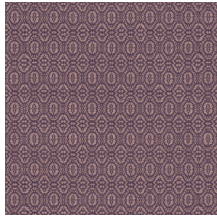

Technische specificaties

Referentie	<u>60550</u> • Clay
Productcategorie	Refined
Samenstelling	Behang op vlies
Beschrijving	Geometrisch patroon met een knipoog naar kant
Afmetingen	Rollen van 8,50 m x 0,70 m = 6 m ²
Aanzet	Rechte aanzet 9 cm
Lijm	Arte Clearpro of een dispersielijm van goede kwaliteit
Hoe verlijmen	Muur inlijmen
Lichtbestendigheid	Goed lichtbestendig
Hoe verwijderen	Volledig droog verwijderbaar
Brandnorm EU	B-s1, d0
Brandnorm VS	Class A
Onderhoud	Licht afwasbaar
IMO Certified	

0493/22

Kleuren (6)

60550

60551

60552

60553

60554

60555