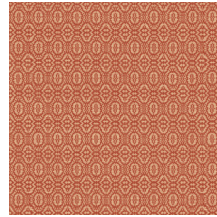

Technische specificaties

Referentie	<u>60550</u> • Clay
Productcategorie	Refined
Samenstelling	Behang op vlies
Beschrijving	Geometrisch patroon met een knipoog naar kant
Afmetingen	Rollen van 8,50 m x 0,70 m = 6 m ²
Aanzet	Rechte aanzet 9 cm
Lijm	Arte Clearpro of een dispersielijm van goede kwaliteit
Hoe verlijmen	Muur inlijmen
Lichtbestendigheid	Goed lichtbestendig
Hoe verwijderen	Volledig droog verwijderbaar
Brandnorm EU	B-s1, d0
Brandnorm VS	Class A
Onderhoud	Licht afwasbaar
IMO Certified	

0493/22

Kleuren (6)

60550

60551

60552

60553

60554

60555