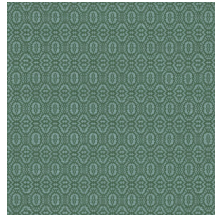

Kleuren (6)

60550

60551

60552

60553

60554

60555

View

Meer informatie? [Klik hier](#)

Bestel stalen, bereken hoeveelheden, bekijk instructievideo's, download technische informatie en meer:
www.arte-international.com

ARTE®

wallcoverings for the ultimate in refinement