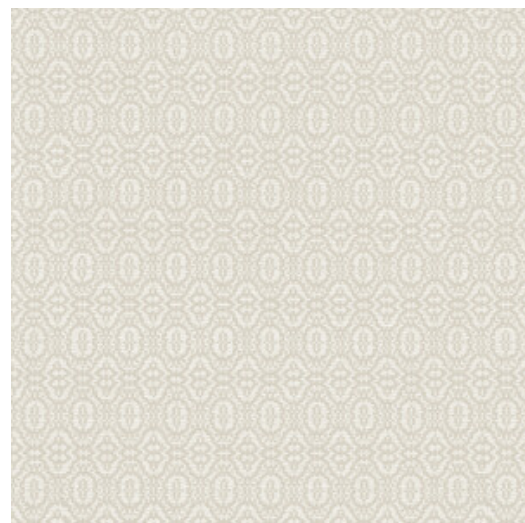

L'EXTASE

Collectie Essentials L'Invité

Verhaal achter de collectie

L'Invité haalt haar inspiratie uit de modewereld. Ze flirt ook met het neoclassicisme, een stroming in de kunst waarin puurheid van de klassieken wordt nagestreefd. De patronen ademen luxe en spelen met diverse geometrische vormen. Een verrassend modern kleurenpalet wisselt af met het gevoel van natuurlijke materialen en geweven textiel. Dit geheel maakt de collectie elegant, toegankelijk en uitnodigend.

Technische specificaties

Referentie	<u>60550</u> • Clay
Productcategorie	Refined
Samenstelling	Behang op vlies
Beschrijving	Geometrisch patroon met een knipoog naar kant
Afmetingen	Rollen van 8,50 m x 0,70 m = 6 m²
Aanzet	Rechte aanzet 9 cm
Lijm	Arte Clearpro of een dispersielijm van goede kwaliteit
Hoe verlijmen	Muur inlijmen
Lichtbestendigheid	Goed lichtbestendig
Hoe verwijderen	Volledig droog verwijderbaar
Brandnorm EU	B-s1, d0
Brandnorm VS	Class A
Onderhoud	Licht afwasbaar
IMO Certified	

0493/22